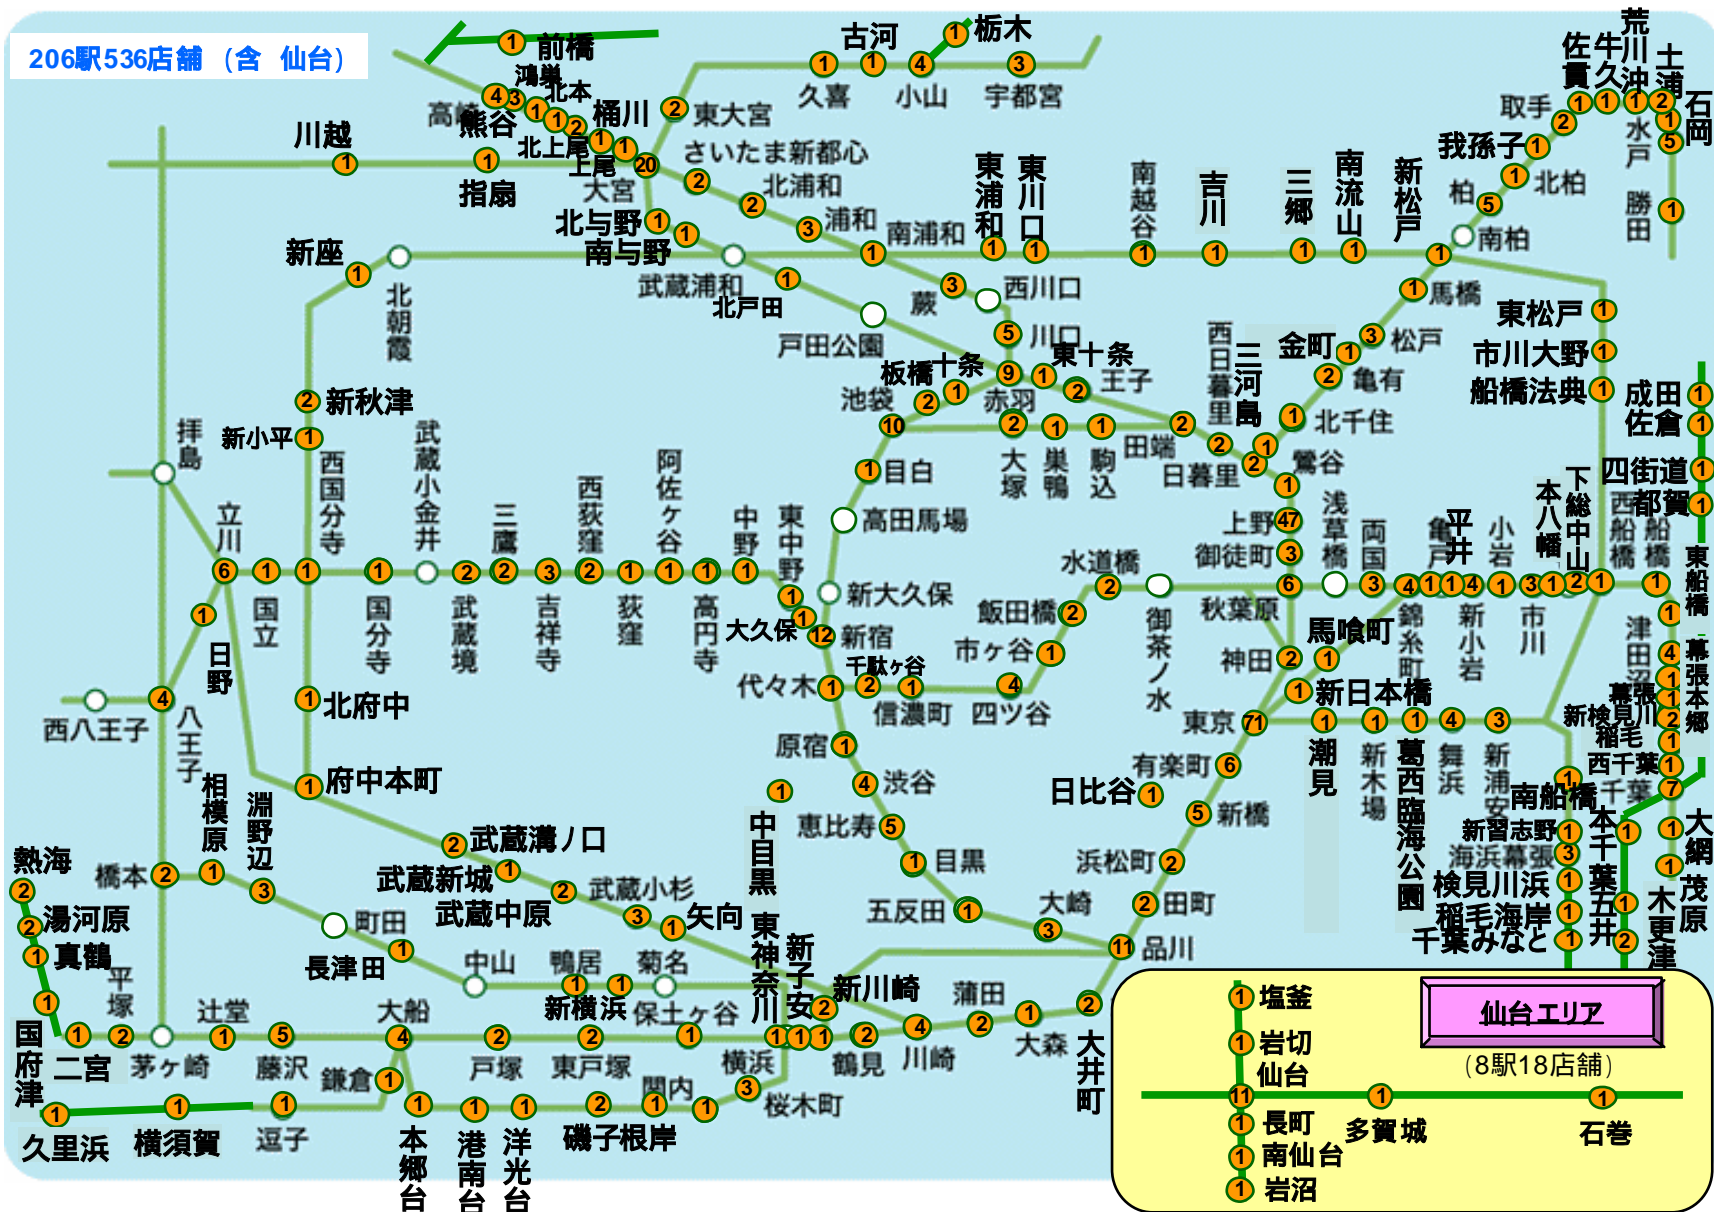

Suica利用可能店舗マップ(2004.夏(予定))

206駅536店舗 (含 仙台)