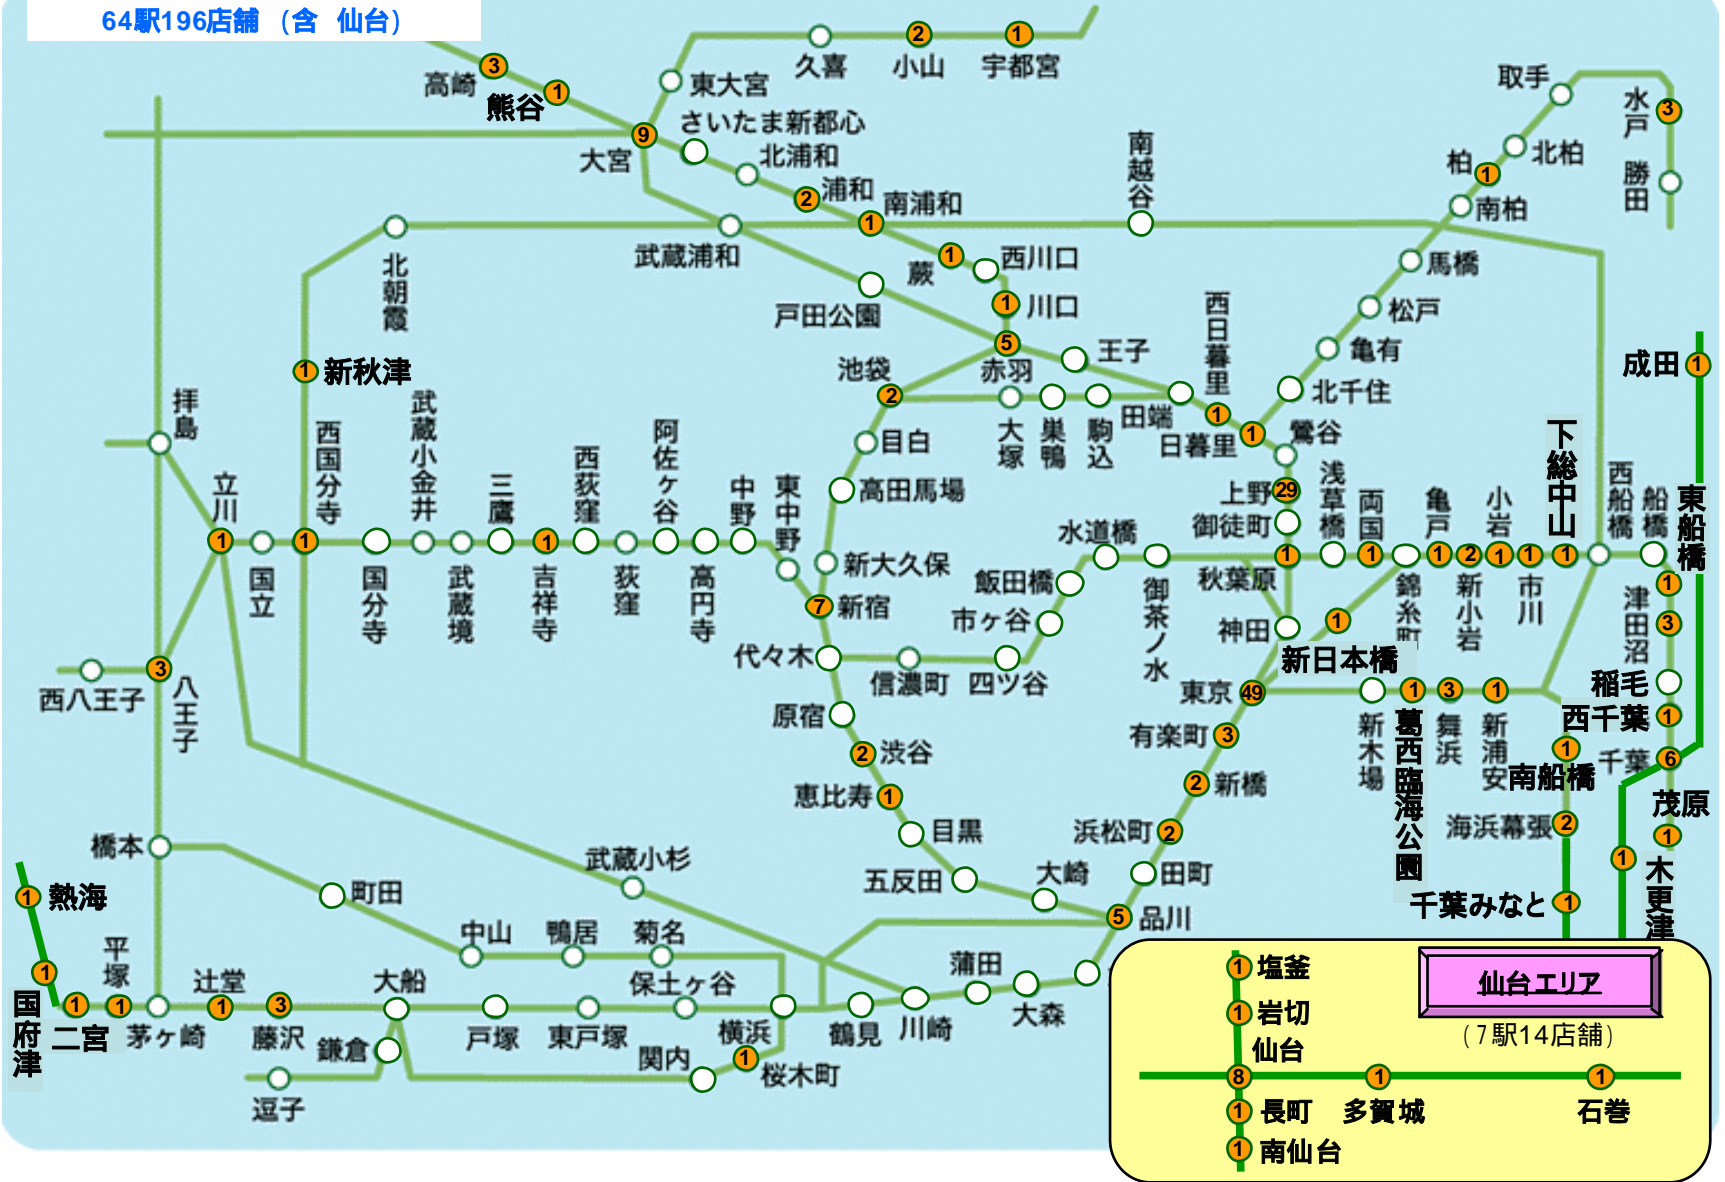

さらに駅構内での店舗拡大や駅ビルや駅周辺でのご利用箇所の拡大を図って参ります。

「エキナカ」とは、文字通り「駅の中」、駅構内のことです。当社の駅は 1 日 1,600 万人のお客さまにご利用いただいておりますが、お客さまに便利で快適なサービスを提供するため、小売、飲食などさまざまな店舗を「エキナカ」で展開しています。

(参考)

【Suica でショッピングが可能な加盟店に掲出するマーク】

【ショッピングにご利用いただける Suica】

上記マークが印刷された Suica でお買い物が可能です。

Suica イオカード

Suica 定期券

東京モノレール株発行のモノレール Suica カードも利用可能です。

「ビュー・スイカ」カード

「ビュー・スイカ」カードの提携カード（「エスパービュースイカカード」
「TYO ビュースイカカード」）も利用可能です。

Suica利用可能店舗マップ【2004.3.22(予定)】

64駅196店舗 (含 仙台)