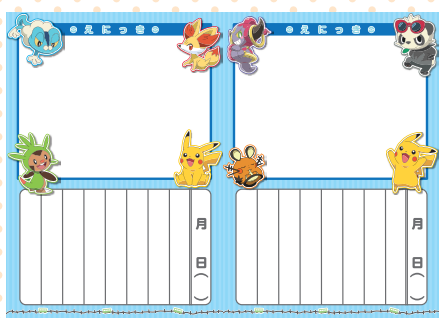

ただのスタンプ帳じゃない!? 「オリジナルポケモンスタンプ帳」 の情報を少しだけ公開!!

スタンプを6つ集めるともらえる「オリジナルポケモンスタンプ帳」。
 実はただのスタンプ帳ではなくて、いろんな内容が詰まっているぞ!
 今回はそんな「オリジナルポケモンスタンプ帳」の情報を少しだけ公開しよう。

情報1 スタンプを押せるだけじゃない! ポケモンのデータが満載だ!!

全てのポケモンスタンプが押せるようになって
 だけでなく、スタンプを押すページには、
 スタンプのポケモンのデータや紹介が満載だ!
 スタンプを押す前に予習してもよし、
 スタンプを押した後に振り返るもよし。
 キミはもっとポケモンにくわしくなれるはずだ!

情報2 「えにつき」 ページでラリーの思い出をレポートしよう!

ポケモンたちが描かれた「えにつき」
 のページが用意されている。
 ラリーを楽しんだ一日を「えにつき」
 にして、キミの夏の思い出をレポート
 しておこう。

情報3 「めりえ」でキミのセンスをみせつけよう!

ラリーオリジナルの「白い制服を着た駅長ピカチュウ」の「めりえ」があるぞ。
 キミの好きな色にぬって、ともだちと見せ合いっこをして、
 キミのセンスをみせつけよう!!

首都圏のJR東日本の主な駅に置いてある専用パンフレットにスタンプを6つ集め、ゴール駅(新宿駅または上野駅)に
 お越しいただくと「オリジナルポケモンスタンプ帳」をプレゼント!