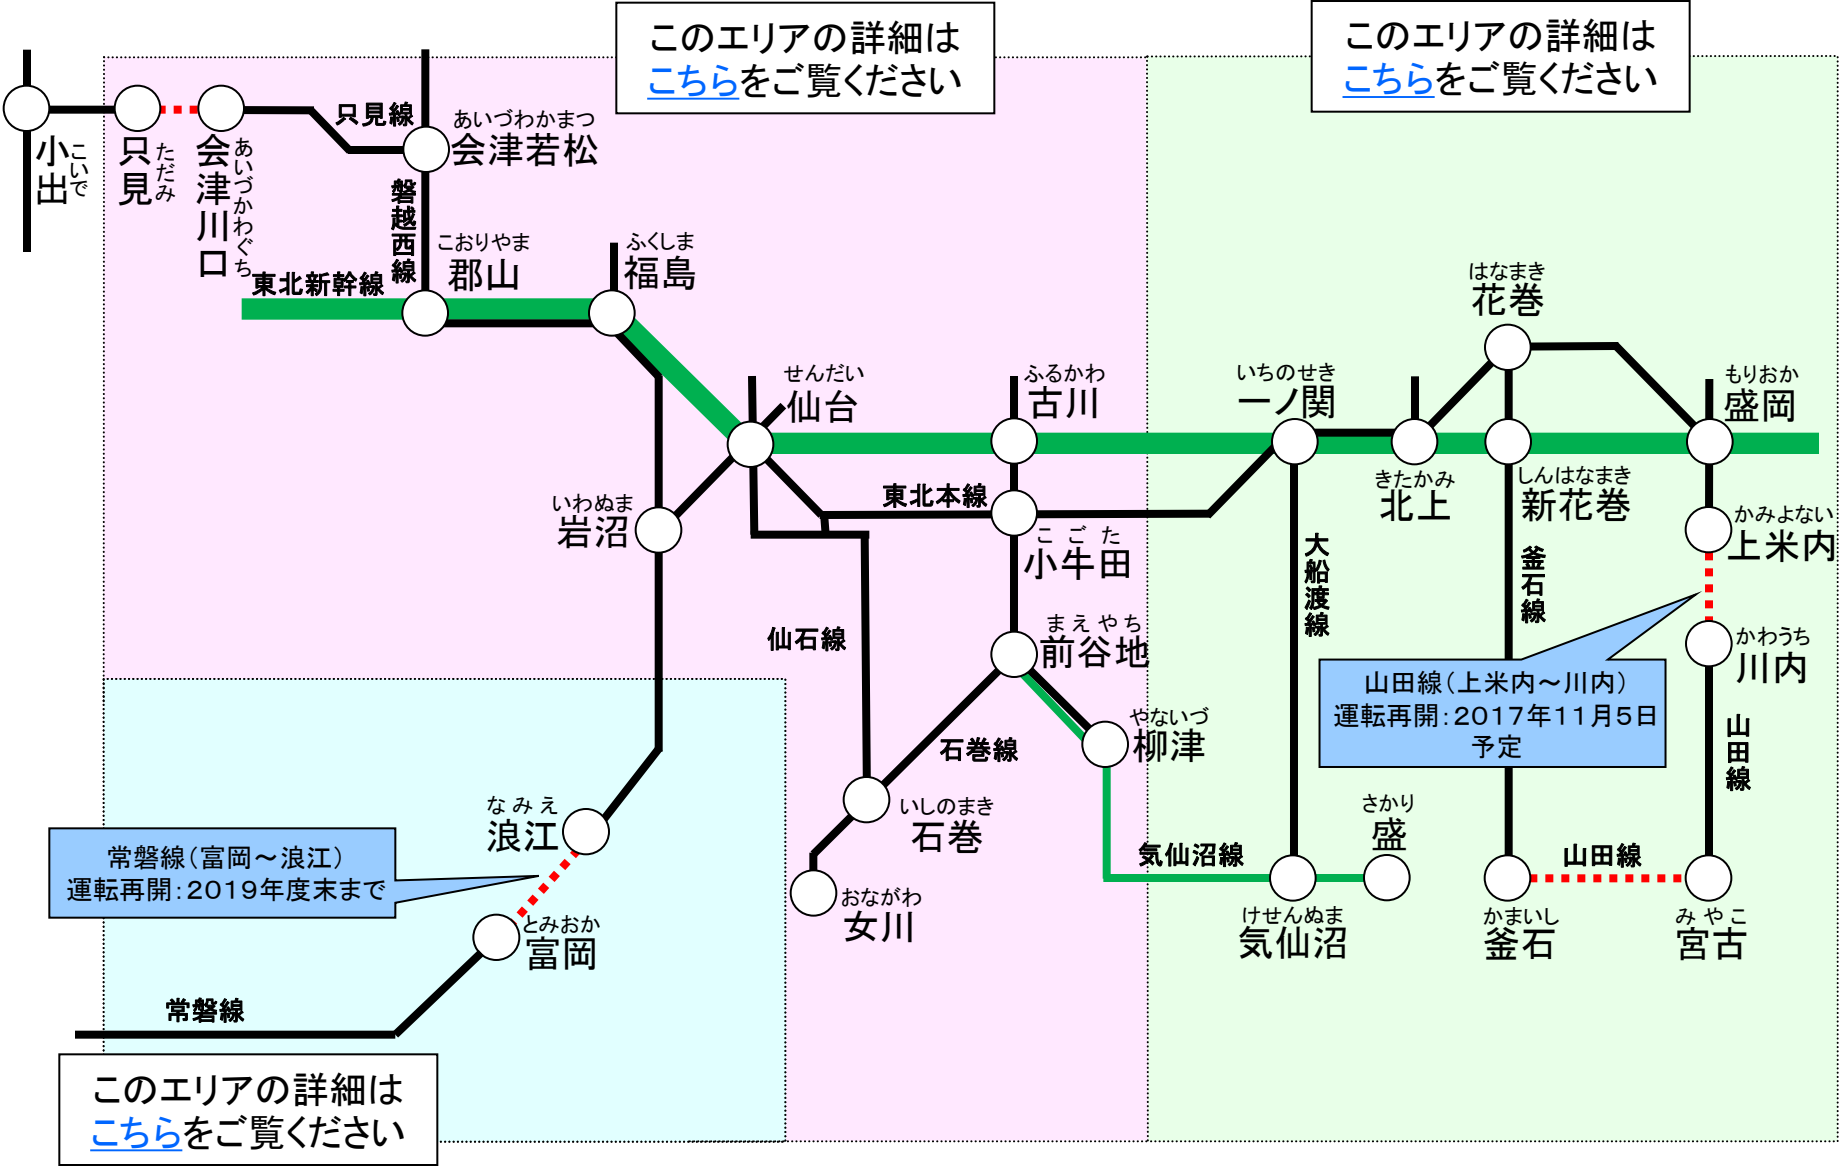

東北地方において長期間不通となっている区間

運転区間
 不通となっている区間
 BRT運行区間
 東北新幹線