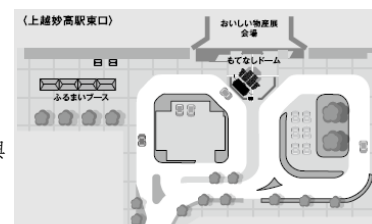

【専用チラシイメージ】

【会場図イメージ】