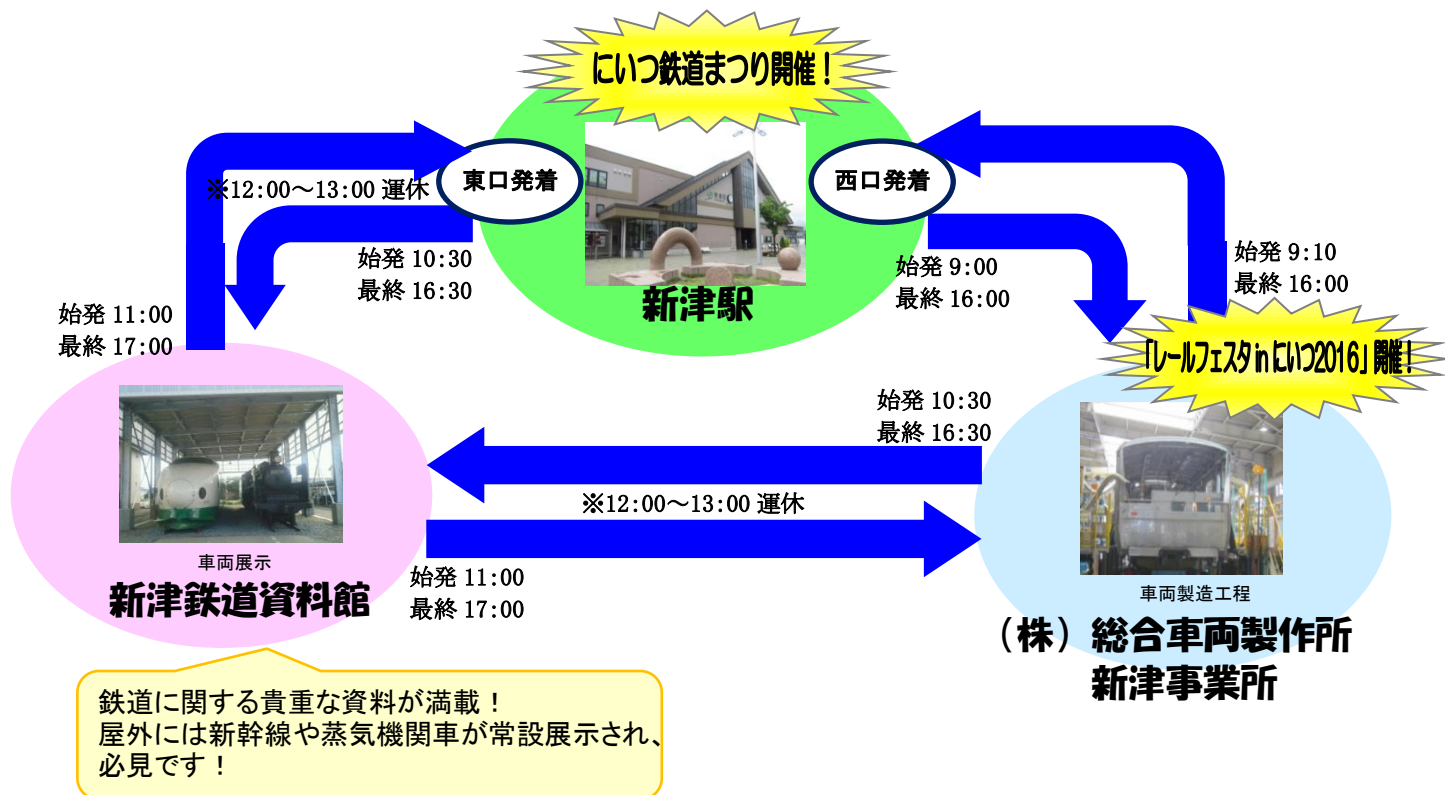

※2016年8月24日現在の情報です。実施内容や時間、会場は変更となる場合がありますので予めご了承ください。

ステージイベント

ミニS L運行

仲よし鉄道模型クラブ

■その他 イベントについてのお問い合わせは新津観光協会(TEL:0250-24-3777)まで

■アクセス

新津駅、新津鉄道資料館、(株)総合車両製作所新津事業所を結ぶ無料シャトルバスを運行  
 運行予定についてのお問い合わせは新津観光協会(TEL:0250-24-3777)まで