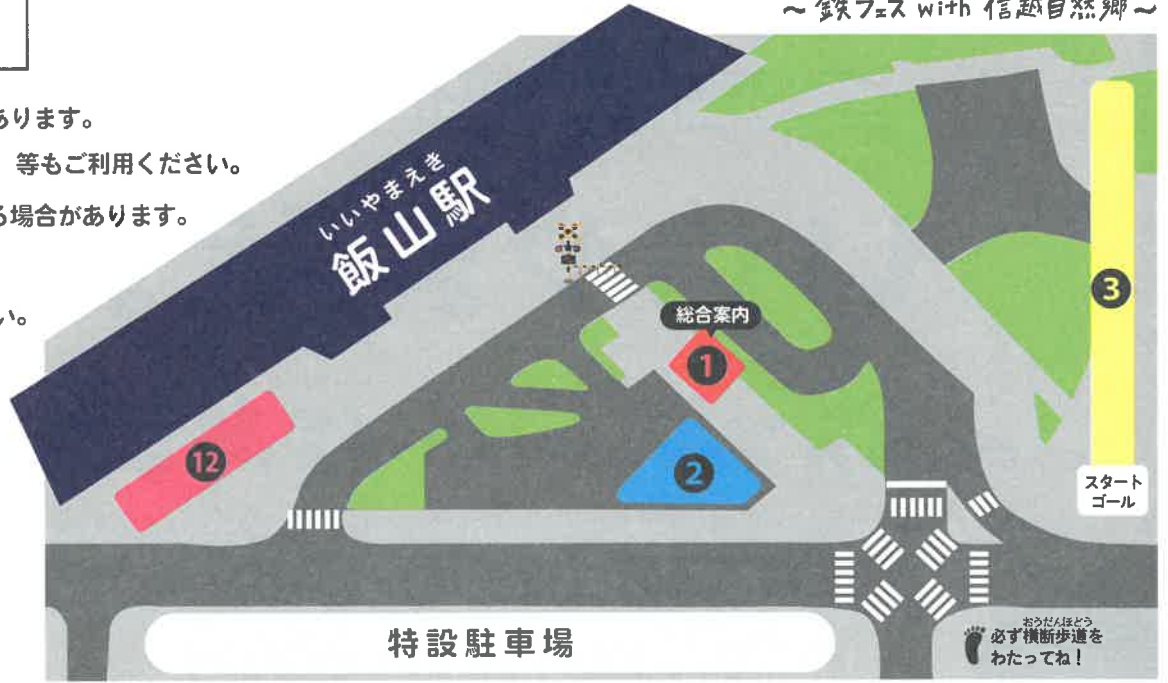

### プチ情報

- ①地図を見ながら 史跡や見どころのチェックポイントを  
自転車でもまる「ちゃりゆろぐ体験会」同時開催中！  
詳しくは、⑥信越自然郷アクティビティセンターへ。
- ②長野県 PR キャラクター「アルクマ」もくるよ♪
- ③各種「出店」や飯山チアリーディングチームの  
「CHARMY」によるダンスパフォーマンスも！

長野県PRキャラクター「アルクマ」  
©長野県アルクマ

主催：信州デスティネーションキャンペーン飯山市実行委員会

- ・特設駐車スペースには限りがあります。  
立体駐車場（1時間以内無料）等もご利用ください。
- ・雨天等により会場が変更となる場合があります。
- ・ご不明な点がありましたら  
①総合案内までお越しください。

そうごうあんない はいい  
総合案内で配布しています

- ◎飯山駅探検隊の整理券
- ◎ワードラリー用紙

いいやまえきこうない  
飯山駅構内マップ

- |              |                    |                         |
|--------------|--------------------|-------------------------|
| ① 総合案内       | ⑥ 信越自然郷アクティビティセンター | ⑪ NK マート                |
| ② JR ではたらくるま | ⑦ New Days         | ⑫ 飯山市若者会議<br>縁日 & DJブース |
| ③ ミニ新幹線      | ⑧ そば処 なの花          | ⑬ 観光案内所                 |
| ④ 出店         | ⑨ 駅レンタカー           |                         |
| ⑤ ジオラマ&運転体験  | ⑩ パノラマテラス          |                         |