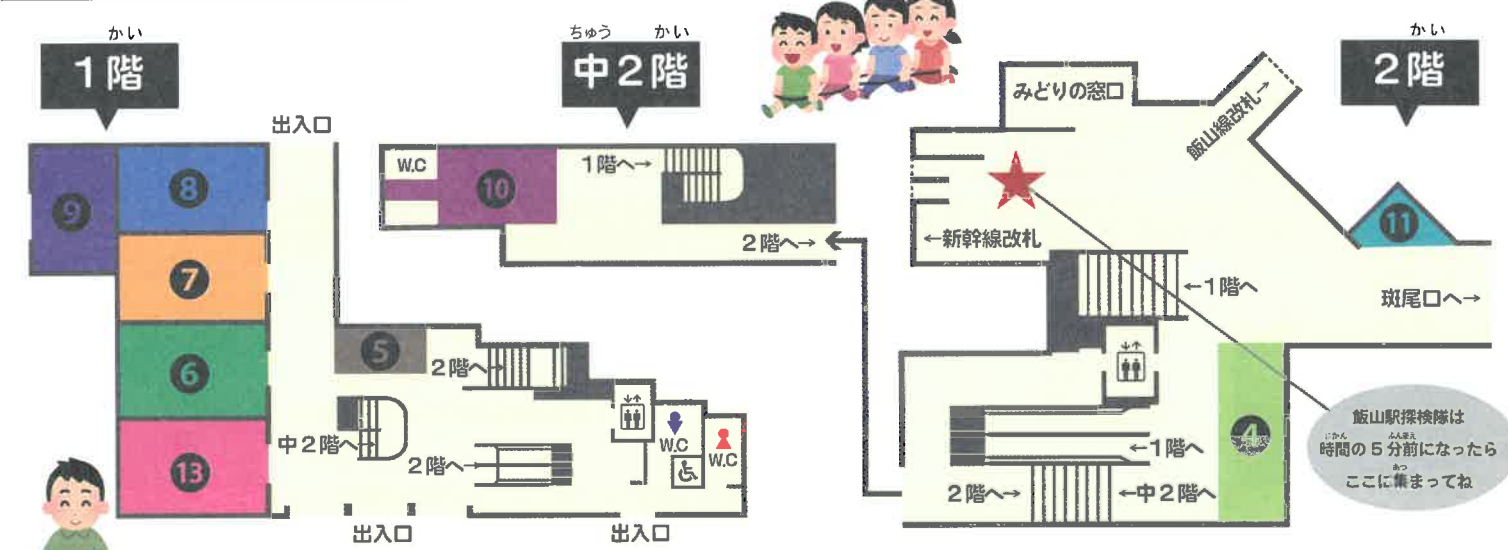

### プチ情報

- ①地図を見ながら 史跡や見どころのチェックポイントを  
自転車でもまる「ちゃりゆろぐ体験会」同時開催中！  
詳しくは、⑥信越自然郷アクティビティセンターへ。
- ②長野県 PR キャラクター「アルクマ」もくるよ♪
- ③各種「出店」や飯山チアリーディングチームの  
「CHARMY」によるダンスパフォーマンスも！

長野県PRキャラクター「アルクマ」  
©長野県アルクマ

主催：信州デスティネーションキャンペーン飯山市実行委員会

〒389-2253 長野県飯山市大字飯山 772-6  
TEL：0269-62-3133 / FAX：0269-62-7003  
URL：http://www.iiyama-ouendan.net/dc/

(一般社団法人 信州いいやま観光局内)

協力：信越9市町村広域観光連携会議

信越自然郷 飯山エリア  
shinetsu-shizenkyo.com

世界級リゾートへ、  
ようこそ。山の信州

いいやまえきまえ  
飯山駅前マップ

- ・特設駐車スペースには限りがあります。  
立体駐車場（1時間以内無料）等もご利用ください。
- ・雨天等により会場が変更となる場合があります。
- ・ご不明な点がありましたら  
①総合案内までお越しください。

そうごうあんない はいい  
総合案内で配布しています

- ◎飯山駅探検隊の整理券
- ◎ワードラリー用紙

いいやまえきこうない  
飯山駅構内マップ

- |              |                    |                         |
|--------------|--------------------|-------------------------|
| ① 総合案内       | ⑥ 信越自然郷アクティビティセンター | ⑪ NK マート                |
| ② JR ではたらくるま | ⑦ New Days         | ⑫ 飯山市若者会議<br>縁日 & DJブース |
| ③ ミニ新幹線      | ⑧ そば処 なの花          | ⑬ 観光案内所                 |
| ④ 出店         | ⑨ 駅レンタカー           |                         |
| ⑤ ジオラマ&運転体験  | ⑩ パノラマテラス          |                         |