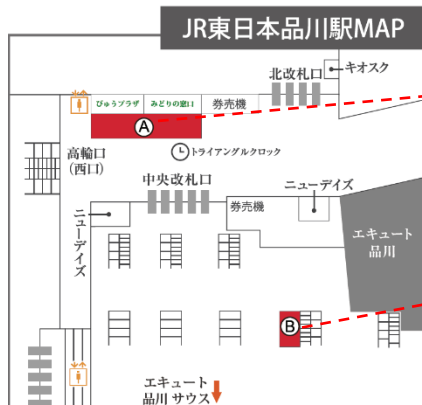

世界級リゾートへ、ようこそ。山の信州

長野県
PRキャラクター
「アルクマ」
(信州DCバージョン)
©長野県アルクマ
14-0020

千曲市キャラクター
「あん姫」

2018年6月7日
東日本旅客鉄道株式会社長野支社
株式会社JR東日本リテールネット

信州の魅力を発信！品川駅で「信州フェア」を開催。

7月～9月まで「信州アフターDC」を開催するにあたり、長野県の市町村及びJR東日本グループが一体となって、首都圏のお客さまに信州の魅力を発信する「信州フェア」を品川駅で開催いたします。

開催期間中は、期間限定ショップにて信州にちなんだ商品を販売するほか、^{ちくまし}千曲市、^{こうみまち}小海町、^{さくほまち}佐久穂町による観光PRや地元の方々の思いのつまった信州ならではの商品をイベントスペースにて販売いたします。

1. 「信州フェア」概要

- (1) 期間 2018年6月13日(水)～21日(木)
- (2) 場所 ecute品川、ecute品川サウス および 品川駅イベントスペース
- (3) 主催 東日本旅客鉄道株式会社長野支社、株式会社JR東日本リテールネット
- (4) 参加自治体 長野県、千曲市、小海町、佐久穂町
- (5) イベント内容
 - ①品川駅びゅうプラザ前にて信州物産店を開催(期間限定ショップ) < MAP A >
 - ・6月13日～21日まで期間限定ショップにて信州にちなんだ商品を販売いたします。
 - ②品川駅イベントスペースにて各地域の物産・観光PRを実施 < MAP B >
 - ・6月20日は千曲市による物産販売、観光PRを行います。
 - ・6月21日は小海町、佐久穂町による物産販売、観光PRを行います。

< MAP A >
信州物産店(期間限定ショップ)
6/13(水)～6/21(木)

< MAP B >
各地域の物産・観光PR
(イベントスペース)
6/20(水)・6/21(木)

- (6) 特典 「”信州フェア”のポスターを見た！」で長野県へのびゅう旅行商品が5%割引。
(びゅうプラザ品川駅限定)

<対象商品>長野県に向けたJR付旅行商品
<対象期間>6/8(金)～6/30(土)の新規ご成約分

※出発日は2018/9/30(土)までが対象。※宿泊のみ商品、オプションプラン等、一部割引対象とならない場合がございます。
※ご旅行のお申込み時に「ポスターを見た」とお申し付けください。お申し出のない場合は割引となりません。