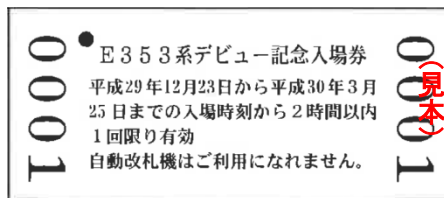

○イメージ

【台紙（表面）】

【台紙（裏面）】

【台紙（内側）】

【入場券（硬券）イメージ】

**完売いたしました**

**発売初日について**

- 発売時間は10：00～です。状況により発売時間を早める場合がございます。
- 前日からお並びいただくのはご遠慮下さい。
- 混雑状況等により整理券を配布する場合がございます。  
 <整理券を配布した場合>  
 大変恐れ入りますが、整理券をお持ちでないお客さまにつきましては、整理券をお持ちのお客さまがご購入された後、記念入場券を発売させていただきます。あらかじめご了承ください。
- お買い求めいただける枚数は原則としてお一人さま3セットとさせていただきます。
- 券番順の発売にならない場合がございます。
- 大規模な輸送障害等により、発売を中止する場合がございます。