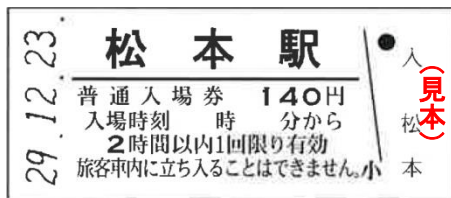

○イメージ

【台紙（表面）】

【台紙（裏面）】

【台紙（内側）】

【入場券（硬券）イメージ】

**完売いたしました**

**発売初日について**

- 発売時間は10：00～です。状況により発売時間を早める場合がございます。
- 前日からお並びいただくのはご遠慮下さい。
- 混雑状況等により整理券を配布する場合がございます。  
 <整理券を配布した場合>  
 大変恐れ入りますが、整理券をお持ちでないお客さまにつきましては、整理券をお持ちのお客さまがご購入された後、記念入場券を発売させていただきます。あらかじめご了承ください。
- お買い求めいただける枚数は原則としてお一人さま3セットとさせていただきます。
- 券番順の発売にならない場合がございます。
- 大規模な輸送障害等により、発売を中止する場合がございます。