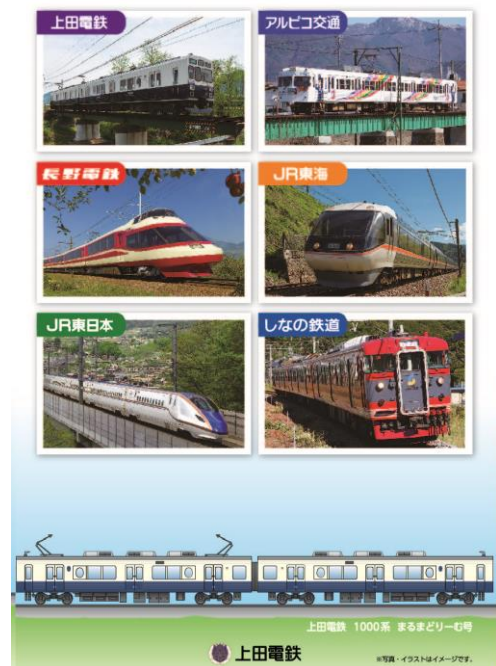

信州DCの初日となる2017年7月1日には、オープニングイベントの一環として、6社(7種類)の記念入場券を一度にすべて購入できる発売イベントを松本駅で開催いたします。

○イベント名 「鉄道6社共同企画『世界級リゾートへ、ようこそ。山の信州』
信州DC記念入場券発売イベント」

○開催日時 2017年7月1日(土) 10時から13時まで
※当日の予定発売セット数がなくなり次第終了いたします。

○開催場所 松本駅東西自由通路

○発売セット数 各商品300セット

※お買い求めいただけるセット数は各商品お一人さま2セットまでとさせていただきます。

※松本駅東西自由通路発売箇所イメージ

○商品内容

各社により異なります。詳しくは各社からお知らせいたします。

○その他

- ・券番を指定しての購入はできません。
- ・お支払いは現金のみとさせていただきます。Suica等の交通系ICカードやクレジットカード等での発売はいたしません。
- ・混雑状況等により整理券等を配布することがございます。（周囲の方々に迷惑となるような行為はお止めください。）
- ・入場券で列車にご乗車いただくことはできません。
- ・来駅の際には公共交通機関をご利用ください。
- ・当日のイベント以外での発売は、発売箇所や発売セット数、発売期間など各社により異なります。詳しくは各社からお知らせいたします。

○台紙イメージ（表紙、各社裏面）

【表紙】

【上田電鉄】

【アルピコ交通】

【長野電鉄】

【しなのの鉄道】

【JR東海】

【JR東日本（松本エリア）】