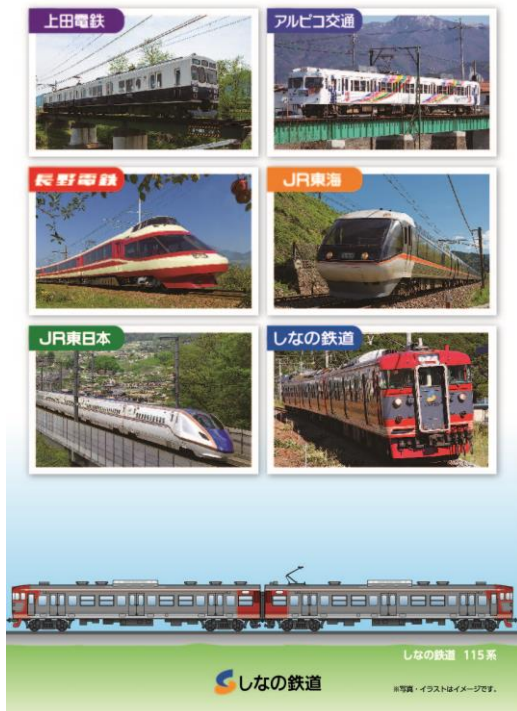

○台紙イメージ（表紙、各社裏面）

【表紙】

【上田電鉄】

【アルピコ交通】

【長野電鉄】

【しなのの鉄道】

【JR東海】

【JR東日本（松本エリア）】