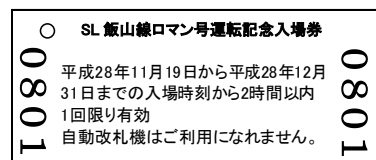

2016年9月27日
JR東日本長野支社

S L 飯山線ロマン号運転記念入場券（硬券）を発売します！

2016年11月19日（土）、20日（日）に飯山駅～長岡駅間でS Lが運転されます。飯山線飯山駅～十日町駅間でのS L運転は44年振りであり、運転を記念して「S L 飯山線ロマン号運転記念入場券（硬券）」を発売いたします。ぜひ、この機会にお買い求めください。

- 商品名 「SL 飯山線ロマン号運転記念入場券」（硬券）
- 発売期間 2016年11月12日（土）～2016年12月31日（土）
※売切れ次第発売終了となります。
- 発売箇所 長岡駅、宮内駅、小千谷駅、越後川口駅、十日町駅、飯山駅
【津南駅での臨時発売】
 - ・11月19日（土）10：00～12：00
 - ・11月20日（日）11：00～13：00（予定）※11月19日に完売した場合には、11月20日の発売はいたしません。
- 発売時間 2016年11月12日（土）10：00から
※11月13日（日）以降は各駅の窓口営業時間となります。
- 商品内容 「S L 飯山線ロマン号」が停車する長岡駅・宮内駅・小千谷駅・越後川口駅・十日町駅・津南駅・森宮野原駅・桑名川駅・戸狩野沢温泉駅・飯山駅の各駅の大人入場券1枚、合計10枚1セット（B型硬券）
- 発売金額 1,400円
- 有効期間 2016年11月19日（土）～2016年12月31日（土）
※有効期間内の入場時刻から2時間以内1回限り有効。
- 発売枚数 全1,600セット
- その他
 - ・郵送での受付、発売はいたしません。
 - ・券番を指定しての購入はできません。
 - ・お支払いは現金のみとさせていただきます。
 - ・ご購入はお一人さま3セットまでとさせていただきます。
 - ・入場券で列車にご乗車いただくことはできません。

○イメージ

〔入場券（B型硬券）イメージ（サイズ：タテ 25 mm×ヨコ 57.5 mm）〕

(表)

(裏)

〔台紙イメージ〕

飯山駅 発売初日（11月12日）について

- 発売時間は 10：00 からです。
- 混雑状況等により整理券を配布する場合がございます。
《整理券を配布した場合》
大変恐れ入りますが、整理券をお持ちでないお客さまにつきましては、整理券をお持ちのお客さまがご購入された後、記念入場券を発売させていただきます。あらかじめご了承ください。
- お買い求めいただける枚数は原則としてお一人さま3セットとさせていただきます。