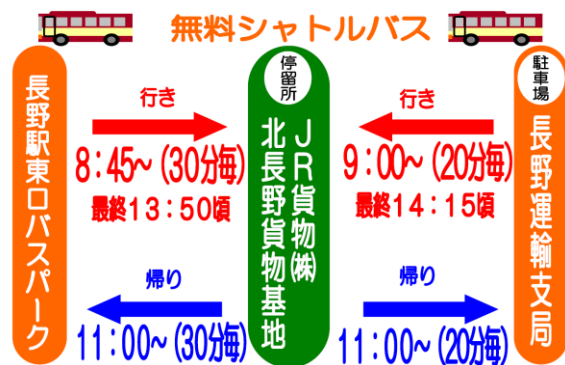

シャトルバスのご案内

※北長野貨物基地および会場周辺には駐車場はございません。