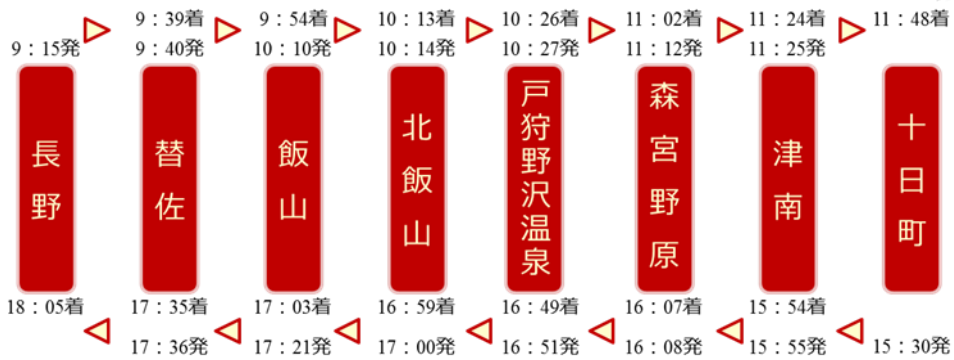

夏の列車旅には、長野駅～飯山駅～十日町駅間の飯山線にお出掛けください。

1 プレゼント実施日

実施日は下記カレンダーの運転日となります。

2016年8月						
日	月	火	水	木	金	土
	1	2	3	4	5	6
7	8	9	10	11	12	13
14	15	16	17	18	19	20
21	22	23	24	25	26	27
28	29	30	31			

 : プレゼント実施日

2 実施区間

飯山線観光列車おいこっと車内 戸狩野沢温泉～森宮野原間（往路および復路）

3 プレゼントの内容

上記プレゼント実施期間に実施区間（戸狩野沢温泉～森宮野原間）ご乗車のお客さまにおいこっと1周年記念オリジナル手拭いをプレゼントします。

（オリジナル手拭いイメージ）

※プレゼントの内容、実施場所等は変更となる可能性があります。ご了承ください。

※指定席券をご購入のうえ該当区間にご乗車された全てのお客さまを対象にプレゼントします。

※プレゼントの数には限りがございます。十分な数をご用意させていただきますが、準備している数がなくなり次第プレゼントを終了させていただきます。あらかじめご了承ください。

4 おいこつとは

(1) 運転区間 長野～飯山～十日町【1日1往復】
(しなの鉄道 北しなの線・飯山線経由)

(2) 停車駅・運転時刻

停車駅および運転時刻は以下の予定です。

(3) 運転予定日

運転日は下表のとおり予定しております（変更となる可能性がございます）。

2016年8月						
日	月	火	水	木	金	土
	1	2	3	4	5	6
7	8	9	10	11	12	13
14	15	16	17	18	19	20
21	22	23	24	25	26	27
28	29	30	31			