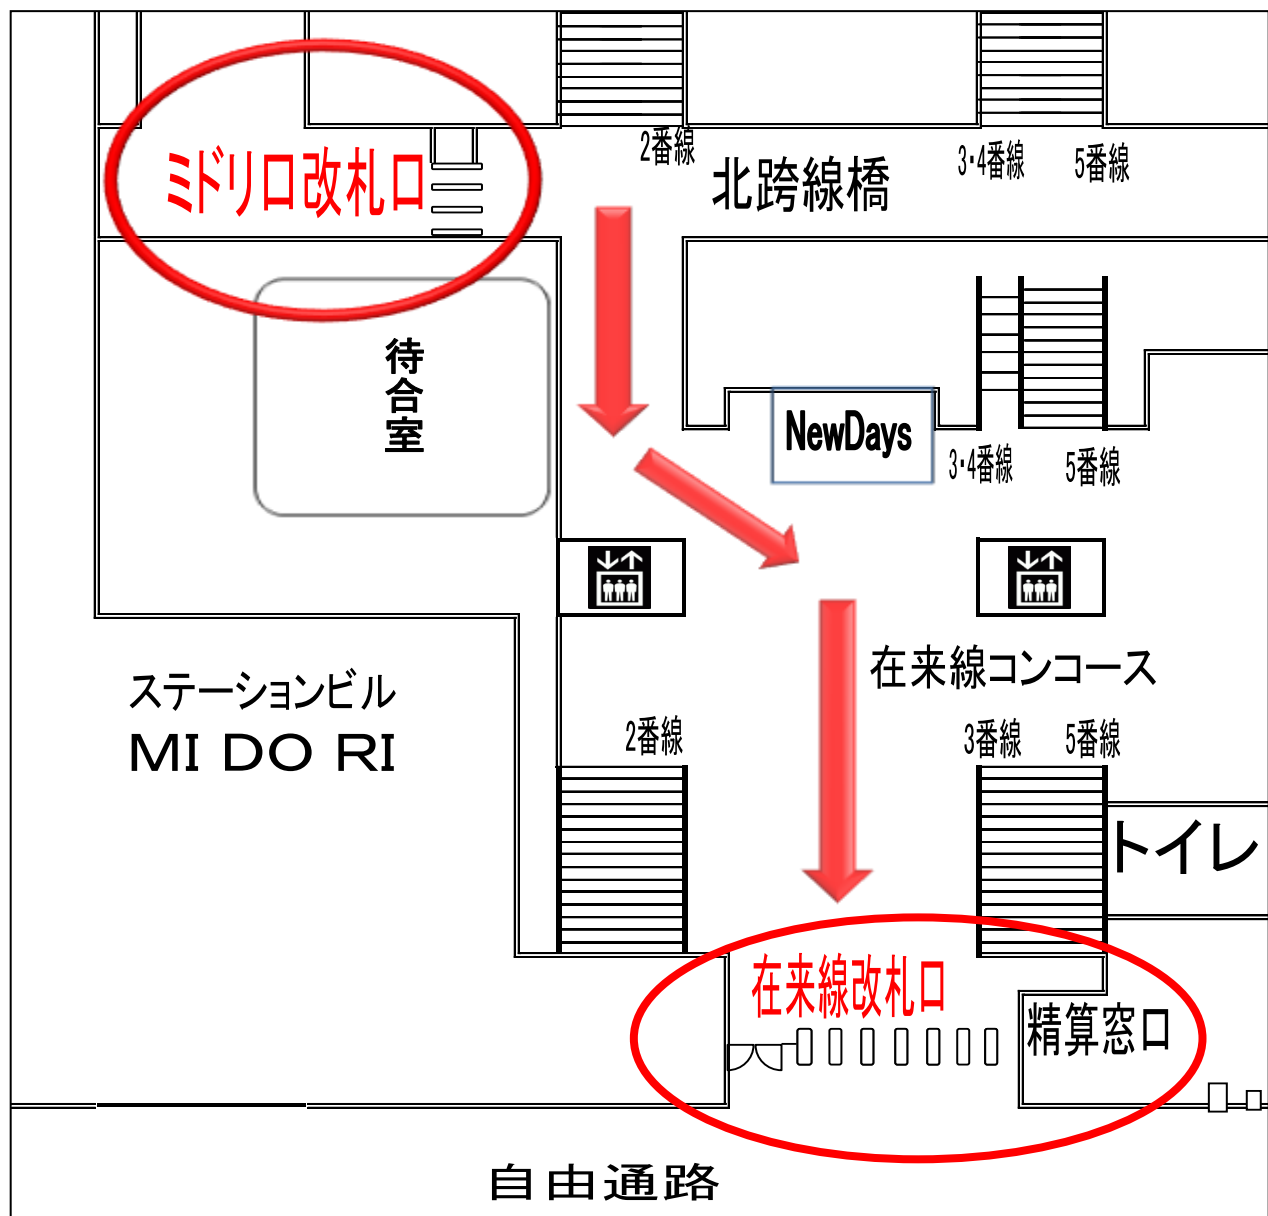

長野駅

ミドリ口営業再開のお知らせ

長野駅改良工事に伴い、営業を中止していましたが、長野駅ミドリ口改札口が、3月7日から再開しました。工事中は大変ご迷惑をお掛けしました。ご協力ありがとうございました。

営業時間

平日：7時30分～20時30分

土休日：8時30分～20時30分

ご注意

- ・改札口は**自動改札機のみ**のため裏の白いきっぷはご利用いただけません。
- ・精算窓口は、ございません。
- ・SuicaなどのIC乗車券はご利用いただけません。

長野駅在来線改札口をご利用ください。
ご理解とご協力をお願いいたします。

長野駅略図

- ・裏の白いきっぷをお持ちのお客さま
- ・乗り越し精算が必要なお客さま
- ・SuicaなどのIC乗車券の出場処理が必要なお客さま

長野駅在来線改札口をご利用ください。