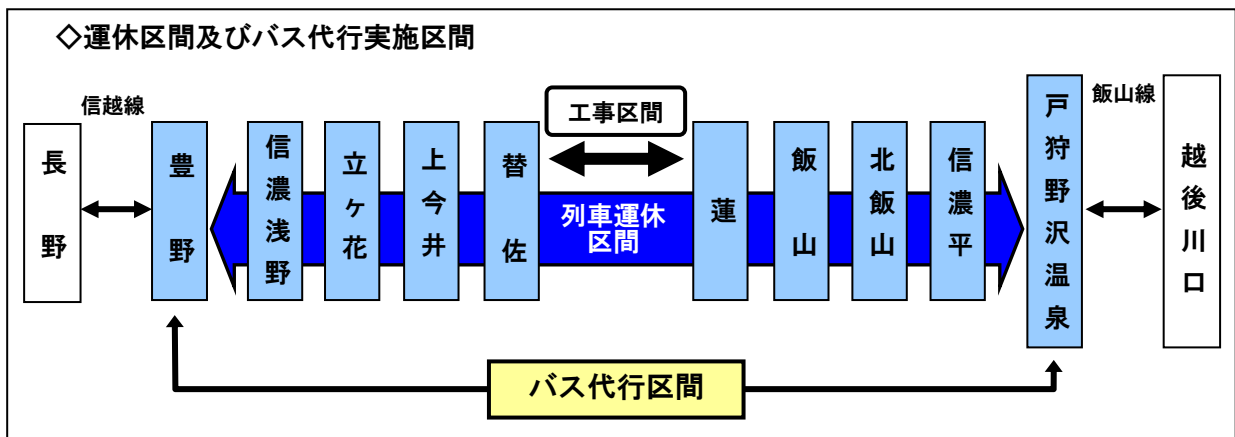

飯山線 替佐～蓮間橋りょう改築工事に伴う

列車運休及びバス代行輸送について

日頃より、飯山線をご利用いただきましてありがとうございます。

国土交通省北陸地方整備局千曲川河川事務所による河川改修に伴い、平成 24 年 4 月に飯山線替佐～蓮間の斑尾川橋りょうに工事桁を架設し、橋りょうの構造物の新設工事を行って参りましたが、この度、構築してきた構造物が完成しましたことから、工事桁を撤去し軌道を敷設する工事を実施いたします。

この工事に伴い、一時的に工事区間の列車の運行を休止させる必要があることから、バスによる代行輸送を実施いたします。ご利用のお客さまにはご不便をおかけしますが、ご理解とご協力をいただきますようお願い申し上げます。

[実施内容]

1. 実施日時 平成 25 年 11 月 23 日(土)8:00 頃 ～ 24 日(日) 5:00 頃
  ※悪天候等やむを得ない事情により工事が予定通り実施できなかった場合は 12 月 7 日(土)～12 月 8 日(日)に延期いたします。
2. 工事区間 飯山線 替佐駅～蓮駅間
3. 運休区間 飯山線 豊野駅～戸狩野沢温泉駅間
4. 運休列車 下り列車(13 本) 豊野 8:52 発(戸狩野沢温泉行)～豊野 23:01 発(戸狩野沢温泉行)
  上り列車(11 本) 戸狩野沢温泉 8:38 発(長野行)～戸狩野沢温泉 22:16 発(長野行)

5. バス代行区間
  - ・飯山線 豊野駅から戸狩野沢温泉駅間
    ※運休する列車に合わせてバス代行輸送を行います。バス時刻につきましては、別紙をご覧ください。
6. バス乗車方について
  - ・代行バスには JR 乗車券・定期券でご乗車いただけます。
  - ・乗車券は、予め駅でお買い求め下さい。
7. その他
  - ・バス停留所が JR の駅から離れている場合がありますので、バス停留所の案内掲示をいたします。
  - ・代行バスは列車より運転時間が長くなるため、接続予定の列車に接続できない場合や、所定の列車の接続が変更となる場合がありますので、ご利用の際はご注意ください。

【お問い合わせ】

JR 東日本長野支社輸送課 026-224-5314