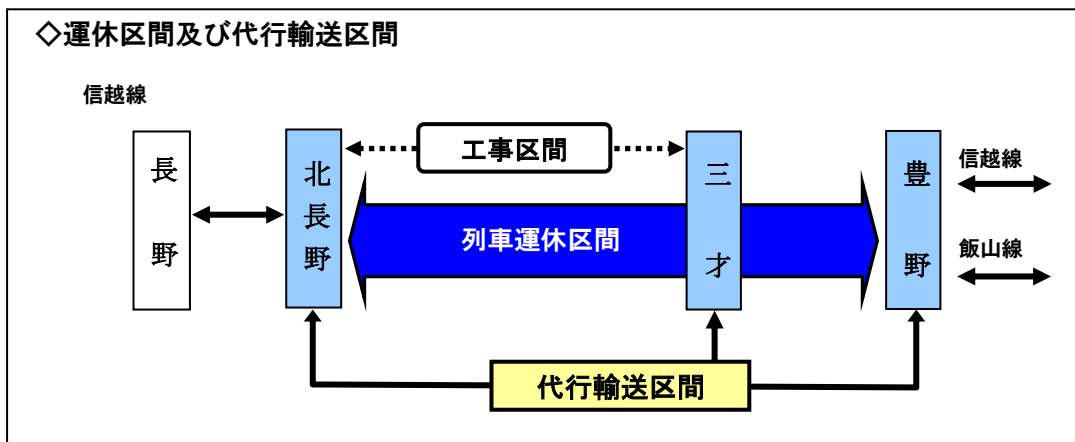

信越線 北長野～三才間こ道橋新設工事に伴う
列車運休及び代行輸送の実施について

日頃より、信越線をご利用いただきましてありがとうございます。

この度、信越線の線路下に長野市の都市計画道路「北部幹線」を横断させる工事が行われることから、信越線 北長野～三才間におきまして、こ道橋の新設工事を実施いたします。

これに伴い、工事区間において一時的に列車の運行を休止させる必要があることから、バス等による代行輸送を実施いたします。ご利用のお客さまにはご不便をおかけしますが、ご理解とご協力をいただきますようお願い申し上げます。

[実施内容]

1. 実施日時 平成25年6月29日(土)22:00頃～6月30日(日)5:10頃
※悪天候等止むを得ない事情により工事が予定通り実施できない場合は、7月6日(土)～7月7日(日)に延期いたします。
2. 工事区間 信越線 北長野駅～三才駅間
3. 運休区間 信越線 北長野駅～豊野駅間
4. 運休列車 下り列車3本、上り列車2本
 - ・運休区間では、列車に接続してバス又はタクシーによる代行輸送を行います。代行輸送との接続や、行き違いにより時刻を変更する列車がありますので、運転時刻の詳細につきましては別紙をご覧ください。