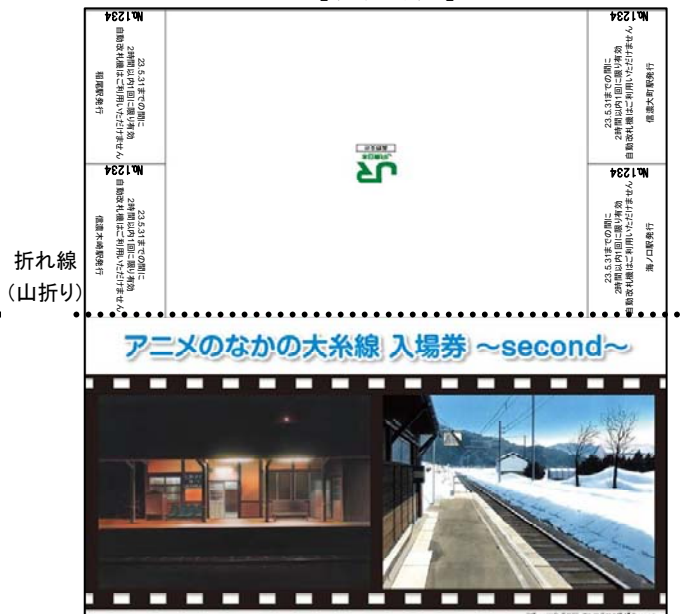

「アニメのなかの大系線入場券～second～」 を発売します

—昨年発売し、大変ご好評をいただきました「アニメのなかの大系線入場券」の第二弾、「アニメのなかの大系線入場券～second～」を 12 月 1 日より信濃大町駅にて発売いたします！

今回は、夏の風景が中心でしたが、今回は趣を変えて、雪や雨、夜の画をデザインに使い、異なる角度から「アニメのなかの大系線」の魅力をお伝えいたします。

コレクションや信州の旅の記念に是非お買い求めください。

◇◆◇「アニメのなかの大系線入場券～second～」の発売について◇◆◇

- 1 発売期間 平成 22 年 12 月 1 日(水)～平成 23 年 5 月 31 日(火)
- 2 発売内容 信濃大町駅、信濃木崎駅、稲尾駅、海ノ口駅の大人入場券 4 枚 1 セット
- 3 発売箇所 信濃大町駅 ※郵送での受付・販売はいたしません。
- 4 発売金額 1 セット 560 円 (140 円×4 駅)
- 5 サイズ 21.8cm×23cm
- 6 セット数 2,000 セット限定
- 7 図柄イメージ

【台紙内面】

【台紙外面】

↑ 折りたたんだ時に、表紙になる部分

参考：放映TV番組について

番組名：「おねがい☆ティーチャー」（2002年1月～3月、WOWOWにて放送）

「おねがい☆ツインズ」（2003年7月～9月、WOWOWにて放送）

※ 木崎湖周辺を舞台としたアニメーション

放送局：WOWOW 企画・原作：Please! 製作：バンダイビジュアル