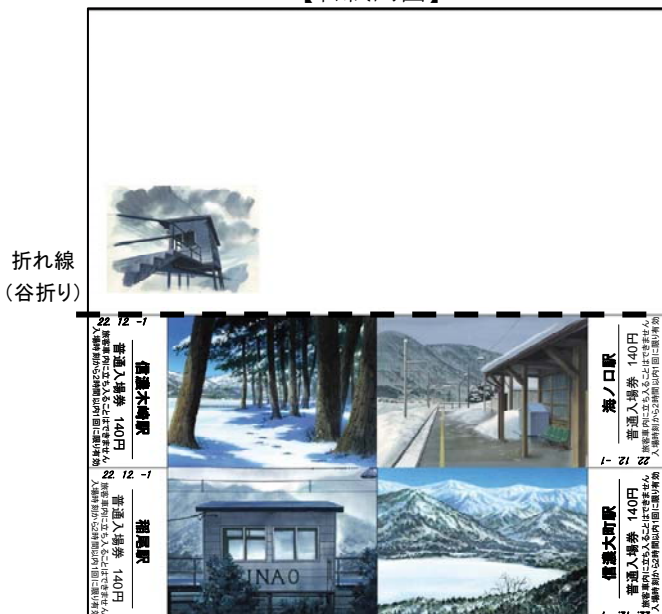

「アニメのなかの大系線入場券～second～」 を発売します

—昨年発売し、大変ご好評をいただきました「アニメのなかの大系線入場券」の第二弾、「アニメのなかの大系線入場券～second～」を 12 月 1 日より信濃大町駅にて発売いたします！

今回は、夏の風景が中心でしたが、今回は趣を変えて、雪や雨、夜の画をデザインに使い、異なる角度から「アニメのなかの大系線」の魅力をお伝えいたします。

コレクションや信州の旅の記念に是非お買い求めください。

◇◆◇「アニメのなかの大系線入場券～second～」の発売について◇◆◇

- 1 発売期間 平成 22 年 12 月 1 日(水)～平成 23 年 5 月 31 日(火)
- 2 発売内容 信濃大町駅、信濃木崎駅、稲尾駅、海ノ口駅の大人入場券 4 枚 1 セット
- 3 発売箇所 信濃大町駅 ※郵送での受付・販売はいたしません。
- 4 発売金額 1 セット 560 円 (140 円×4 駅)
- 5 サイズ 21.8cm×23cm
- 6 セット数 2,000 セット限定
- 7 図柄イメージ

【台紙内面】

【台紙外面】

↑ 折りたたんだ時に、表紙になる部分

参考：放映TV番組について

番組名：「おねがい☆ティーチャー」（2002年1月～3月、WOWOWにて放送）

「おねがい☆ツインズ」（2003年7月～9月、WOWOWにて放送）

※ 木崎湖周辺を舞台としたアニメーション

放送局：WOWOW 企画・原作：Please! 製作：バンダイビジュアル