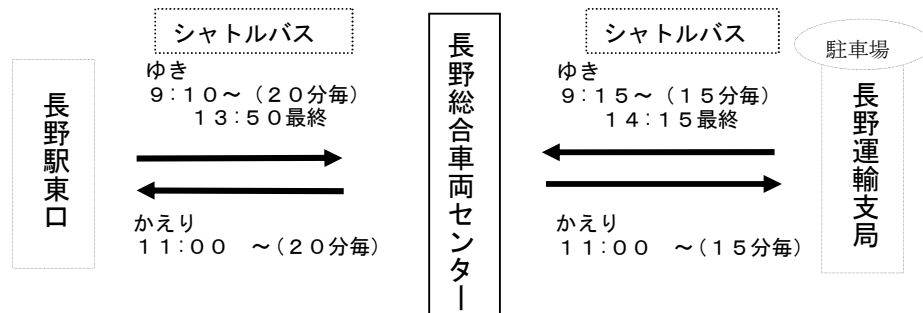

長野総合車両センター「JR長野 鉄道フェスタ」

日 時 平成22年9月25日(土) 10:00~15:00 (最終入場は14:30まで)

会 場 長野総合車両センター(長野市西和田)

内 容 ・ **リゾートビューふるさと** 構内試乗会

- ・ 鉄道車両部品の販売(当日は抽選で販売順序を決めます)
- ・ 運転シミュレーション体験
- ・ 車両洗浄装置体験トレイン
- ・ ミニSLの運行
- ・ クレーンによる車体吊上げ作業の公開
- ・ ディズニー・ドリームクルーザー展示(受付は14:00まで)
- ・ 木工手作り教室
- ・ トラバーサーの乗車体験 他 楽しいイベントの数々を予定しております。

長野総合車両センターへの交通案内

会場には駐車場はありません。当日は、長野駅東口と長野運輸支局駐車場からシャトルバス(無料)を運転いたします。お車でお越しの方は、長野運輸支局駐車場に駐車して、会場へはシャトルバスをご利用ください。

※バスの発車時刻は道路事情により変わる場合があります

好評発売中!

日帰り旅行 鉄道フェスタの旅

《長野総合車両センター》

出発日:平成22年9月25日(土)

おねだん:松本駅発着おとな(こども)1名様

2,400(1,700)円

【旅行代金に含まれるもの】

往復のJR+お弁当(峠の釜めし・お茶付)

※松本駅以外からの設定もごさいます。

抽選で**リゾートビューふるさと**の構内試乗会にご案内!