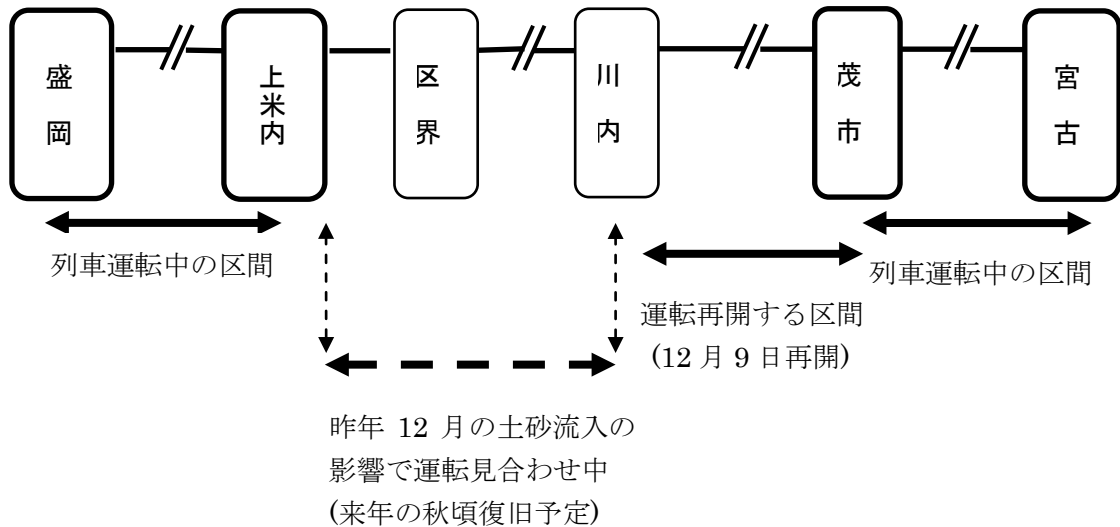

山田線「川内駅～茂市駅間」 運転再開について

平成 28 年 11 月 28 日
東日本鉄道株式会社
盛岡支社

台風 10 号の影響により、山田線川内駅～茂市駅間で運転を見合わせておりましたが、被災した線路の復旧工事が順調に推移しているため、12 月 9 日から運転を再開いたします。これに伴い、山田線川内駅～宮古駅間のダイヤを変更いたします。（詳細は別紙参照）

※上米内駅～川内駅間は昨年 12 月の土砂流入の影響で運転を見合わせております。なお、今後の天候や復旧状況等により、運転計画や運転再開時期が変更となる可能性がございます。

別紙

■12月9日(金)～当面の間 川内駅～宮古駅間 臨時ダイヤ

・下り列車

630D 川内駅発 6:43 宮古駅着 7:38

632D 川内駅発 8:00 宮古駅着 8:55

634D 茂市駅発 10:10 宮古駅着 10:31

3638D 茂市駅発 15:34 宮古駅着 15:52 (快速列車)

(茂市駅発車後、宮古駅まで他の駅には停まりません)