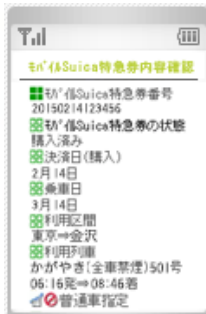

「モバイル Suica 特急券」
利用履歴画面（イメージ）

ご提示いただく画面の表示方法は以下をご参照ください。

●えきねっと 「きっぷ予約ご利用ガイド」 予約を確認したい

<http://www.eki-net.com/top/jrticket/guide/henkou/result.html>

●モバイル Suica 「利用方法」 購入履歴の確認

<http://www.jreast.co.jp/mobilesuica/use/e-ticket/chk_history.html>