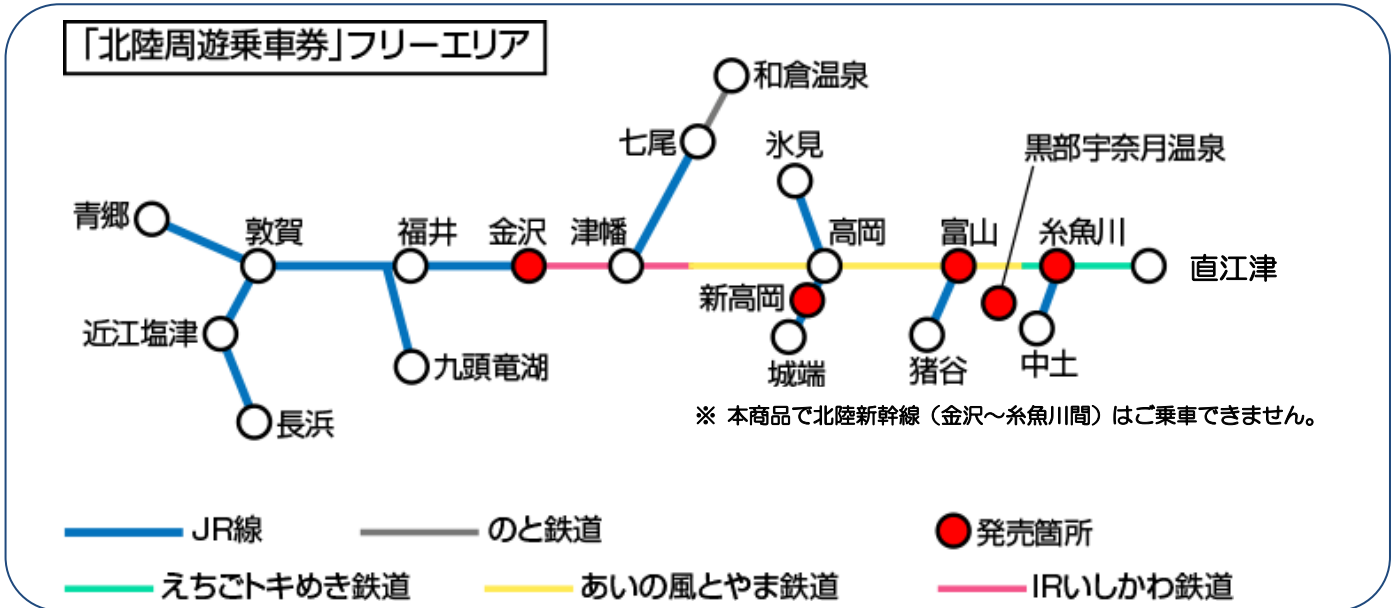

「えきねっとトクだ値」「モバイル Suica 特急券」をご利用のお客さまへ

「北陸周遊乗車券」発売のお知らせ

JR 東日本エリアから「えきねっとトクだ値」「モバイル Suica 特急券」をご利用いただき北陸エリアへお越しのお客さまに、おトクな「北陸周遊乗車券」を発売しております！以下のフリーエリアの普通車自由席が2日間乗り放題で観光やビジネスに大変便利です！

●発売対象のお客さま

北陸新幹線の東京～上越妙高間を発駅とし、糸魚川～金沢間を着駅とする「えきねっとトクだ値」・「モバイル Suica 特急券（スーパーモバイル Suica 特急券を含む）」のいずれかをご利用のお客さま（同行者は含まない）

●発売価格および有効期間、主な効力

おとな 2,500 円 子ども 1,000 円 有効期間 2 日間

普通列車の普通車自由席が利用可能。特急に乗車の場合は別途特急券購入で利用可能。

●発売箇所

金沢駅・新高岡駅・富山駅・黒部宇奈月温泉駅・糸魚川駅の 5 駅で発売します。

対象の商品を購入したことがわかる以下の画面プリントや画面メモ等をご呈示いただいた場合に発売いたします。なお、発売は北陸新幹線乗車日の当日または翌日に限ります。

	お申込み	みどりの窓口でご提示いただくもの
えきねっと トクだ値	パソコン	「購入完了画面」または「購入内容の確認結果画面」を印刷したもの
	スマートフォン	「購入完了画面」の画面メモまたは「申込一覧」を表示したスマートフォン画面
	携帯電話	「購入完了画面」の画面メモまたは「申込結果明細画面」を表示した携帯電話画面
モバイル Suica 特急券	スマートフォン・携帯電話	モバイル Suica 特急券の「利用履歴画面」を表示したスマートフォン・携帯電話画面