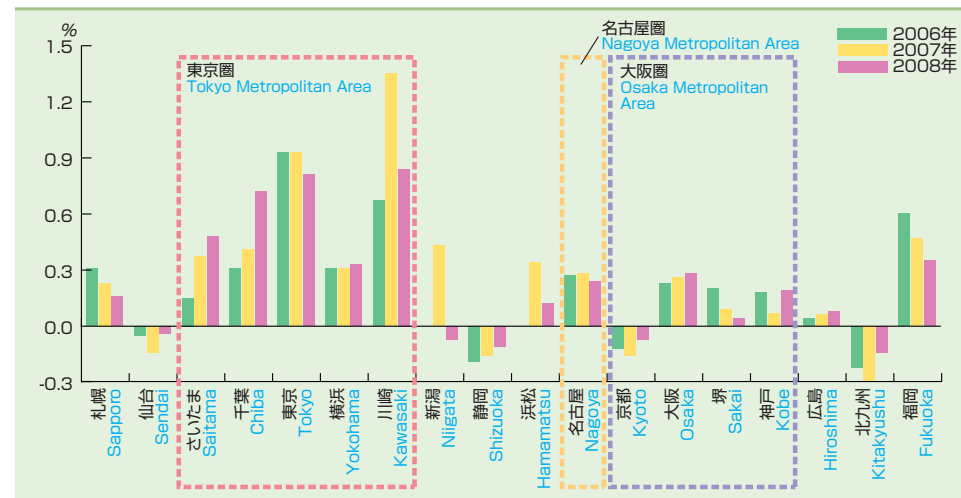

18大都市別の転入超過率 Net Migration Rate in Major Cities

資料：日本の将来推計人口 (2006.12 国立社会保障・人口問題研究所)
Population projection for Japan, National Institute of Population and Social Security Research, Dec. 2006.
都道府県の将来推計人口 (2007.5 国立社会保障・人口問題研究所)
Population projection for Japan, prefectures by National Institute of Population and Social Security Research, May. 2007.
住民基本台帳人口移動報告 (2009.4 総務省統計局)
Report on Internal Migration in Japan, Ministry of Internal Affairs and Communications, Apr. 2009.