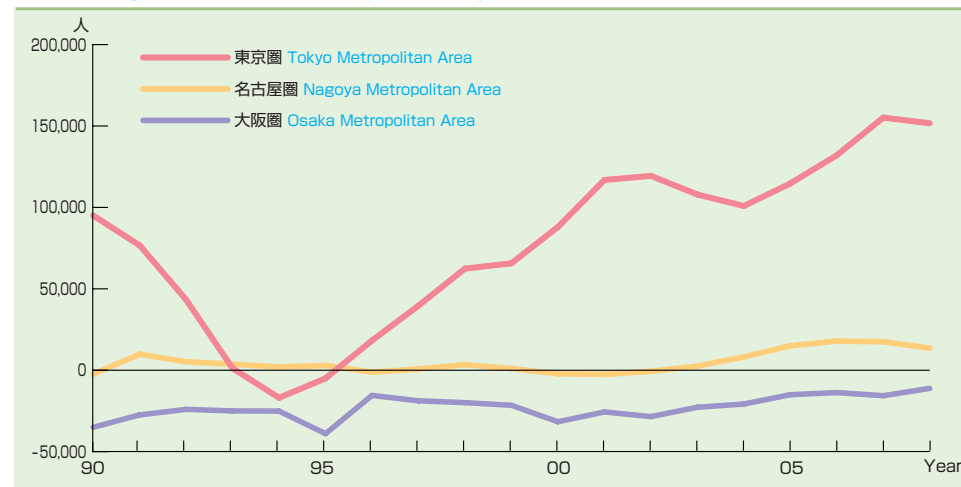

3大都市圏の転入者超過数の推移 Net Migration in Three Major Metropolitan Areas