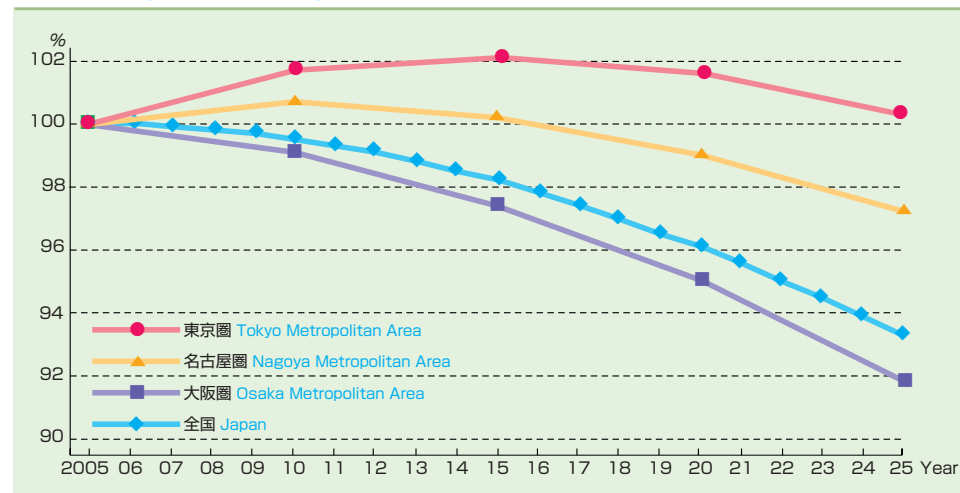

人口

日本の総人口 Total Population of Japan

注：東京圏：東京都、神奈川県、埼玉県、千葉県
名古屋圏：愛知県、岐阜県、三重県
大阪圏：大阪府、兵庫県、京都府、奈良県
Note: Tokyo Metropolitan Area: Tokyo Metropolis, Kanagawa Prefecture, Saitama Prefecture, Chiba Prefecture
Nagoya Metropolitan Area: Aichi Prefecture, Gifu Prefecture, Mie Prefecture
Osaka Metropolitan Area: Osaka Prefecture, Hyogo Prefecture, Kyoto Prefecture, Nara Prefecture