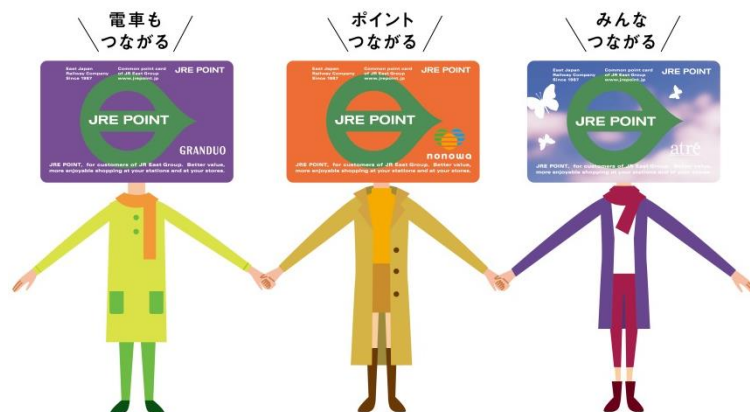

2018年1月18日
東日本旅客鉄道株式会社
八王子支社

つながる「タマ」る JRE POINT キャンペーン ～ 多摩エリアでご利用できる店舗が広がります！ ～

- 2018年2月1日（木）から nonowa(武蔵境、武蔵小金井、国立)で新たに JRE POINT がご利用いただけるようになります。
- 上記での利用開始を記念して、2018年2月1日（木）～2月11日（日）の期間、JRE POINT 会員を対象に、Web サイトでキャンペーンにエントリーの上、条件を達成するとお一人さま最大200ポイントの JRE POINT が獲得できる『つながる「タマ」る JRE POINT キャンペーン』を開催します。
- 多摩エリアの中央線吉祥寺～立川間にある加盟駅ビル(※)で、JRE POINT がますます便利につながります。

※：加盟駅ビル：アトレ吉祥寺、アトレヴィ三鷹、nonowa 武蔵境・東小金井・武蔵小金井・国立、グランデュオ立川

1. カードの提示で貯まる・使える JRE POINT 利用可能駅ビル拡大
(1) 2018年2月1日（木）から nonowa(武蔵境、武蔵小金井、国立)でも JRE POINT がご利用いただけるようになり、吉祥寺駅～立川駅間のアトレ、アトレヴィ、グランデュオ、nonowa(西国分寺除く)、どの駅ビルでもカードをご提示いただくことで JRE POINT がご利用いただけます。

<対象施設路線図>

2. キャンペーン内容

- (1) キャンペーン期間：2018年2月1日（木）～2018年2月11日（日）
- (2) キャンペーン対象施設：中央線吉祥寺～立川間の JRE POINT 加盟駅ビル
アトレ吉祥寺、アトレヴィ三鷹、nonowa（武蔵境・東小金井・武蔵小金井・国立）、グランデュオ立川
- (3) 期間中、JRE POINT の Web サイト上でキャンペーンにエントリーいただいた上で、条件を達成された方にポイントをプレゼントします。
 - ① 期間中に対象施設で累計 1,080 円(税込)以上お買い上げいただくと、100 ポイントをプレゼントします。
 - ② 期間中に複数の対象店舗でお買い上げいただくと 100 ポイントをプレゼントします。※上記①、②でのポイント付与はそれぞれお一人さま 1 回限りとなります。
- (4) キャンペーン参加方法