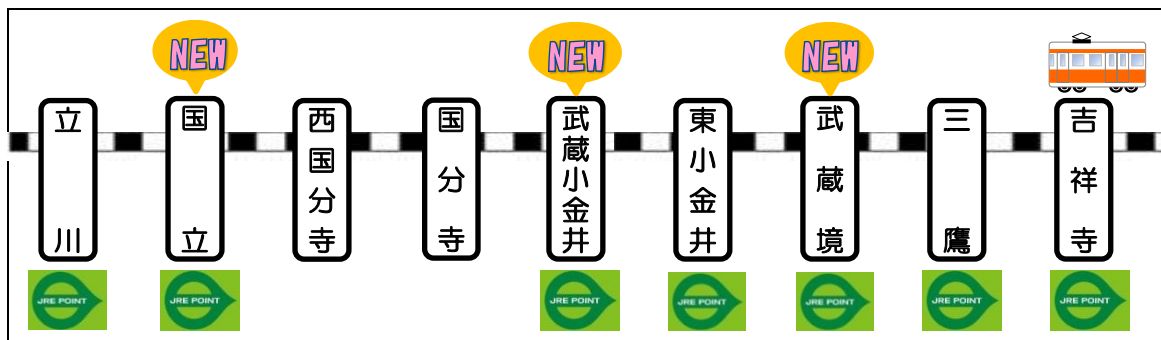

2018年1月18日
東日本旅客鉄道株式会社
八王子支社

つながる「タマ」る JRE POINT キャンペーン ～ 多摩エリアでご利用できる店舗が広がります！ ～

- 2018年2月1日（木）から nonowa(武蔵境、武蔵小金井、国立)で新たに JRE POINT がご利用いただけるようになります。
- 上記での利用開始を記念して、2018年2月1日（木）～2月11日（日）の期間、JRE POINT 会員を対象に、Web サイトでキャンペーンにエントリーの上、条件を達成するとお一人さま最大200ポイントの JRE POINT が獲得できる『つながる「タマ」る JRE POINT キャンペーン』を開催します。
- 多摩エリアの中央線吉祥寺～立川間にある加盟駅ビル(※)で、JRE POINT がますます便利につながります。

※：加盟駅ビル：アトレ吉祥寺、アトレヴィ三鷹、nonowa 武蔵境・東小金井・武蔵小金井・国立、グランデュオ立川

1. カードの提示で貯まる・使える JRE POINT 利用可能駅ビル拡大
(1) 2018年2月1日（木）から nonowa(武蔵境、武蔵小金井、国立)でも JRE POINT がご利用いただけるようになり、吉祥寺駅～立川駅間のアトレ、アトレヴィ、グランデュオ、nonowa(西国分寺除く)、どの駅ビルでもカードをご提示いただくことで JRE POINT がご利用いただけます。

<対象施設路線図>

2. キャンペーン内容

- (1) キャンペーン期間：2018年2月1日（木）～2018年2月11日（日）
- (2) キャンペーン対象施設：中央線吉祥寺～立川間の JRE POINT 加盟駅ビル
アトレ吉祥寺、アトレヴィ三鷹、nonowa（武蔵境・東小金井・武蔵小金井・国立）、グランデュオ立川
- (3) 期間中、JRE POINT の Web サイト上でキャンペーンにエントリーいただいた上で、条件を達成された方にポイントをプレゼントします。
 - ① 期間中に対象施設で累計 1,080 円(税込)以上お買い上げいただくと、100 ポイントをプレゼントします。
 - ② 期間中に複数の対象店舗でお買い上げいただくと 100 ポイントをプレゼントします。※上記①、②でのポイント付与はそれぞれお一人さま 1 回限りとなります。
- (4) キャンペーン参加方法