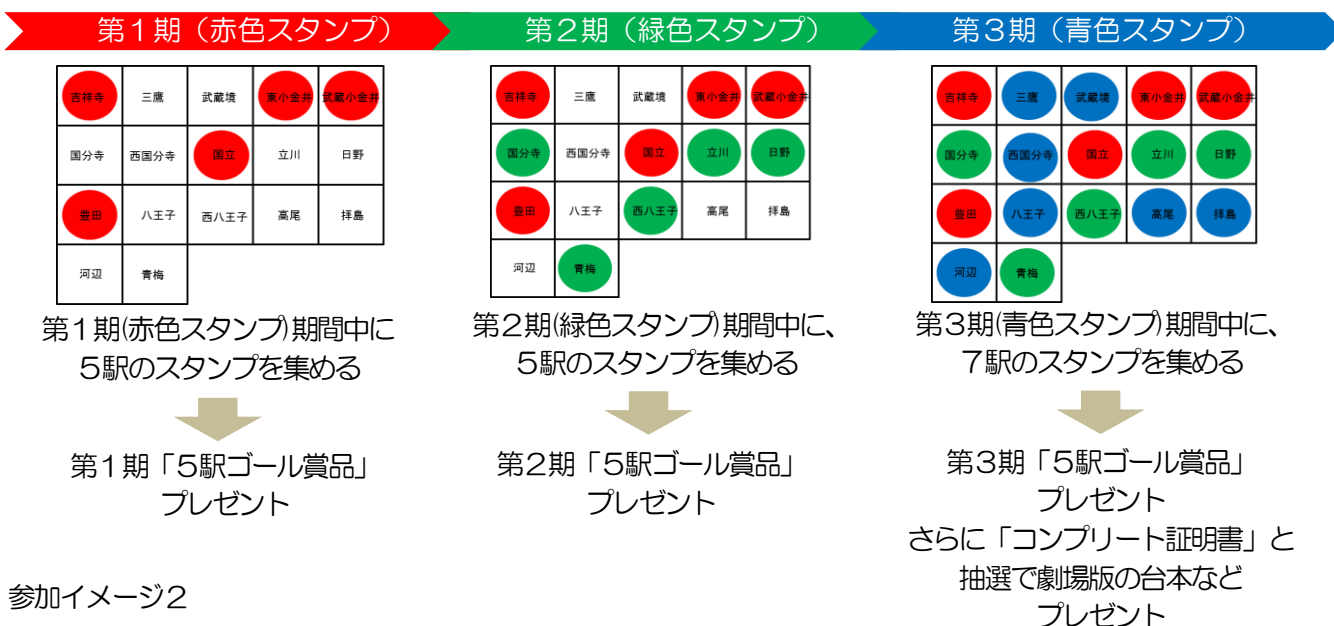

2017年1月23日
東日本旅客鉄道株式会社
八王子支社

「名探偵コナンスタンプラリー」を開催します！

JR東日本では、2月18日（土）から3月26日（日）まで、劇場版「名探偵コナン から紅の恋歌（ラブレター）」の4月15日（土）公開に先駆けて、「名探偵コナンスタンプラリー」を開催します。

中央線や青梅線の17駅に、コナンをはじめとしたお馴染みのキャラクターや、劇場版初登場のキャラクターのオリジナルスタンプを設置します。異なるスタンプを5つ集めてゴールの立川駅に行くと、「5駅ゴール賞品」をプレゼントします。ぜひ、ご家族で「名探偵コナンスタンプラリー」をお楽しみください。

1 実施期間等

- (1) 期間：2017年2月18日（土）～3月26日（日）37日間（ゴール設置は土休日のみ）
 - 第1期 2月18日（土）～2月26日（日）ゴール設置日 2月18、19、25、26日（4日間）
 - 第2期 2月27日（月）～3月12日（日）ゴール設置日 3月4、5、11、12日（4日間）
 - 第3期 3月13日（月）～3月26日（日）ゴール設置日 3月18、19、20、25、26日（5日間）
- ※ 3期に分けて実施し、期ごとに異なる「5駅ゴール賞品」をプレゼントします。
- (2) スタンプ設置時間：9時30分～18時00分
- (3) ゴール駅賞品引換時間：10時00分～18時00分
- ※ 各期最終日（2月26日、3月12日、26日）のみ18時30分まで

2 実施箇所

(1) スタンプ設置駅（17駅）

- ① 中央線：吉祥寺駅、三鷹駅、武蔵境駅、東小金井駅、武蔵小金井駅、国分寺駅、西国分寺駅、国立駅、立川駅、日野駅、豊田駅、八王子駅、西八王子駅、高尾駅
- ② 青梅線：拝島駅、河辺駅、青梅駅

(2) ゴール駅（賞品引換場所）

立川駅（びゅうプラザ前）

（デザインは変更する場合があります）

3 スタンプラリーの内容

- (1) JR 東日本（首都圏）の主な駅で専用パンフレットを入手してスタート。
- (2) 各期期間内に異なる5駅のスタンプを集めて、同期間内にゴール駅の賞品引換場所で提示すると、「5駅ゴール賞品」をプレゼント。「5駅ゴール賞品」は期ごとに異なります。
 - ① 第1期はオリジナルノート
 - ② 第2期はオリジナルボックスティッシュ
 - ③ 第3期はオリジナルトートバッグ を予定しています。
 ※ スタンプの色は各期間で異なり、期間を跨いで5駅のスタンプを集めた場合は、「5駅ゴール賞品」の対象とはなりません。
- (3) 実施期間内に全てのスタンプ（17駅）を集めてゴール駅の賞品引換場所に提示すると、「コンプリート証明書」と「コンプリート賞品応募はがき」をお渡しします。応募いただくと、抽選で劇場版「名探偵コナンから紅の恋歌（ラブレター）」台本、ポスター、完成披露試写会ご招待状をプレゼント。（スタンプラリー終了後に抽選、順次発送します。抽選の結果は賞品の発送をもってかえさせていただきます。）
 ※ 1つの期間内だけでも、期間を跨いで全てのスタンプ（17駅）を集めても、「コンプリート証明書」と「コンプリート賞品応募はがき」をお渡しします。

参加イメージ1

参加イメージ2

- ・ スタンプラリーを予告なく中止、または内容や賞品等を変更する場合があります。
- ・ 掲載の画像、路線図はイメージです。

©2017 青山剛昌／名探偵コナン製作委員会

「名探偵コナン」とは…

1994年より週刊少年サンデー（小学館）にて連載スタート。コミックス販売部数は累計1億5000万部を突破。（2016年12月16日（金）第91巻発売）国内のみならず海外でも高い人気を誇っている、推理コミックの決定版。