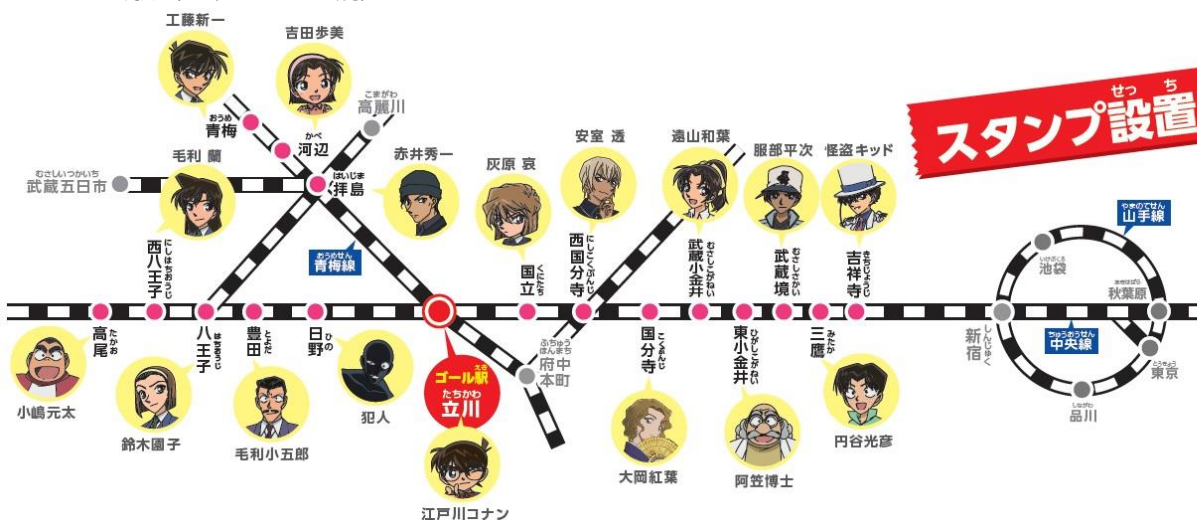

2017年1月23日
東日本旅客鉄道株式会社
八王子支社

「名探偵コナンスタンプラリー」を開催します！

JR東日本では、2月18日（土）から3月26日（日）まで、劇場版「名探偵コナン から紅の恋歌（ラブレター）」の4月15日（土）公開に先駆けて、「名探偵コナンスタンプラリー」を開催します。

中央線や青梅線の17駅に、コナンをはじめとしたお馴染みのキャラクターや、劇場版初登場のキャラクターのオリジナルスタンプを設置します。異なるスタンプを5つ集めてゴールの立川駅に行くと、「5駅ゴール賞品」をプレゼントします。ぜひ、ご家族で「名探偵コナンスタンプラリー」をお楽しみください。

1 実施期間等

- (1) 期間：2017年2月18日（土）～3月26日（日）37日間（ゴール設置は土休日のみ）
 - 第1期 2月18日（土）～2月26日（日）ゴール設置日 2月18、19、25、26日（4日間）
 - 第2期 2月27日（月）～3月12日（日）ゴール設置日 3月4、5、11、12日（4日間）
 - 第3期 3月13日（月）～3月26日（日）ゴール設置日 3月18、19、20、25、26日（5日間）
- ※ 3期に分けて実施し、期ごとに異なる「5駅ゴール賞品」をプレゼントします。
- (2) スタンプ設置時間：9時30分～18時00分
- (3) ゴール駅賞品引換時間：10時00分～18時00分
- ※ 各期最終日（2月26日、3月12日、26日）のみ18時30分まで

2 実施箇所

(1) スタンプ設置駅（17駅）

- ① 中央線：吉祥寺駅、三鷹駅、武蔵境駅、東小金井駅、武蔵小金井駅、国分寺駅、西国分寺駅、国立駅、立川駅、日野駅、豊田駅、八王子駅、西八王子駅、高尾駅
- ② 青梅線：拝島駅、河辺駅、青梅駅

(2) ゴール駅（賞品引換場所）

立川駅（びゅうプラザ前）

（デザインは変更する場合があります）

3 スタンプラリーの内容

- (1) JR 東日本（首都圏）の主な駅で専用パンフレットを入手してスタート。
- (2) 各期期間内に異なる5駅のスタンプを集めて、同期間内にゴール駅の賞品引換場所で提示すると、「5駅ゴール賞品」をプレゼント。「5駅ゴール賞品」は期ごとに異なります。
 - ① 第1期はオリジナルノート
 - ② 第2期はオリジナルボックスティッシュ
 - ③ 第3期はオリジナルトートバッグ を予定しています。
 ※ スタンプの色は各期間で異なり、期間を跨いで5駅のスタンプを集めた場合は、「5駅ゴール賞品」の対象とはなりません。
- (3) 実施期間内に全てのスタンプ（17駅）を集めてゴール駅の賞品引換場所に提示すると、「コンプリート証明書」と「コンプリート賞品応募はがき」をお渡しします。応募いただくと、抽選で劇場版「名探偵コナンから紅の恋歌（ラブレター）」台本、ポスター、完成披露試写会ご招待状をプレゼント。（スタンプラリー終了後に抽選、順次発送します。抽選の結果は賞品の発送をもってかえさせていただきます。）
 ※ 1つの期間内だけでも、期間を跨いで全てのスタンプ（17駅）を集めても、「コンプリート証明書」と「コンプリート賞品応募はがき」をお渡しします。

参加イメージ1

参加イメージ2

- ・ スタンプラリーを予告なく中止、または内容や賞品等を変更する場合があります。
- ・ 掲載の画像、路線図はイメージです。

©2017 青山剛昌／名探偵コナン製作委員会

「名探偵コナン」とは…

1994年より週刊少年サンデー（小学館）にて連載スタート。コミックス販売部数は累計1億5000万部を突破。（2016年12月16日（金）第91巻発売）国内のみならず海外でも高い人気を誇っている、推理コミックの決定版。