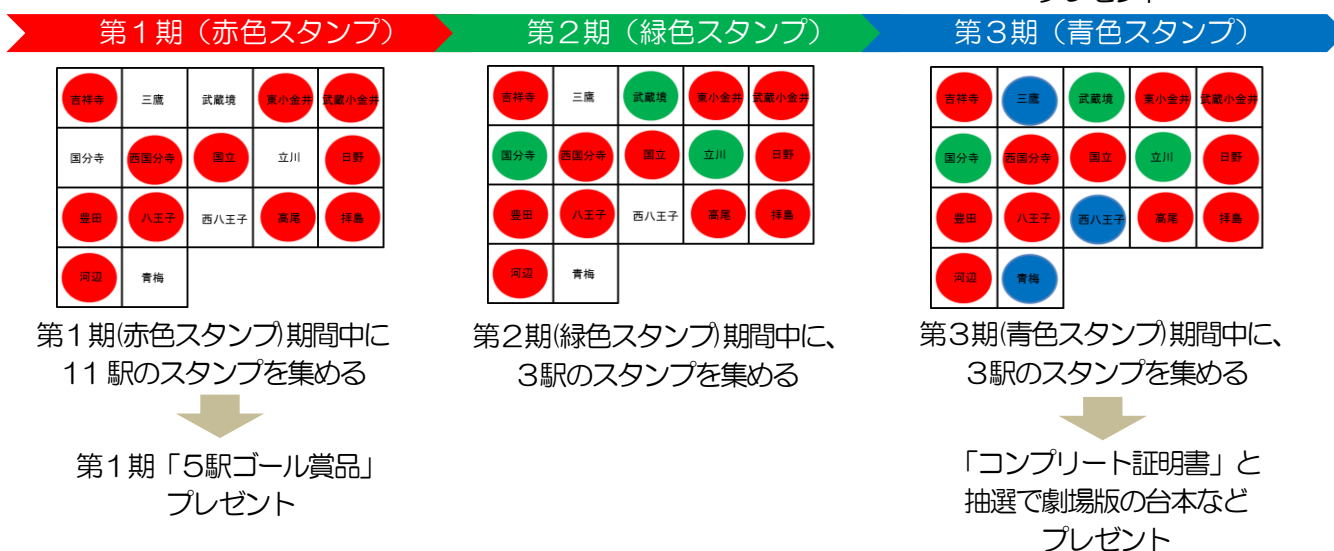

2017年1月23日
東日本旅客鉄道株式会社
八王子支社

「名探偵コナンスタンプラリー」を開催します！

JR東日本では、2月18日（土）から3月26日（日）まで、劇場版「名探偵コナン から紅の恋歌（ラブレター）」の4月15日（土）公開に先駆けて、「名探偵コナンスタンプラリー」を開催します。

中央線や青梅線の17駅に、コナンをはじめとしたお馴染みのキャラクターや、劇場版初登場のキャラクターのオリジナルスタンプを設置します。異なるスタンプを5つ集めてゴールの立川駅に行くと、「5駅ゴール賞品」をプレゼントします。ぜひ、ご家族で「名探偵コナンスタンプラリー」をお楽しみください。

1 実施期間等

- (1) 期間：2017年2月18日（土）～3月26日（日）37日間（ゴール設置は土休日のみ）
 - 第1期 2月18日（土）～2月26日（日）ゴール設置日 2月18、19、25、26日（4日間）
 - 第2期 2月27日（月）～3月12日（日）ゴール設置日 3月4、5、11、12日（4日間）
 - 第3期 3月13日（月）～3月26日（日）ゴール設置日 3月18、19、20、25、26日（5日間）
- ※ 3期に分けて実施し、期ごとに異なる「5駅ゴール賞品」をプレゼントします。
- (2) スタンプ設置時間：9時30分～18時00分
- (3) ゴール駅賞品引換時間：10時00分～18時00分
- ※ 各期最終日（2月26日、3月12日、26日）のみ18時30分まで

2 実施箇所

(1) スタンプ設置駅（17駅）

- ① 中央線：吉祥寺駅、三鷹駅、武蔵境駅、東小金井駅、武蔵小金井駅、国分寺駅、西国分寺駅、国立駅、立川駅、日野駅、豊田駅、八王子駅、西八王子駅、高尾駅
- ② 青梅線：拝島駅、河辺駅、青梅駅

(2) ゴール駅（賞品引換場所）

立川駅（びゅうプラザ前）

（デザインは変更する場合があります）

3 スタンプラリーの内容

- (1) JR 東日本（首都圏）の主な駅で専用パンフレットを入手してスタート。
- (2) 各期期間内に異なる5駅のスタンプを集めて、同期間内にゴール駅の賞品引換場所で提示すると、「5駅ゴール賞品」をプレゼント。「5駅ゴール賞品」は期ごとに異なります。
 - ① 第1期はオリジナルノート
 - ② 第2期はオリジナルボックスティッシュ
 - ③ 第3期はオリジナルトートバッグ を予定しています。
 ※ スタンプの色は各期間で異なり、期間を跨いで5駅のスタンプを集めた場合は、「5駅ゴール賞品」の対象とはなりません。
- (3) 実施期間内に全てのスタンプ（17駅）を集めてゴール駅の賞品引換場所に提示すると、「コンプリート証明書」と「コンプリート賞品応募はがき」をお渡しします。応募いただくと、抽選で劇場版「名探偵コナンから紅の恋歌（ラブレター）」台本、ポスター、完成披露試写会ご招待状をプレゼント。（スタンプラリー終了後に抽選、順次発送します。抽選の結果は賞品の発送をもってかえさせていただきます。）
 ※ 1つの期間内だけでも、期間を跨いで全てのスタンプ（17駅）を集めても、「コンプリート証明書」と「コンプリート賞品応募はがき」をお渡しします。

参加イメージ1

参加イメージ2

- ・ スタンプラリーを予告なく中止、または内容や賞品等を変更する場合があります。
- ・ 掲載の画像、路線図はイメージです。

©2017 青山剛昌／名探偵コナン製作委員会

「名探偵コナン」とは…

1994年より週刊少年サンデー（小学館）にて連載スタート。コミックス販売部数は累計1億5000万部を突破。（2016年12月16日（金）第91巻発売）国内のみならず海外でも高い人気を誇っている、推理コミックの決定版。