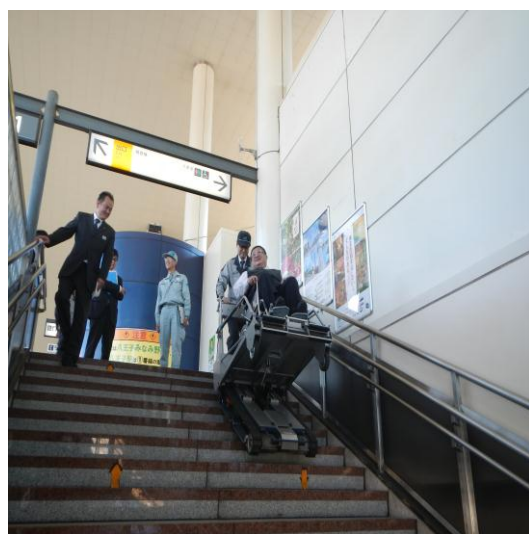

エレベーター工事のお知らせ

工事期間：平成25年1月15日(火)～2月28日(木)

いつも八王子みなみ野駅をご利用いただき、ありがとうございます。

このたび、八王子みなみ野駅ではエレベーター取替工事を実施いたします。

工事期間中は、エレベーターが使用できなくなり、お客さまにご不便・ご迷惑をおかけいたしますが、ご理解とご協力をお願いいたします。

【車いす等をご利用のお客さまへ】

- 工事期間中は、ステッピングカーにご乗車の上、階段をご利用いただきます。(所要時間は約30分)
- 9:00～18:00以外の時間帯につきましては、ご利用までお時間をいただく場合もございます。
- 大雨などで階段が濡れている際は、ステッピングカーへのご乗車は危険なため、ご利用をお断りさせていただくことがございます。
- 工事期間中は、片倉駅・相原駅も、あわせてご利用をお願いいたします。
- シニアカーは、ステッピングカーにご乗車いただくことができません。
- ベビーカーをご利用のお客さまは、折りたたんでいただき、階段又はエスカレーターのご利用をお願いいたします。

八王子駅長
八王子機械技術センター所長