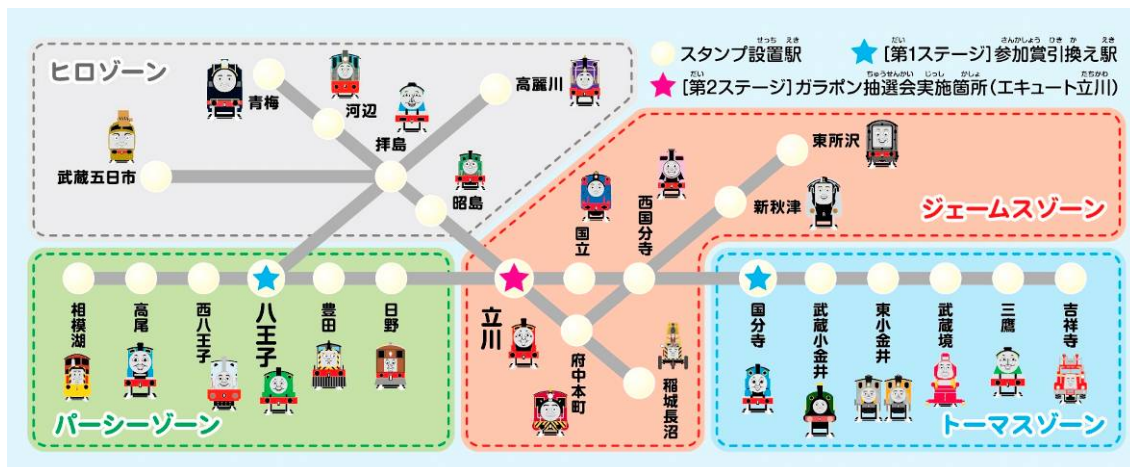

ご家族やお友達と電車に乗って、JR 東日本のご提供する「プラレールトーマス20周年・鉄道の日記念 きかんしゃトーマススタンプラリー」の世界で是非お楽しみください。

1. スタンプラリー実施期間

(1) スタンプ設置期間

2012年10月2日(火)～14日(日) 13日間

(2) 参加賞引換え及び「ガラポン抽選会」実施日

2012年10月7日(日)・8日(月・祝)

13日(土)・14日(日) 4日間

※実施時間(スタンプ設置時間・参加賞引換え及び「ガラポン抽選会」実施時間)

10時00分～17時00分

2. キャンペーン内容及び実施箇所

(1) 【ステップ1】きかんしゃトーマスとなかまたちのスタンプを集めよう

エリアマップに記載された4つのゾーン(トーマスゾーン、パーシーゾーン、ジェームスゾーン、ヒロゾーン)の中から最低3つ以上のゾーンをまわってスタンプを台紙に押して下さい。

【エリアマップ】

- (2) 【ステップ 2】Suicaでピピッと買い物！
対象店舗(別紙1参照)においてSuica電子マネーで決済した 500 円(税込)以上のレシートを受け取ってください。
- (3) 【ステップ 3】参加賞引換え駅(国分寺駅・八王子駅)と「ガラポン抽選会」実施箇所(エキュート立川)に行こう
- ① 【第1ステージ】 スタンプ 3 つ以上を押した台紙と Suica 電子マネーで 500 円以上(税込)購入したレシートを持ち、参加賞引換え駅(国分寺駅または八王子駅)に行くと、「JR東日本オリジナル きかんしゃトーマスとなかまたち大集合ポスター」がもらえます。
 - ② 【第2ステージ】 スタンプ 5 つ以上を押した台紙と Suica 電子マネーで 500 円以上(税込)購入したレシートを持ち、「ガラポン抽選会」実施箇所(エキュート立川)に行くと、「きかんしゃトーマス」関連商品が抽選で当たります。
 - ③ 【コンプリート】 全 25 駅 25 種類のスタンプを集めて、エキュート立川にスタンプ台紙を持っていくと、コンプリート賞として「きかんしゃトーマス記念の賞状」がもらえます。
 - ※ Suica電子マネーで決済されたレシートは、複数のレシートを合算し使用することが可能です。
 - ※ 【第1ステージ】、【第2ステージ】、【コンプリート賞】に参加する場合には、共通のレシートが 1 枚以上必要です(ステージごとに異なるレシートは不要です)。
 - ※ スタンプラリーは、【第2ステージ】、【コンプリート】からでも参加することができます。その際、参加賞は【第2ステージ】のエキュート立川にてプレゼントします。

3. 土休日限定のお楽しみ【10月7日(日)・8日(月・祝)・13日(土)・14日(日)の4日間限定】

(1) 「1日限定スペシャルスタンプ」をゲットしよう！

参加賞引換え駅(国分寺駅・八王子駅)と、「ガラポン抽選会」実施箇所(エキュート立川)にて、その日限りの「1日限定スペシャルスタンプ」を押印することができます。

(2) オリジナルサンバイザーをプレゼントいたします

国分寺駅・八王子駅、エキュート立川にて、先着 10,000 名様(合計)にオリジナルサンバイザーをプレゼントいたします。

① スタンプ設置期間

2012年10月7日(日)～12月25日(火)

② スタンプ設置箇所

富士急行線富士急ハイランド駅・富士急ハイランド内「トーマスランド」 計2箇所

③ スタンプ台紙付きトーマスランドチラシ配布箇所

国分寺駅・エキュート立川・八王子駅

(2) 「お座敷列車『プラレールトーマス号』で行くトーマスランドへの旅」を発売

お座敷列車の車内にて、プラレールで遊びながら富士急ハイランド内「トーマスランド」へ行くご旅行商品がご好評だったため、改めて10月に4回設定いたします。更に、10月5日(金)と26日(金)の復路は、富士急行線(富士急ハイランド駅～大月駅)を富士急行株式会社のトーマスランド号へご乗車いただくことができます。