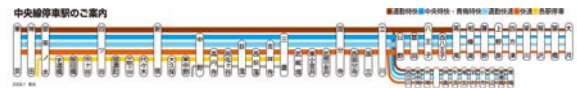

販売価格：800円

販売箇所：中央線（東京～大月間）、青梅線、五日市線
各駅のニューデイズ及びキオスク（一部取り扱わない店舗もあります）。

※写真はイメージです。

④ 中央線停車駅案内タオルマフラー

販売期間：8月12日（木）10時00分～
※無くなり次第終了となります。
予約はできません。

販売価格：1,200円

販売箇所：中央線（東京～大月間）、青梅線、五日市線
各駅のニューデイズ及びキオスク（一部取り扱わない店舗もあります）。