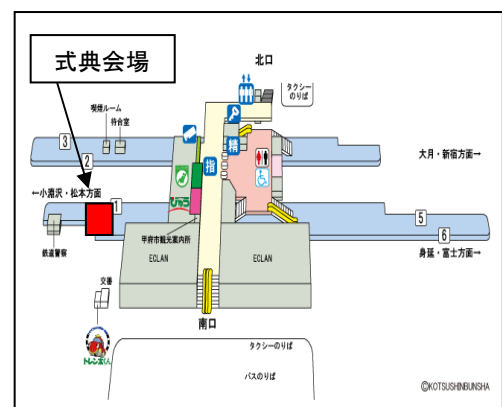

2010年5月21日

「山梨・中央線キャンペーン」 「花と名水 美し色の山梨」 「SLやまなし」「DLやまなし」出発セレモニーの開催について

やまなし観光推進機構
マスコットキャラクター
「武田 夢丸」

JR東日本では、社団法人やまなし観光推進機構との協働で実施している「山梨・中央線キャンペーン」「花と名水 美し色の山梨」期間中の最大のイベントとなる快速「SLやまなし」「DLやまなし」の運転にあわせ、運転初日となる5月29日（土）に、甲府駅で「SLやまなし」出発セレモニー、小淵沢駅で「DLやまなし」出発セレモニーを開催します。

甲府～小淵沢間でのSL運転は、45年ぶりの運転となります。ぜひこの機会に甲斐路を力走するSLとDLの勇姿をお楽しみください。

なお、甲府駅でのSL出発セレモニーでは、「SLやまなし」のヘッドマークデザイン作成者の表彰式もあわせて実施します。

1. 「SLやまなし」出発セレモニー及びSLヘッドマークデザイン作成者の表彰式

- (1) 開催日 2010年5月29日（土）
- (2) 開催時間 9時30分頃～10時05分頃
  （快速「SLやまなし」の出発時刻は10時02分）
- (3) 開催場所 甲府駅 中央線下りホーム（1番線）＜小淵沢寄り＞
  ※先頭車付近では、出発式開催時に立入りを制限させていただきます。

- (4) 開催内容
  - ・「甲府囃子保存会」による太鼓演奏
  - ・主催者挨拶
  - ・SLヘッドマークデザイン作成者の表彰式
  - ・来賓挨拶
  - ・乗務員（機関士・車掌）への花束贈呈
  - ・テープカット
  - ・甲府駅長による出発合図

- (5) 主な出席者
  - ・山梨県観光部長
  - ・甲府市副市長
  - ・社団法人やまなし推進機構理事長
  - ・JR東日本八王子支社長
  - ・第8回湖衣姫コンテスト 湖衣姫グランプリ、準グランプリ
  - ・キャラクター「ももずきん」

甲府駅式典会場図