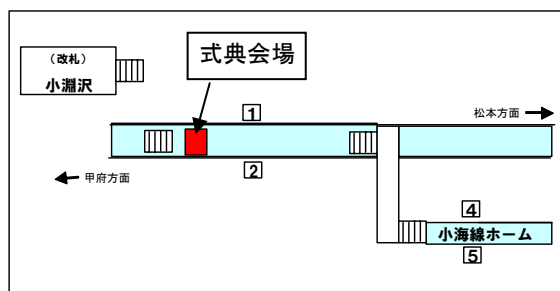

2. 「SLやまなし」歓迎セレモニー及び「DLやまなし」出発セレモニー

(1) 開催日 2010年5月29日(土)

(2) 開催時間

- ① 「SLやまなし」歓迎セレモニー 11時30分頃～11時35分頃
  (快速「SLやまなし」の到着時刻は11時33分)
- ② 「DLやまなし」出発セレモニー 14時05分頃～14時25分頃
  (快速「DLやまなし」の出発時刻は14時22分)

(3) 開催場所 小淵沢駅 中央線ホーム<甲府寄り>
※先頭車付近では、出発式開催時に立入りを制限させていただきます。

(4) 開催内容

- ① 「SLやまなし」歓迎セレモニー
  - ・「甲州ハツ嶺太鼓保存会」による歓迎太鼓演奏
- ② 「DLやまなし」出発セレモニー
  - ・「甲州ハツ嶺太鼓保存会」による太鼓演奏
  - ・主催者挨拶
  - ・来賓挨拶
  - ・くす玉開花
  - ・小淵沢駅長による出発合図

小淵沢駅式典会場図

(5) 主な出席者

- ・北杜市副市長
- ・北杜市観光協会小淵沢支部顧問
- ・JR東日本八王子支社長
- ・第8回湖衣姫コンテスト 湖衣姫グランプリ、準グランプリ
- ・キャラクター「モモずきん」「アルクマ」