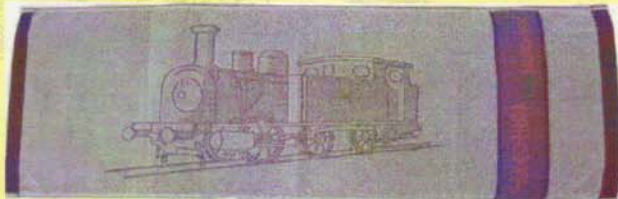

青梅・五日市線観光キャンペーン

第1弾 平成21年9月19日(土)～10月20日(火)
第2弾 平成21年10月21日(水)～11月30日(月)

スタンプラリー

先着600名様に!!!

第1弾、第2弾合計

オリジナルタオル

JR八王子地区限定

プレゼント

第1弾

図柄: 甲武鉄道13号機関車

錦秋の

青梅・五日市

第2弾の
オリジナルタオルは
新型N'EX(柄)