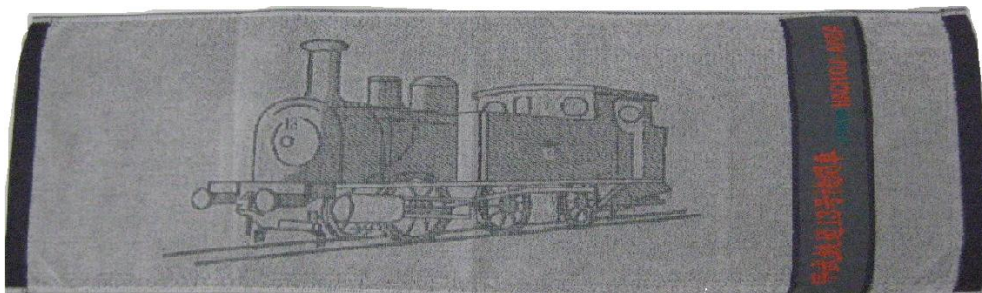

平成21年9月25日

青梅・五日市線観光キャンペーンスタンプラリーを実施中

「青梅・五日市線観光キャンペーン」が11月30日まで実施されています。秋の青梅線、五日市線に多くのお客さまに来ていただくように、「青梅・五日市線観光キャンペーンスタンプラリー」を実施します。

1. 実施時期 第1弾 平成21年10月20日（火）まで
第2弾 平成21年10月21日（水）～11月30日（月）
※第1弾、第2弾ともプレゼントがなくなり次第終了
2. 実施方法 応募用紙に下記対象駅の記念スタンプ3駅分を押印する
プレゼント引き換え駅に応募用紙を提出し記念品と引き換える
各駅先着300名様 合計600名
※応募用紙は拝島駅、青梅駅、御嶽駅、奥多摩駅、武蔵五日市駅にあります。
3. 対象箇所 5駅（拝島駅、青梅駅、御嶽駅、奥多摩駅、武蔵五日市駅）
4. 引換え駅 拝島駅、青梅駅（各回先着150名×2駅）
引換え時間 青梅駅
5. 記念品 八王子地区限定オリジナル電車タオル 600枚
第1弾 甲武鉄道13号機関車（作成済み）
第2弾 新型N'E X（作成予定）