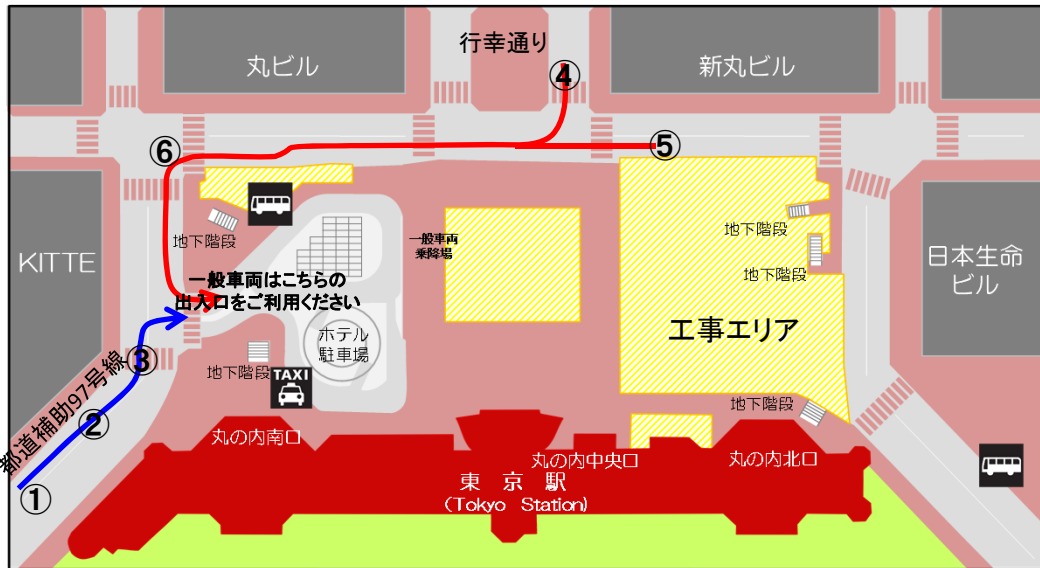

東京駅丸の内駅前広場のご案内

東京駅丸の内駅前広場は、整備工事のため一般車両の進入区域や歩行者通路が変更されております。駅前広場をご利用の際は本図をご参照のうえご利用ください。

ご不便をお掛けいたしますが、皆さまのご理解とご協力をお願いいたします。

歩行者道路	
工事エリア	
一般車両動線	
バス乗り場	
タクシー乗り場	

現状

① 行幸通りから見た東京駅

② 丸ビル側から見た交通広場入口

③ 駅南側から見た交通広場入口

東京駅交通広場(南側)のご利用について

東京駅丸の内駅前広場は、整備工事のため一般車両の進入区域等が変更されております。ご不便をお掛けいたしますが、皆さまのご理解とご協力をお願いいたします。

都道補助97号線から交通広場(南側)への行き方

行幸通りから交通広場(南側)への行き方