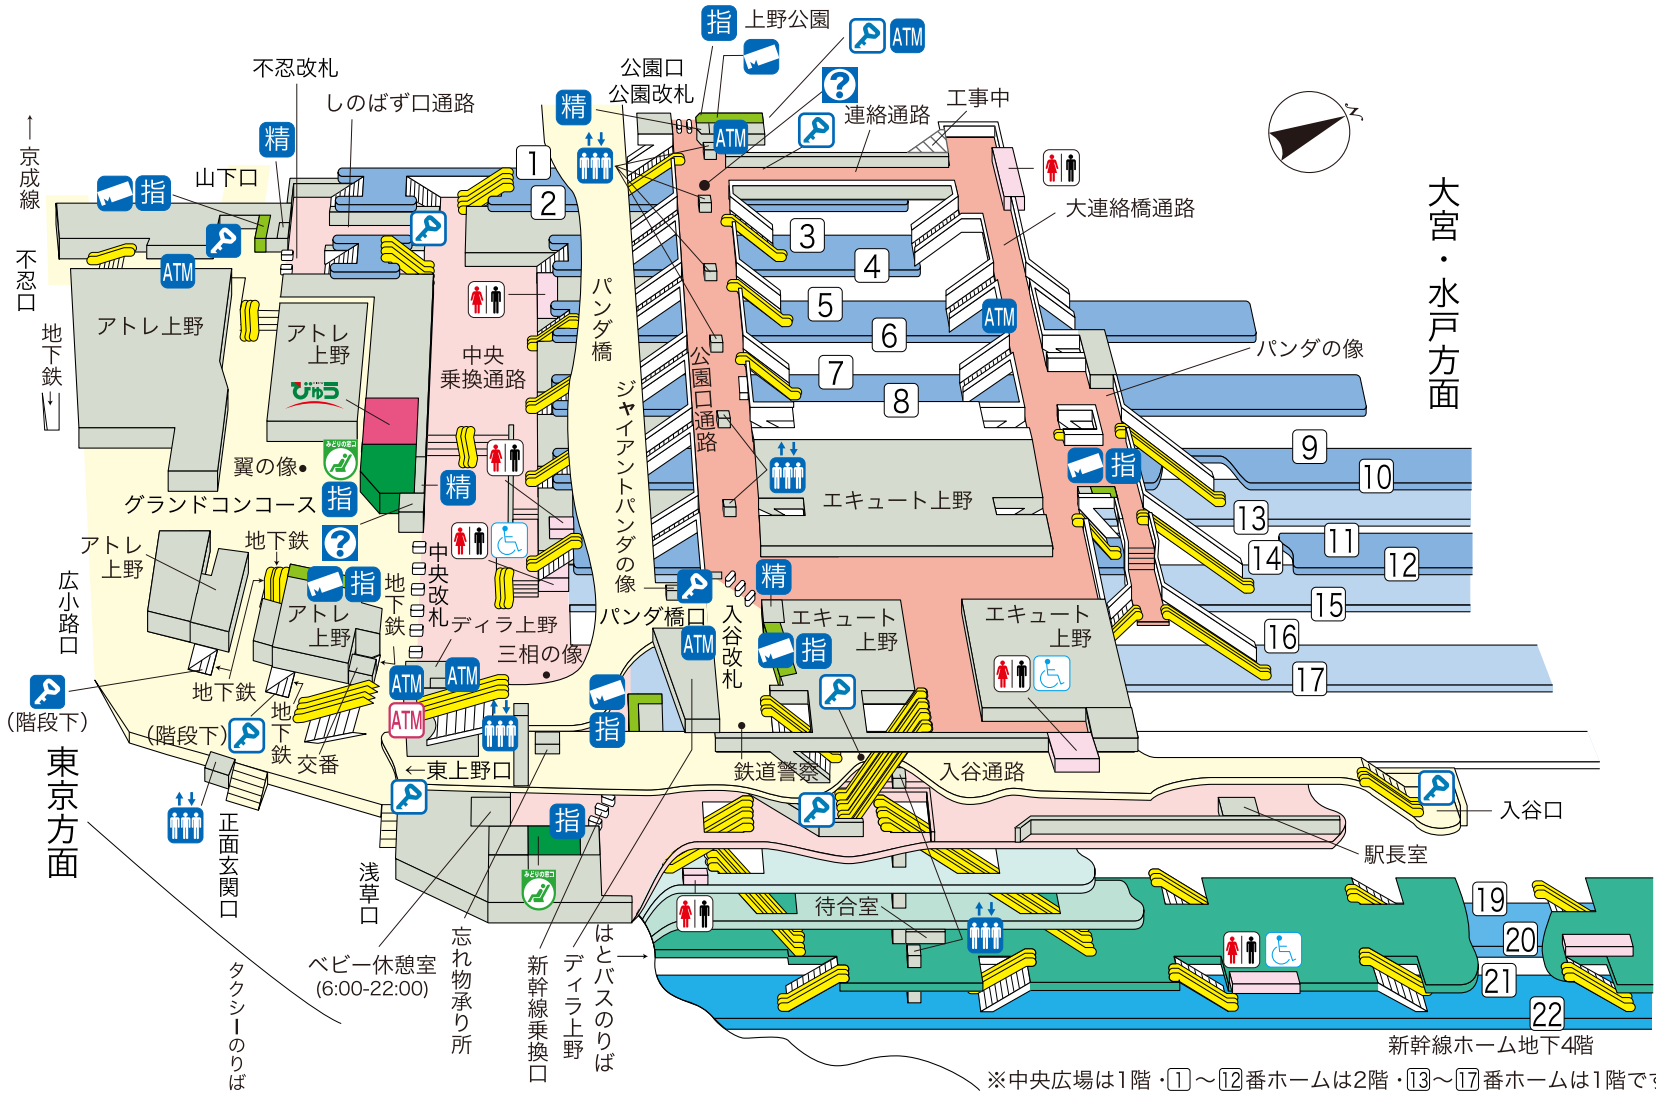

上野駅

大宮・水戸方面

東京方面

■のりば案内

- ① 京浜東北線(大宮方面)
- ② 山手線内回り(池袋方面)
- ③ 山手線外回り(品川方面)
- ④ 京浜東北線(大船方面)
- ⑤ 東北本線(宇都宮線)・高崎線
- ⑥ 東北本線(宇都宮線)・高崎線・常磐線
- ⑦ 上野東京ライン(東海道本線方面)
- ⑧ 上野東京ライン(東海道本線方面)・常磐線(特急)
- ⑨ 上野東京ライン(東海道本線方面)・常磐線
- ⑩～⑫ 常磐線
- ⑬～⑮ 東北本線(宇都宮線)・高崎線
- ⑯⑰ 常磐線(特急)

- ⑱～⑳ 東北・山形・秋田・北海道・上越・北陸新幹線(長野経由)

※中央広場は1階・⑪～⑫番ホームは2階・⑬～⑰番ホームは1階です。
 ※上野駅は改良工事のため、一部変更になる場合があります。

©KOTSUSHIMBUNSHA
 【2017.10現在】

みどりの窓口	びゅうプラザ	精算所	きっぷ売り場	コインロッカー(中・標準のみ)
トイレ	車椅子用トイレ	エレベーター	エスカレーター	コインロッカー(特大・大あり)
指定席券売機	インフォメーションセンター	ATM VIEW ALITE(ビューアルitte)		

3階コンコース(改札内)
2階コンコース(改札内)
1階コンコース(改札内)
地下1階コンコース(改札内)

新幹線ホーム
在来線ホーム2階
在来線ホーム1階
在来線地下ホーム

海外発行カード専用ATM

指定席券売機: 「えきねっと」でお申込みいただいたきっぷをお受けいただけるほか、新幹線および在来線の指定席・自由席特急券や乗車券がご購入いただけます。