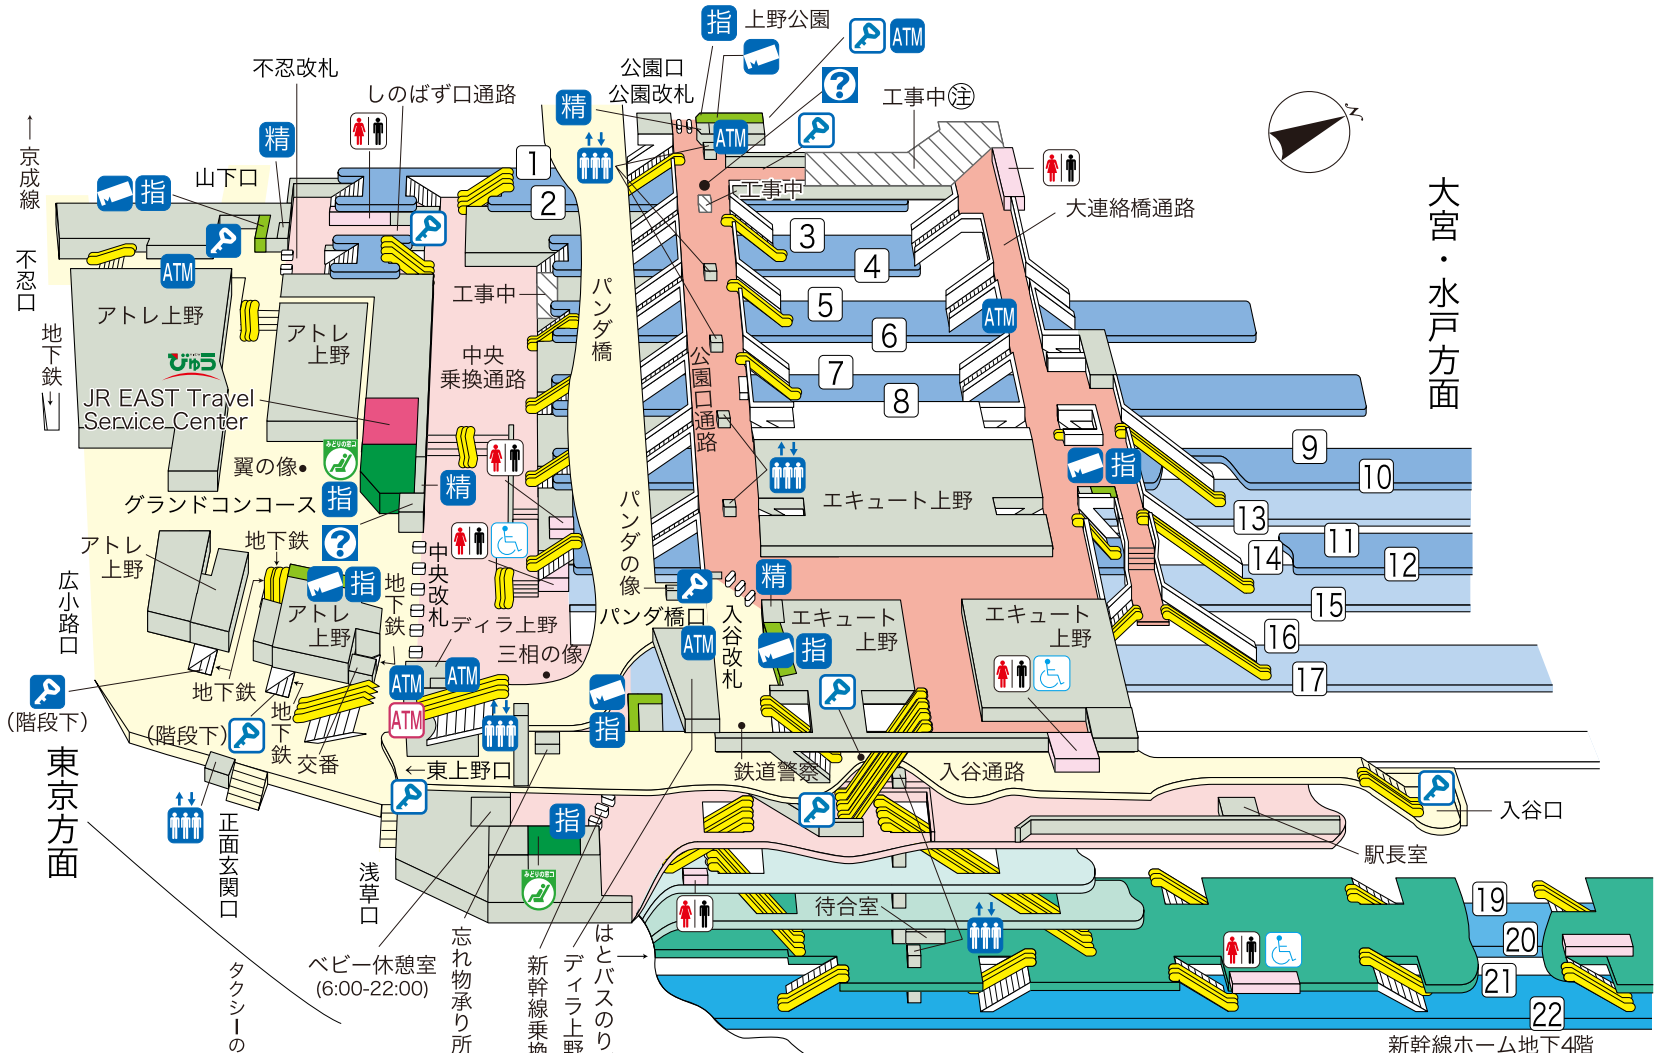

上野駅

大宮・水戸方面

東京方面

■のりば案内

- ① 京浜東北線(大宮方面)
- ② 山手線内回り(池袋方面)
- ③ 山手線外回り(品川方面)
- ④ 京浜東北線(大船方面)
- ⑤ 東北本線(宇都宮線)・高崎線
- ⑥ 東北本線(宇都宮線)・高崎線・常磐線
- ⑦ 上野東京ライン(東海道本線方面)
- ⑧ 上野東京ライン(東海道本線方面)・常磐線(特急)
- ⑨ 上野東京ライン(東海道本線方面)・常磐線
- ⑩～⑫ 常磐線
- ⑬～⑮ 東北本線(宇都宮線)・高崎線
- ⑯ 常磐線(特急)・東北本線(宇都宮線)・高崎線
- ⑰ 常磐線(特急)

※中央広場は1階・⑪～⑫番ホームは2階・⑬～⑰番ホームは1階です。
 ※上野駅は改良工事のため、一部変更になる場合があります。
 ⑳ 工事期間は2019年3月11日までとなります。

©KOTSUSHIMBUNSHA
 【2018.10現在】

⑱～⑳ 東北・山形・秋田・北海道・上越・北陸新幹線(長野経由)

みどりの窓口	びゅうプラザ	精算所	きつぷり売り場	コインロッカー(中・標準のみ)
トイレ	車いす用トイレ	エレベーター	エスカレーター	コインロッカー(特大・大あり)
指定席券売機	インフォメーションセンター	ATM VIEW ALITE(ビューアルitte)		

3階コンコース(改札内)
2階コンコース(改札内)
1階コンコース(改札内)
地下1階コンコース(改札内)

新幹線ホーム
在来線ホーム2階
在来線ホーム1階
在来線地下ホーム

海外発行カード専用ATM

指定席券売機: 「えきねっと」でお申込みいただいたきつぷをお受け取りいただけるほか、新幹線および在来線の指定席・自由席特急券や乗車券がご購入いただけます。