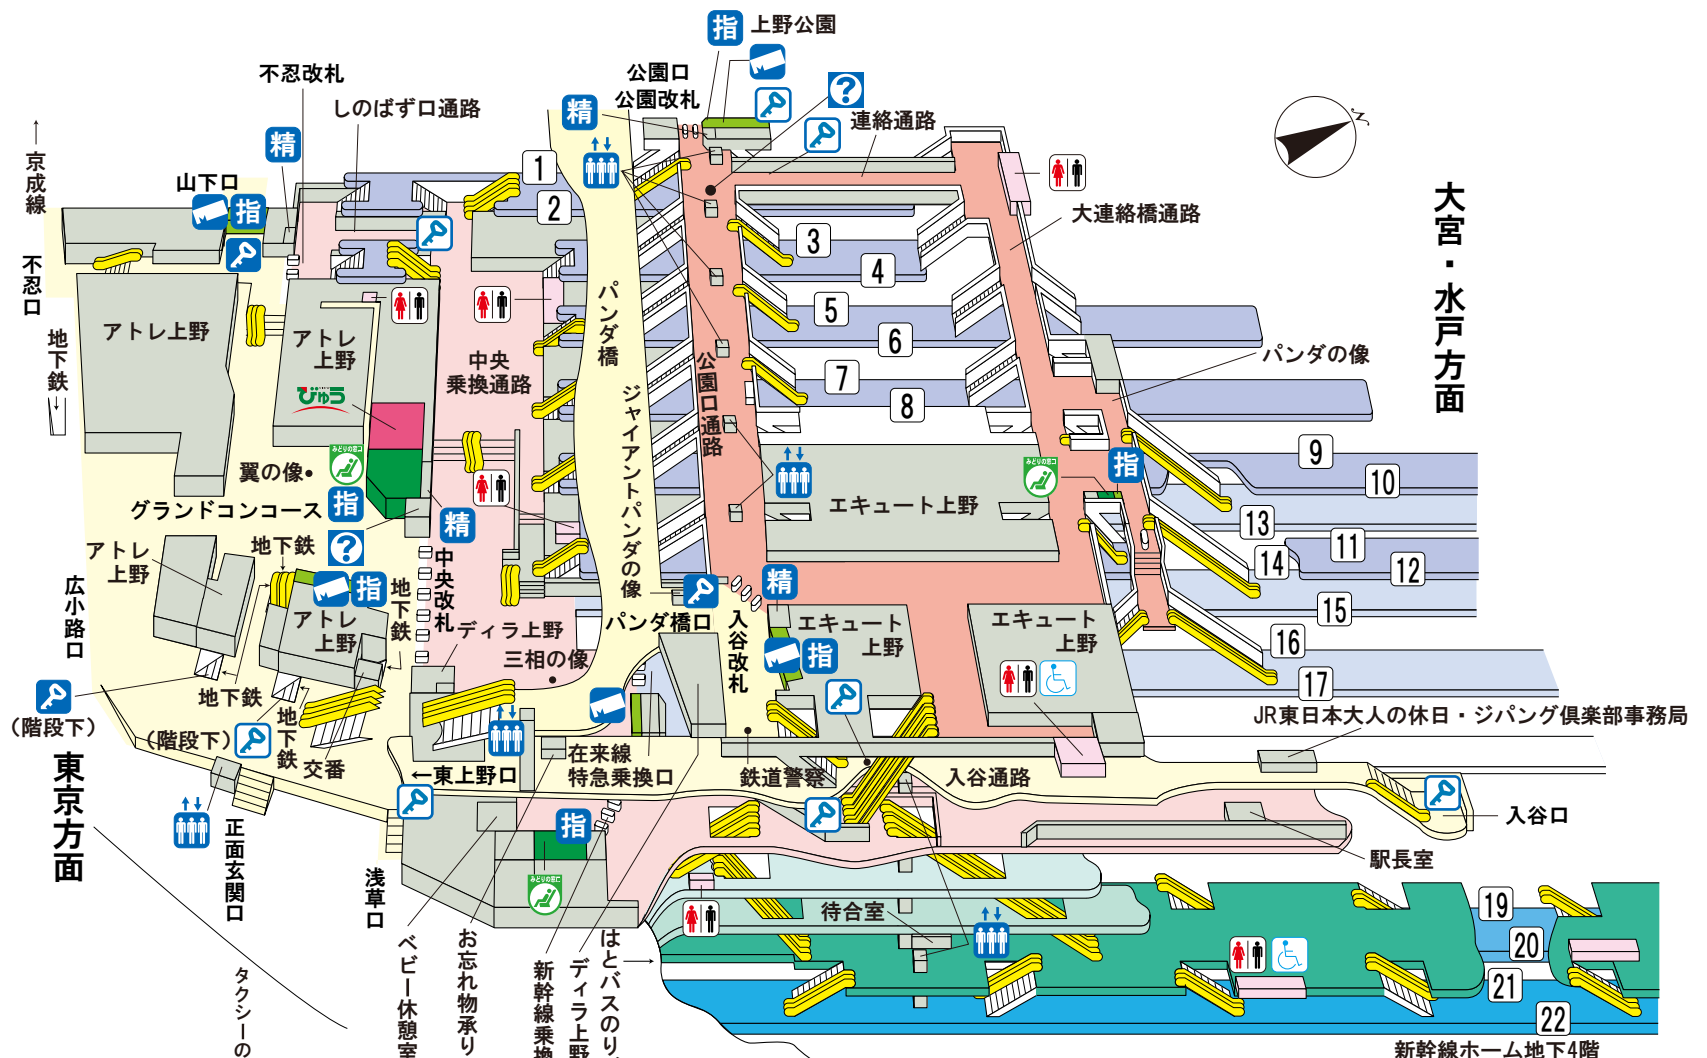

上野駅

■のりば案内

- ① 京浜東北線(大宮方面)
- ② 山手線内回り(池袋方面)
- ③ 山手線外回り(品川方面)
- ④ 京浜東北線(大船方面)
- ⑤~⑧ 東北本線・高崎線・上越線・信越本線
- ⑨ 東北本線・高崎線・上越線・信越本線・常磐線
- ⑩ 常磐線
- ⑪⑫ 常磐線(普通列車・取手方面快速電車)
- ⑬~⑮ 東北本線・高崎線・上越線・信越本線
- ⑯ 東北本線・常磐線
- ⑰ 東北本線・高崎線・上越線・信越本線・常磐線
- ⑱~⑳ 東北・山形・秋田・上越・長野新幹線

みどりの窓口	びゅうプラザ	精算所	きっぷ売り場	コインロッカー(中・標準のみ)
トイレ	車椅子用トイレ	エレベーター	エスカレーター	コインロッカー(特大・大あり)
えきねっと券売機	指定席券売機	インフォメーションセンター		

3階コンコース(改札内)
2階コンコース(改札内)
1階コンコース(改札内)
地下1階コンコース(改札内)

新幹線ホーム
在来線ホーム2階
在来線ホーム1階
在来線地下ホーム

※中央広場は1階・①~⑫番ホームは2階・⑬~⑰番ホームは1階です。
 ※上野駅は改良工事のため、一部変更になる場合があります。

©KOTSUSHIMBUNSHA
 【2012.1現在】

えきねっと券売機: 「えきねっと」でお申込みいただいたきっぷのお受取り専用の券売機です。
 指定席券売機: 「えきねっと」でお申込みいただいたきっぷをお受取りいただけるほか、
 新幹線および在来線の指定席・自由席特急券や乗車券がご購入いただけます。