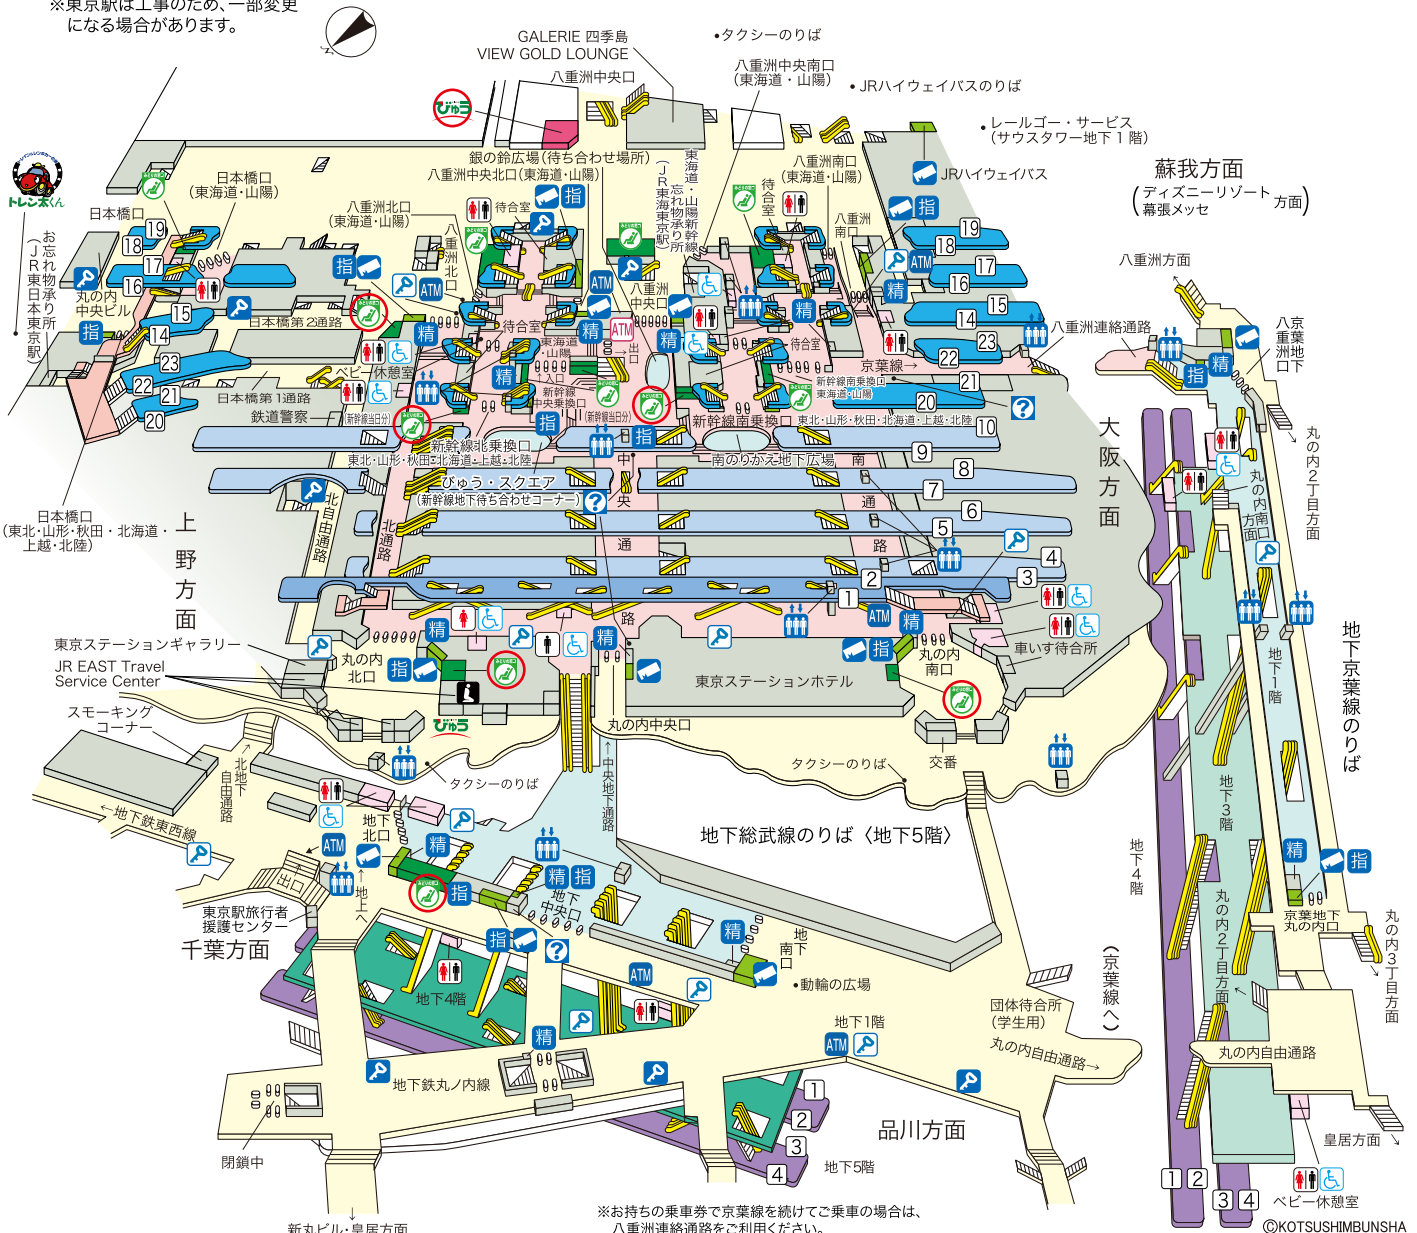

東京駅

※東京駅は工事のため、一部変更になる場合があります。

※東京駅は工事のため、一部変更になる場合があります。

【2018.4現在】

■のりば案内

- ①② 中央本線<高尾方面>
- ③ 京浜東北線<大宮方面>
- ④ 山手線内回り<上野方面>
- ⑤ 山手線外回り<品川方面>
- ⑥ 京浜東北線<大船方面>
- ⑦⑧ 上野東京ライン<宇都宮・高崎・常磐線方面>
- ⑨⑩ 東海道本線<一部の列車>

新幹線

- ⑭ } 東海道・山陽新幹線
- ⑮ }
- ⑯ }
- ⑰ }
- ⑱ } 東北・山形・秋田・北海道・上越・北陸新幹線<長野経由>
- ⑲ }
- ⑳ }
- ㉑ }
- ㉒ }

地下総武

- ① 総武本線・横須賀線
- ② 房総方面<快速>
- ③ 銚子方面<特急>
- ④ 成田空港方面<特急・快速>
- [成田エクスプレス]

地下京葉

- ① 房総方面<特急・快速>
- ② 京葉線<舞浜・蘇我方面>
- ③
- ④

みどりの窓口	びゅうプラザ	精算所	きっぷ売り場	コインロッカー<中・標準のみ>
トイレ	車椅子用トイレ	エスカレーター	エレベーター	コインロッカー<特大・大あり>
指定席券売機	駅レンタカー	インフォメーションセンター	ATM	VIEW ALTTE<ビューアルッテ>
3階コンコース<改札内>	2階コンコース<改札内>	1階コンコース<改札内>	地下1階コンコース<改札内>	
新幹線ホーム	在来線ホーム2階	在来線ホーム1階	在来線地下ホーム	

: 海外発行カード専用ATM

: 祈祷室

指定席券売機: 「えきねっと」でお申込みいただいたきっぷをお受取りいただけるほか、新幹線および在来線の指定席・自由席特急券や乗車券がご購入いただけます。

「えきねっと」でお申込みいただいた指定券は○印の「みどりの窓口」「びゅうプラザ(JR東日本の旅行センター)」でお受取りいただけます。それ以外の「みどりの窓口」「旅行センター」ではお受取りいただけませんので、ご注意ください。