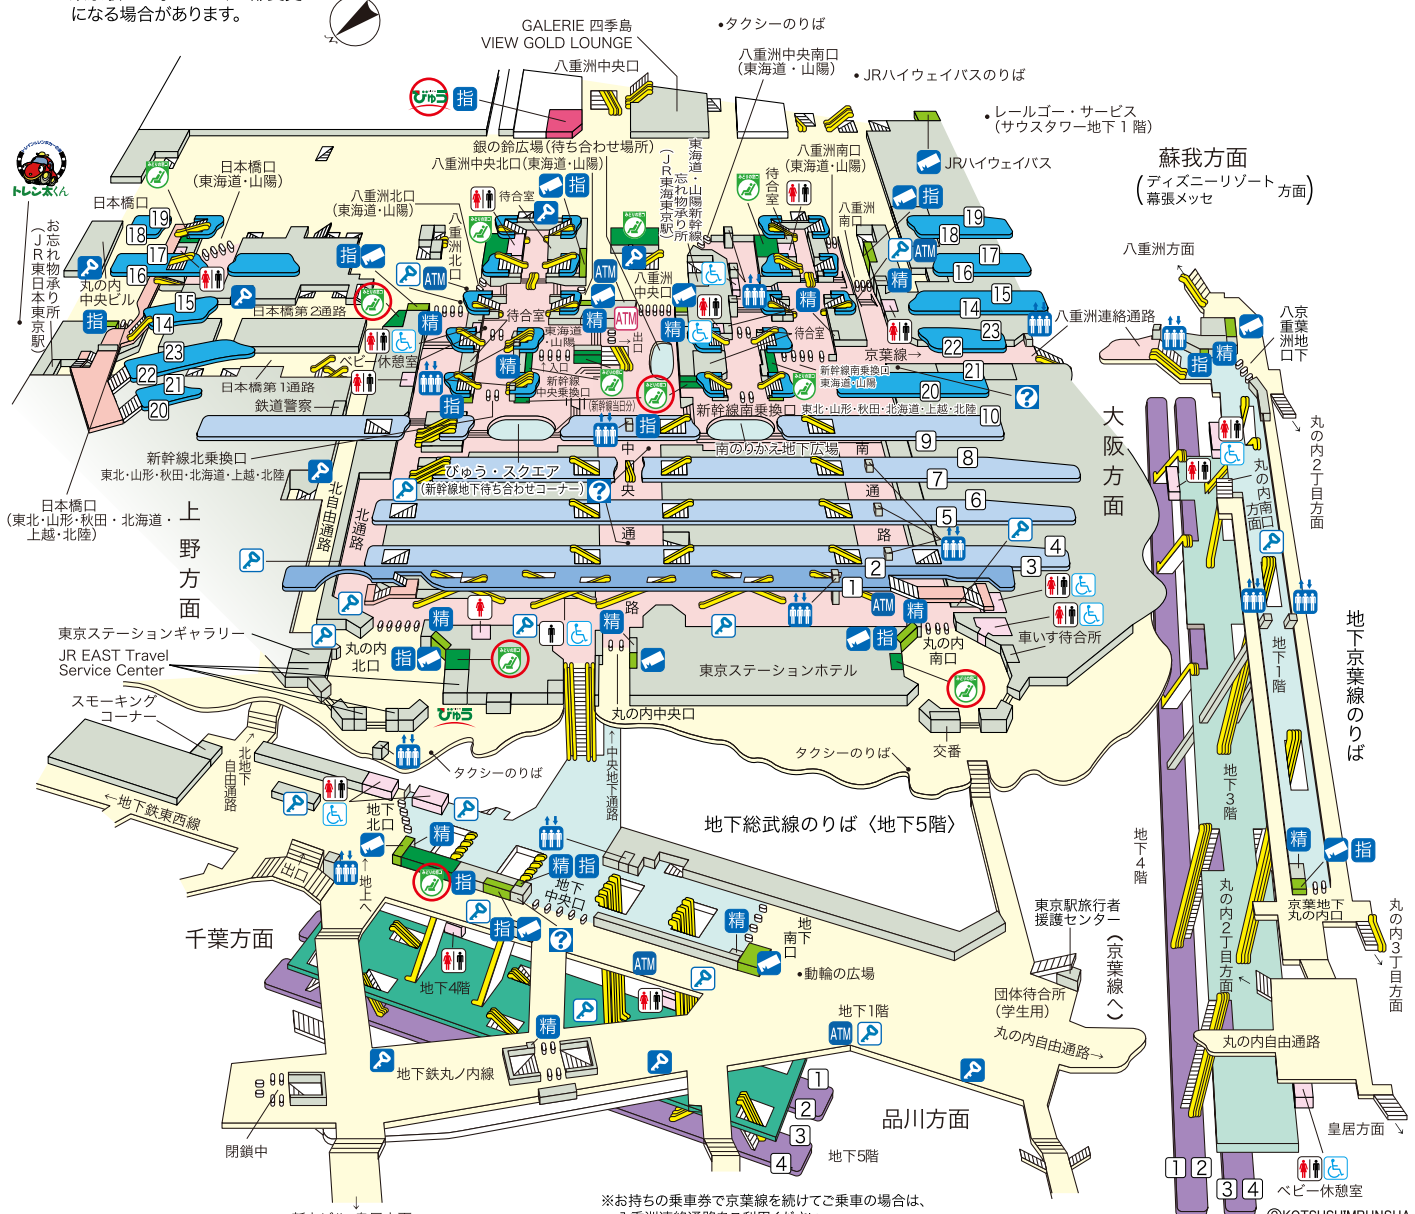

東京駅

※東京駅は工事のため、一部変更になる場合があります。

※東京駅は工事のため、一部変更になる場合があります。

※お持ちの乗車券で京葉線を続けてご乗車の場合は、八重洲連絡通路をご利用ください。
 ※⑦・⑧番線～北通路間のエスカレーターは、7時30分から9時30分までは下り専用となります。

【2017.4現在】

のりば案内

- | | | | |
|--------------------------|--------------------|-----------------|----------------|
| ①② 中央本線<高尾方面> | 新幹線 | 地下総武 | 地下京葉 |
| ③ 京浜東北線<大宮方面> | ⑬ } 東海道・山陽新幹線 | ① 総武本線・横須賀線 | ① 房総方面(特急・快速) |
| ④ 山手線内回り<上野方面> | ⑭ } 東北・山形・秋田・北海道・ | ② 房総方面(快速) | ② 京葉線<舞浜・蘇我方面> |
| ⑤ 山手線外回り<品川方面> | ⑮ } 上越・北陸新幹線(長野経由) | ③ 銚子方面(特急) | |
| ⑥ 京浜東北線<大船方面> | ⑯ } 上越・北陸新幹線(長野経由) | ④ 成田空港方面(特急・快速) | |
| ⑦⑧ 上野東京ライン<宇都宮・高崎・常磐線方面> | | [成田エクスプレス] | |
| ⑨⑩ 東海道本線(一部の列車) | | | |
| ⑪⑫ 東海道本線 | | | |

みどりの窓口	びゅうプラザ	精算所	きっぷ売り場	コインロッカー(中・標準のみ)
トイレ	車椅子用トイレ	エスカレーター	エレベーター	コインロッカー(特大・大あり)
指定席券売機	駅レンタカー	インフォメーションセンター	ATM	VIEW ALTTE(ビューアルッテ)
3階コンコース(改札内)	2階コンコース(改札内)	1階コンコース(改札内)	地下1階コンコース(改札内)	
新幹線ホーム	在来線ホーム2階	在来線ホーム1階	在来線地下ホーム	

: 海外発行カード専用ATM

指定席券売機: 「えきねっと」でお申込みいただいたきっぷをお受取りいただけるほか、新幹線および在来線の指定席・自由席特急券や乗車券がご購入いただけます。

「えきねっと」でお申込みいただいた指定券は○印の「みどりの窓口」「びゅうプラザ(JR東日本の旅行センター)」でお受取りいただけます。それ以外の「みどりの窓口」「旅行センター」ではお受取りいただけませんので、ご注意ください。