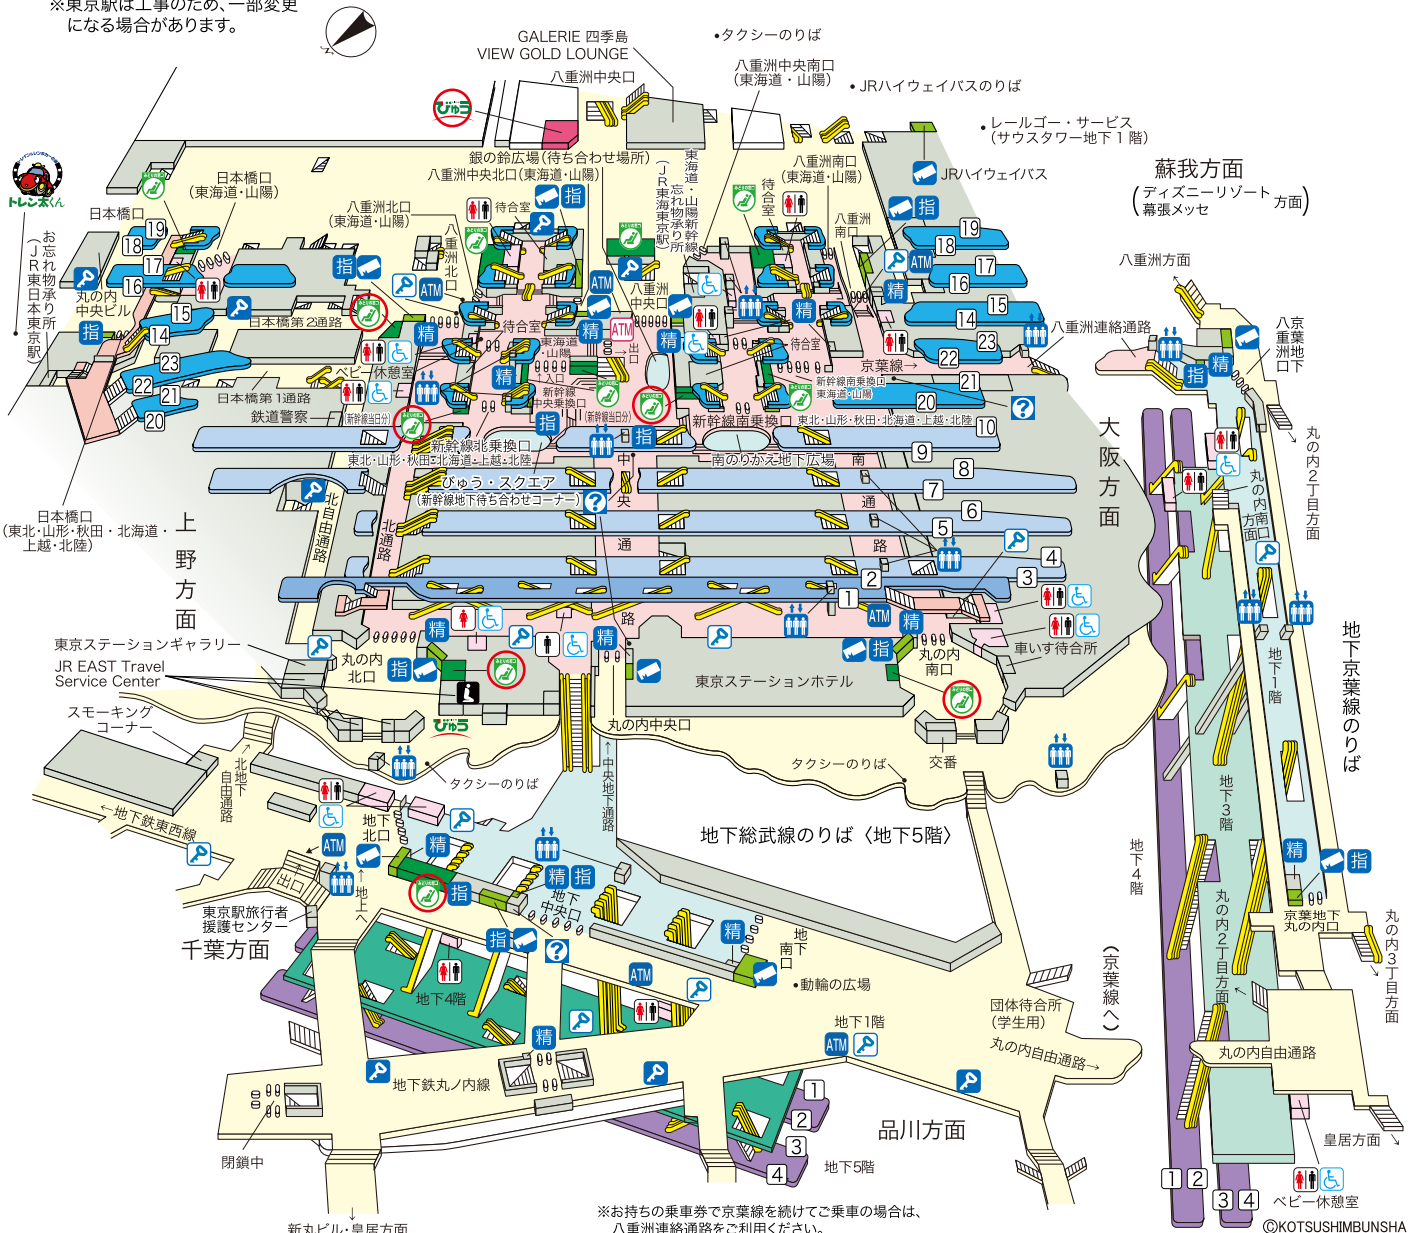

# 東京駅

※東京駅は工事のため、一部変更になる場合があります。

※東京駅は工事のため、一部変更になる場合があります。

【2018.6現在】

## ■のりば案内

- ①② 中央本線<高尾方面>
- ③ 京浜東北線<大宮方面>
- ④ 山手線内回り<上野方面>
- ⑤ 山手線外回り<品川方面>
- ⑥ 京浜東北線<大船方面>
- ⑦⑧ 上野東京ライン<宇都宮・高崎・常磐線方面>
- ⑨⑩ 東海道本線<一部の列車>

### 新幹線

- ⑭ } 東海道・山陽新幹線
- ⑮ }
- ⑯ }
- ⑰ }
- ⑱ } 東北・山形・秋田・北海道・上越・北陸新幹線<長野経由>
- ⑲ }
- ⑳ }
- ㉑ }
- ㉒ }

### 地下総武

- ① 総武本線・横須賀線
- ② 房総方面<快速>
- ③ 銚子方面<特急>
- ④ 成田空港方面<特急・快速>
- [成田エクスプレス]