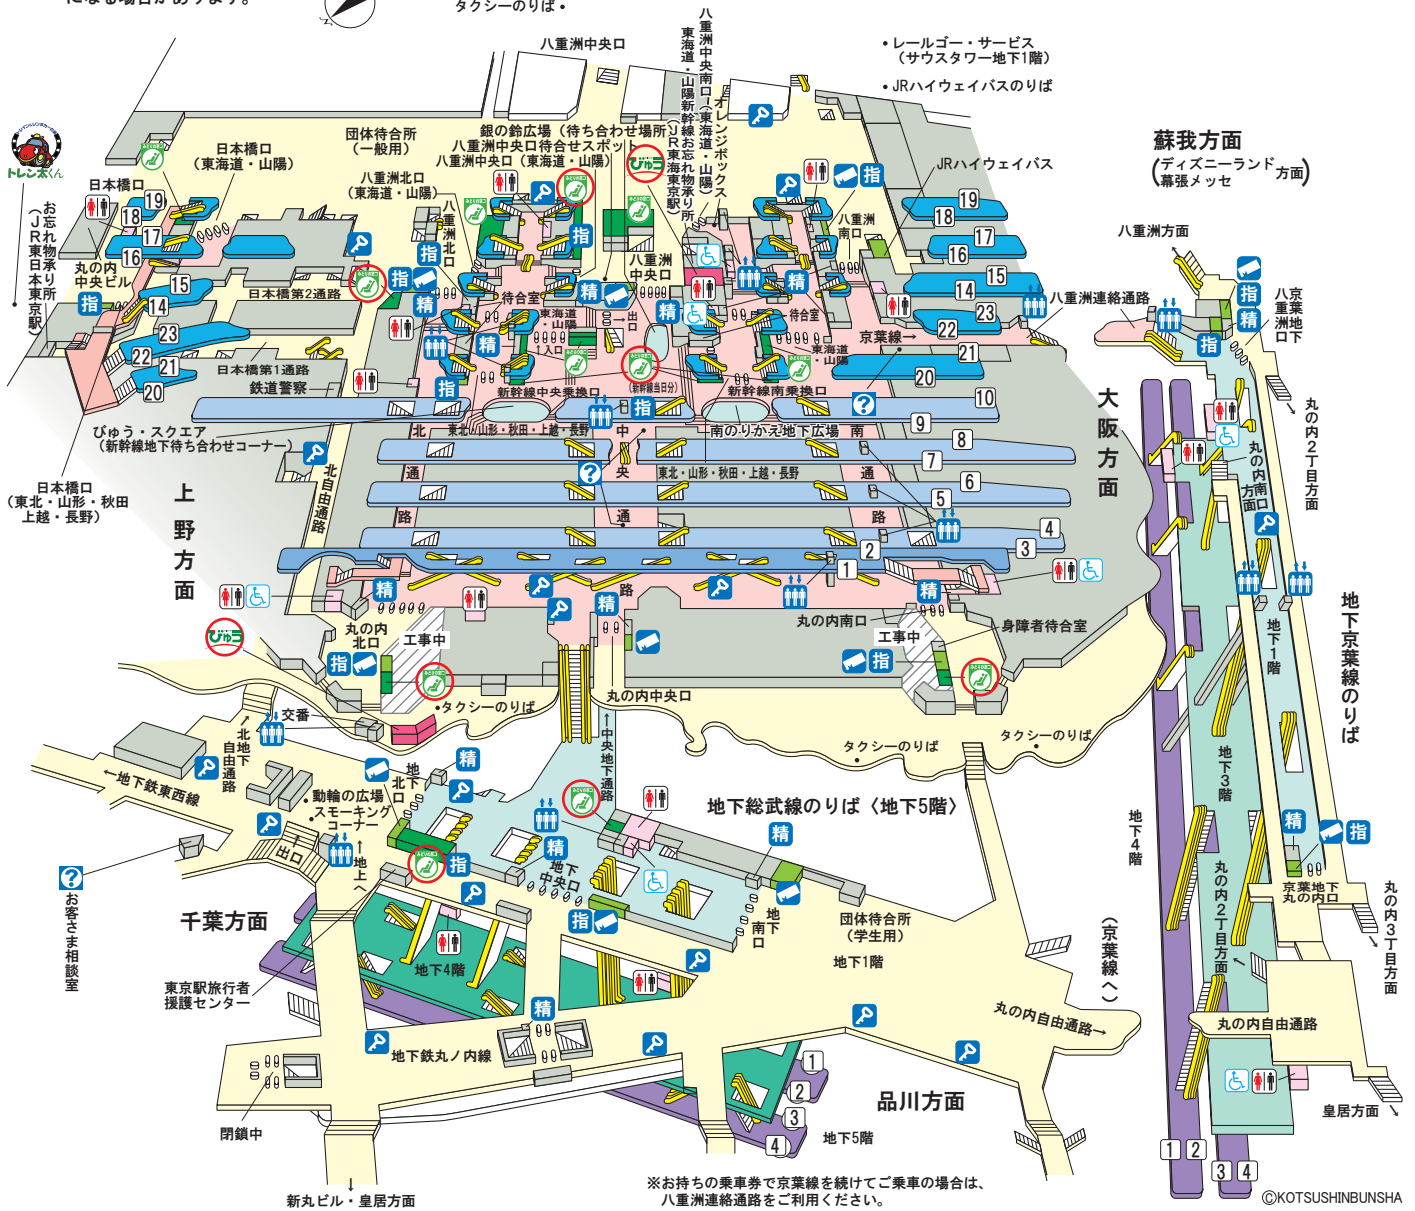

東京駅

※東京駅は工事のため、一部変更になる場合があります。

タクシーのりば

※お持ちの乗車券で京葉線を続けてご乗車の場合は、八重洲連絡通路をご利用ください。

【2010.1現在】

■のりば案内

- ①② 中央本線<高尾方面>
- ③ 京浜東北線<大宮方面>
- ④ 山手線内回り<上野方面>
- ⑤ 山手線外回り<品川方面>
- ⑥ 京浜東北線<大船方面>
- ⑦⑧ 東海道本線
- ⑨⑩ 東海道本線<特急>

- 新幹線
- ⑭ } 東海道・山陽新幹線
 - ⑮ }
 - ⑳ } 東北・山形・秋田
 - ㉑ } 上越・長野新幹線

- 地下総武
- ① 総武本線・横須賀線
 - ② 房総方面<快速>
 - ③ 銚子・鹿島神宮方面<特急>
 - ④ 成田空港方面<特急・快速>
〔成田エクスプレス〕

- 地下京葉
- ① 房総方面<特急・快速>
 - ② 銚子・鹿島神宮方面<特急>
 - ③ 京葉線<舞浜・蘇我方面>
 - ④

みどりの窓口	びゅうプラザ	精算所	きっぷ売り場	コインロッカー
トイレ	車椅子用トイレ	エスカレーター	エレベーター	インフォメーションセンター お客様相談室
えきねっと券売機	指定席券売機	駅レンタカー		
3階コンコース (改札内)	2階コンコース (改札内)	1階コンコース (改札内)	地下1階コンコース (改札内)	
新幹線ホーム	在来線ホーム2階	在来線ホーム1階	在来線地下ホーム	

えきねっと券売機：「えきねっと」でお申込みいただいたきっぷのお受取り専用の券売機です。

指定席券売機：「えきねっと」でお申込みいただいたきっぷをお受取りいただけるほか、新幹線および在来線の指定席・自由席特急券や乗車券がご購入いただけます。

「えきねっと」でお申込みいただいた指定券は○印の「みどりの窓口」「びゅうプラザ(JR東日本の旅行センター)」でお受取りいただけます。それ以外の「みどりの窓口」「旅行センター」ではお受取りいただけませんので、ご注意ください。