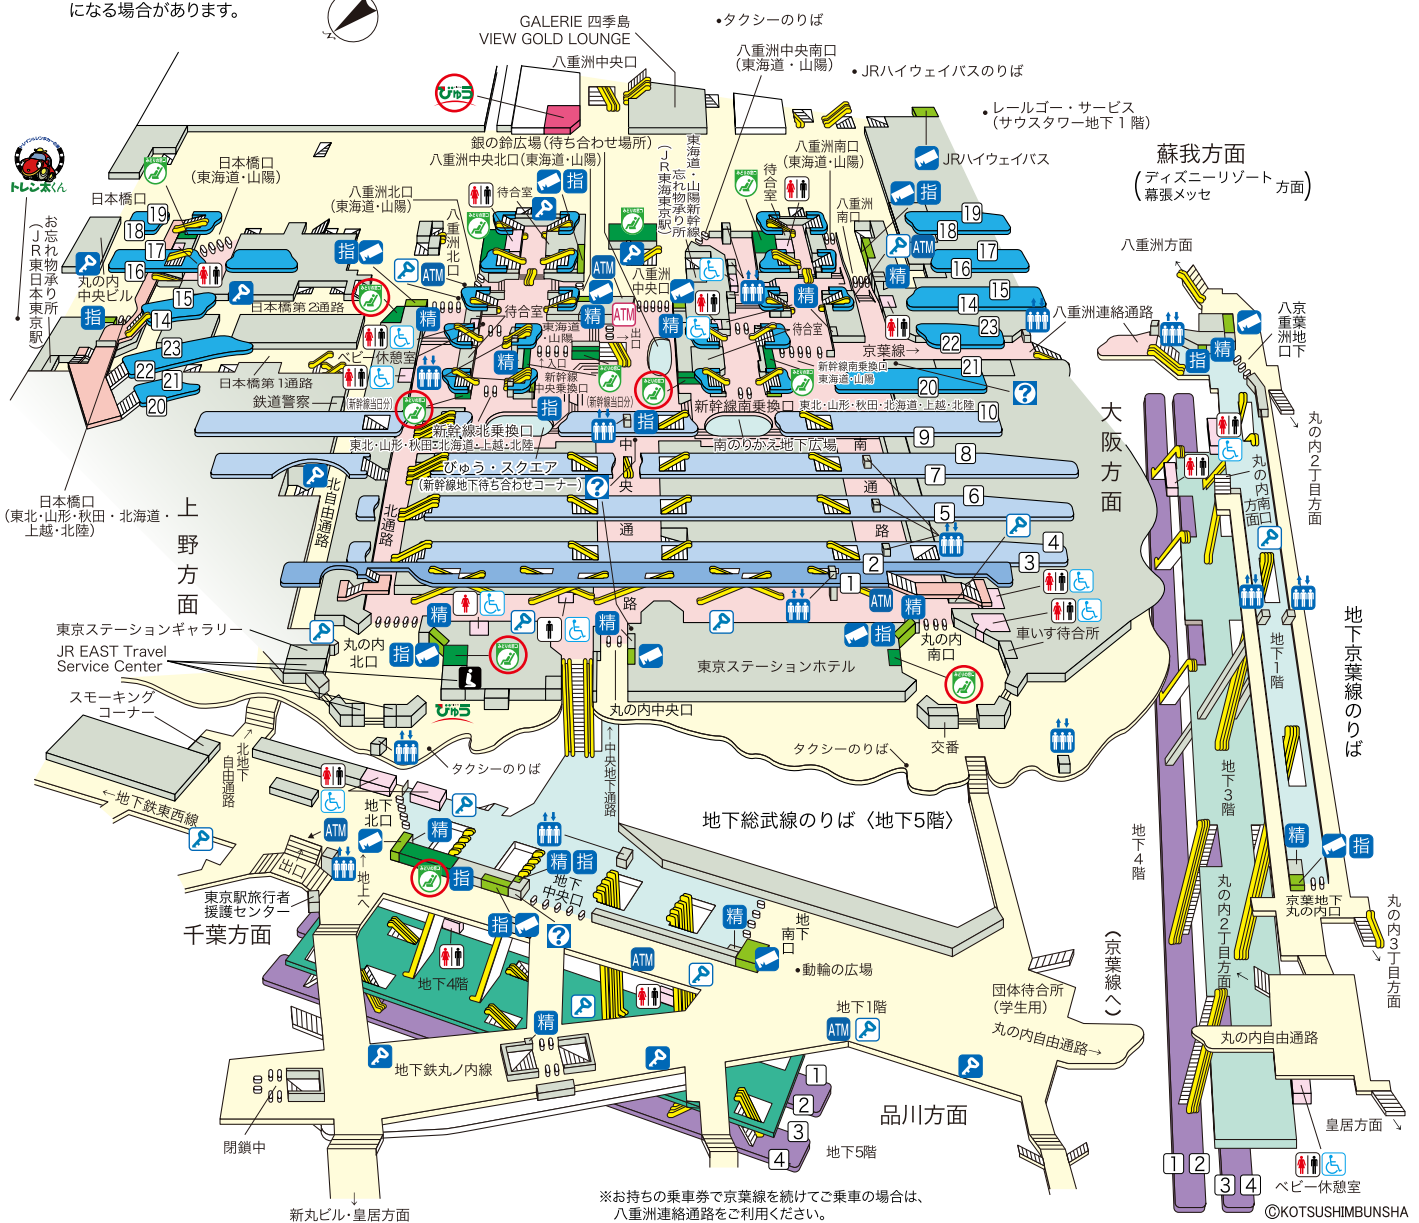

東京駅

※東京駅は工事のため、一部変更になる場合があります。

※東京駅は工事のため、一部変更になる場合があります。

【2018.9現在】

■のりば案内

- ①② 中央本線<高尾方面>
- ③ 京浜東北線<大宮方面>
- ④ 山手線内回り<上野方面>
- ⑤ 山手線外回り<品川方面>
- ⑥ 京浜東北線<大船方面>
- ⑦⑧ 上野東京ライン<宇都宮・高崎・常磐線方面>
- ⑨⑩ 東海道本線<一部の列車>

新幹線

- ⑭ } 東海道・山陽新幹線
- ⑮ }
- ⑯ }
- ⑰ }
- ⑱ } 東北・山形・秋田・北海道・上越・北陸新幹線<長野経由>
- ⑲ }
- ⑳ }
- ㉑ }
- ㉒ }

地下総武

- ① 総武本線・横須賀線
- ② 房総方面<快速>
- ③ 銚子方面<特急>
- ④ 成田空港方面<特急・快速>
- [成田エクスプレス]

地下京葉

- ① 房総方面<特急・快速>
- ② 京葉線<舞浜・蘇我方面>
- ③
- ④

みどりの窓口	びゅうプラザ	精算所	きっぷ売り場	コインロッカー<中・標準のみ>
トイレ	車いす用トイレ	エスカレーター	エレベーター	コインロッカー<特大・大あり>
指定席券売機	駅レンタカー	インフォメーションセンター	ATM	VIEW ALTTE<ビューアルッテ>
3階コンコース<改札内>	2階コンコース<改札内>	1階コンコース<改札内>	地下1階コンコース<改札内>	
新幹線ホーム	在来線ホーム2階	在来線ホーム1階	在来線地下ホーム	

: 海外発行カード専用ATM

: 祈祷室

指定席券売機: 「えきねっと」でお申込みいただいたきっぷをお受取りいただけるほか、新幹線および在来線の指定席・自由席特急券や乗車券がご購入いただけます。

「えきねっと」でお申込みいただいた指定券は○印の「みどりの窓口」「びゅうプラザ<JR東日本の旅行センター>」でお受取りいただけます。それ以外の「みどりの窓口」「旅行センター」ではお受取りいただけませんので、ご注意ください。