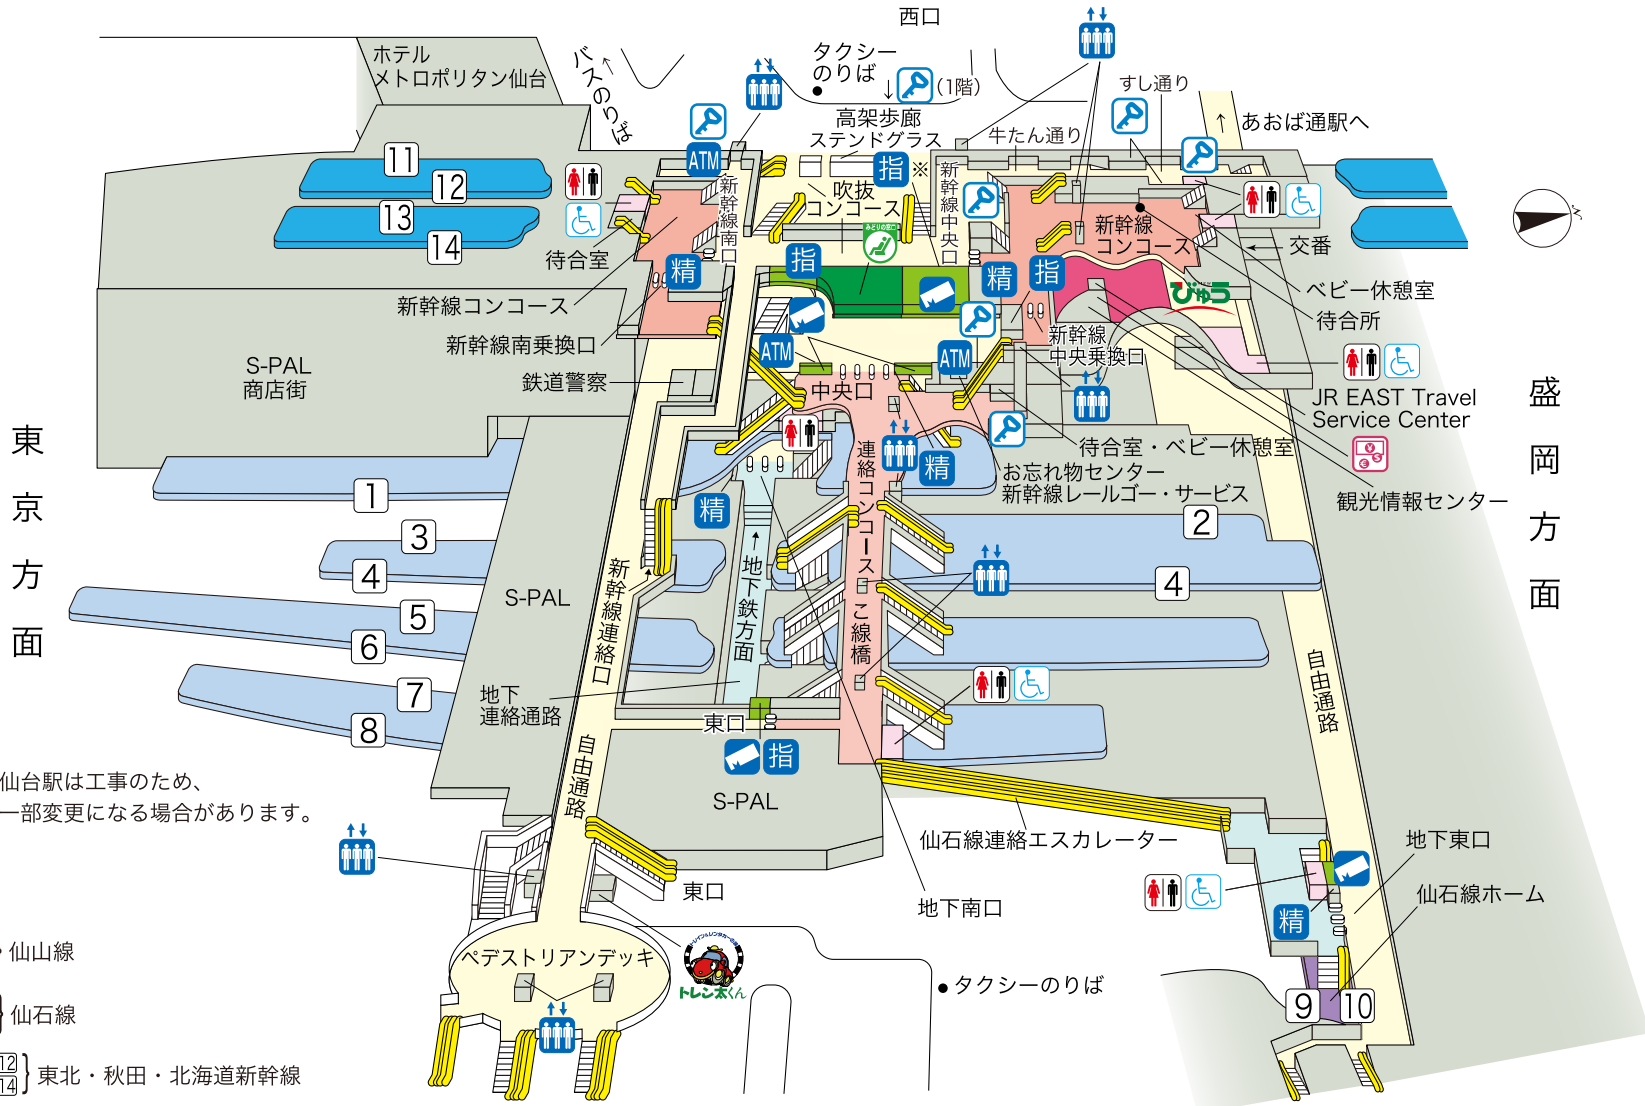

仙台駅

※仙台駅は工事のため、一部変更になる場合があります。

■のりば案内

- ①～⑥ 東北本線
仙石東北ライン
常磐線
仙台空港鉄道

- ⑦ ⑧ 仙山線
- ⑨ ⑩ 仙石線
- ⑪ ⑫ ⑬ ⑭ 東北・秋田・北海道新幹線

©KOTSUSHIMBUNSHA

[2017.6現在]

みどりの窓口	びゅうプラザ	精算所	きっぷ売り場	コインロッカー (中・標準のみ)
トイレ	車椅子用トイレ	エスカレーター	エレベーター	コインロッカー (特大・大あり)
指定席券売機	駅レンタカー	インフォメーションセンター	ATM VIEW ALTTE (ビューアルッテ)	

外貨両替センター

※ えきねっと予約受け取り専用機です。

指定席券売機:
「えきねっと」でお申込みいただいたきっぷをお受け取りいただけるほか、
新幹線および在来線の指定席・自由席特急券や乗車券がご購入いただけます。