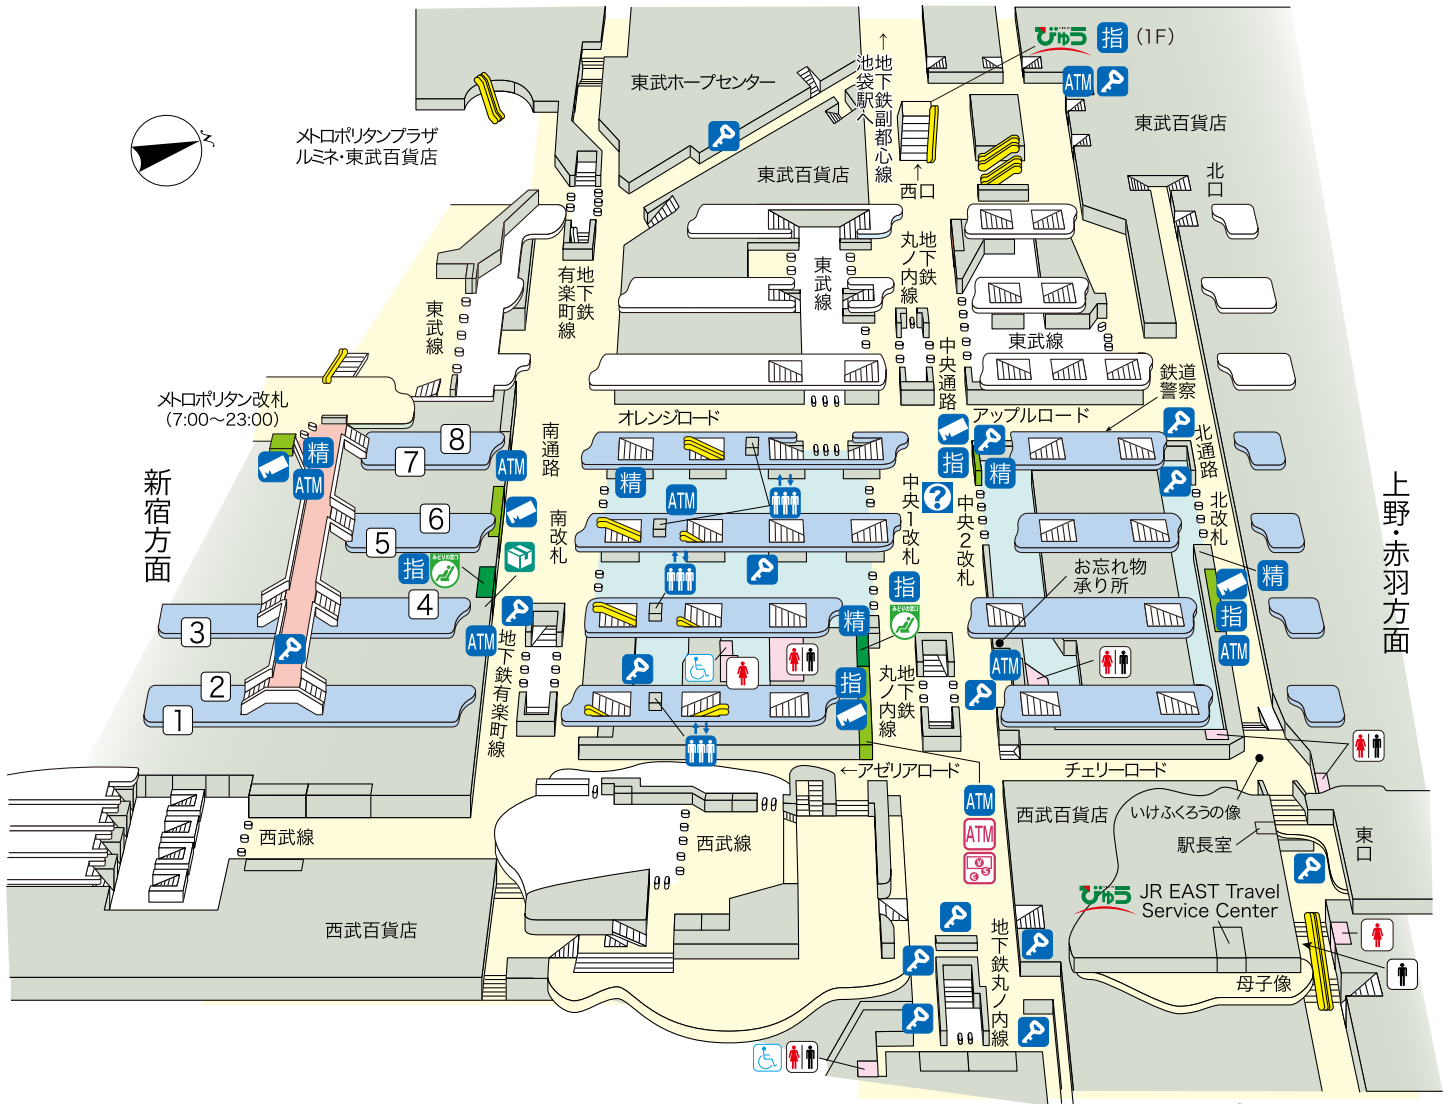

# 池袋駅

©KOTSUSHIMBUNSHA  
【2018.7現在】

## ■のりば案内

- ① 埼京線<新宿方面>
- ②③ 湘南新宿ライン  
<東海道本線・横須賀線・東北本線(宇都宮線)・高崎線方面>  
〔成田エクスプレス〕
- ④ 埼京線<大宮方面>
- ⑤⑥ 山手線内回り<新宿方面>
- ⑦⑧ 山手線外回り<上野方面>

みどりの窓口	びゅうプラザ	精算所	きっぷ売り場	コインロッカー
トイレ	車いす用トイレ	エレベーター	エスカレーター	インフォメーションセンター
指定席券売機	VIEW ALTTE (ビューアルッテ)			

海外発行カード専用ATM

外貨両替センター

宅配受取ロッカー(PUDO STATION/Packcity Japan)

指定席券売機：「えきねっと」でお申込みいただいたきっぷをお受け取りいただけるほか、新幹線および在来線の指定席・自由席特急券や乗車券がご購入いただけます。