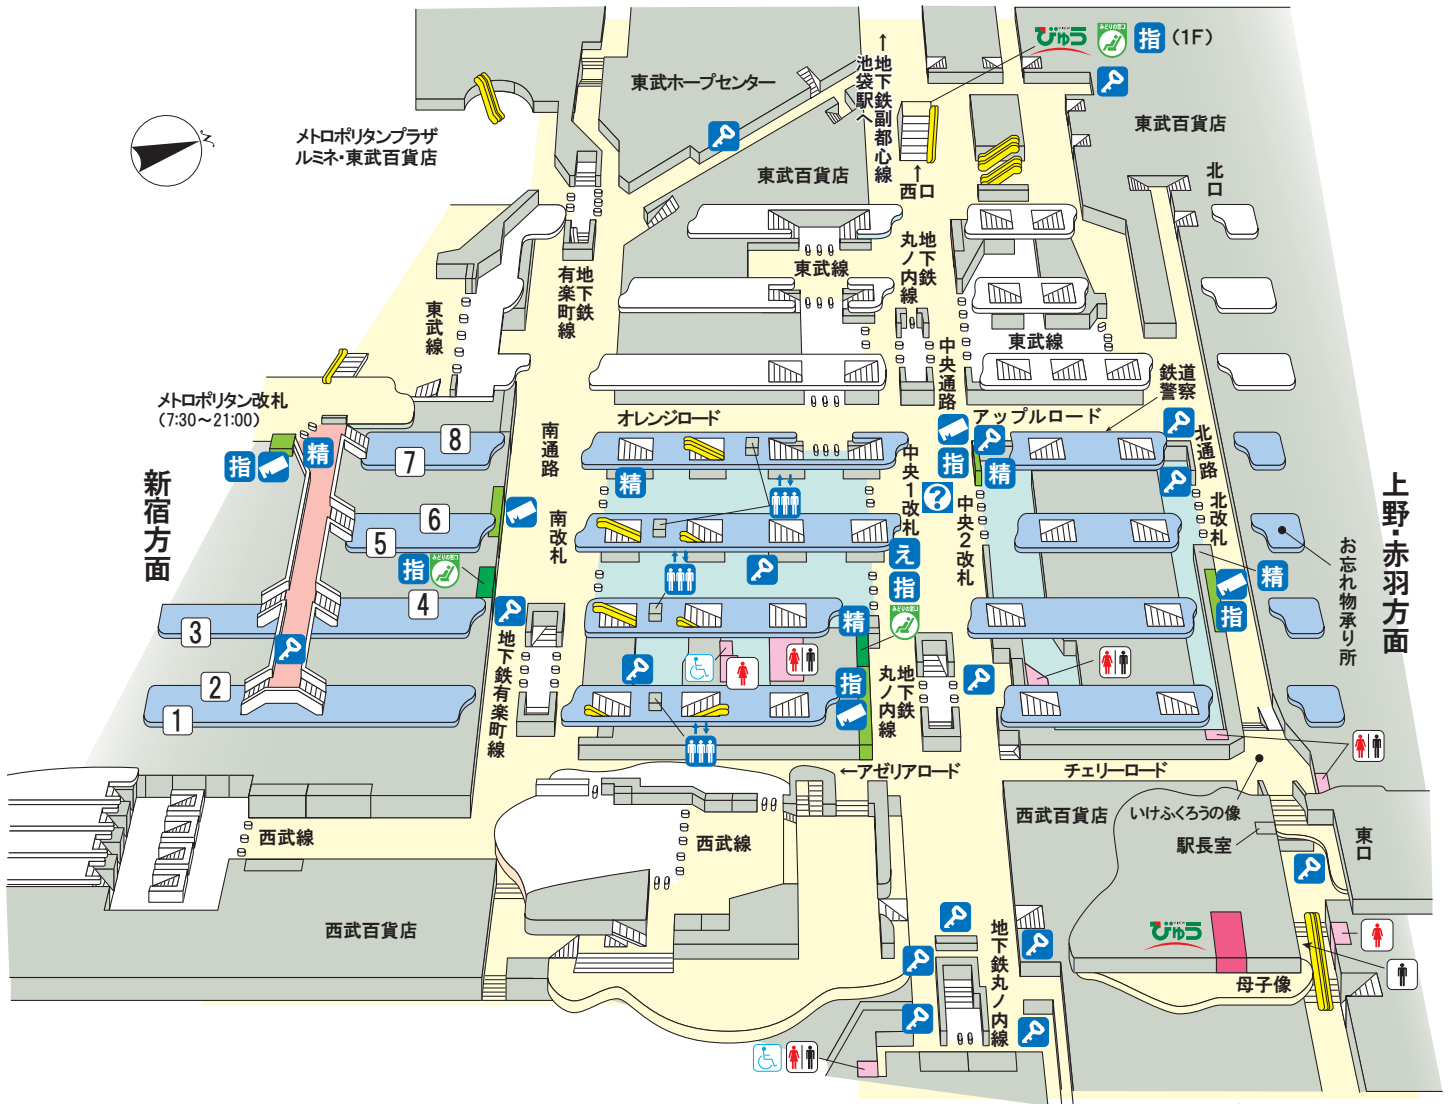

# 池袋駅

## ■のりば案内

- ① 埼京線<新宿方面>
- ②③ 湘南新宿ライン  
<東海道本線・横須賀線・東北本線(宇都宮線)・高崎線方面>  
〔成田エクスプレス〕
- ④ 埼京線<大宮方面>
- ⑤⑥ 山手線内回り<新宿方面>
- ⑦⑧ 山手線外回り<上野方面>

みどりの窓口	びゅうプラザ	精算所	きっぷ売り場	コインロッカー
トイレ	車椅子用トイレ	エレベーター	エスカレーター	インフォメーションセンター
えきねっと券売機	指定席券売機			

えきねっと券売機：「えきねっと」でお申込みいただいたきっぷのお受取り専用の券売機です。

指定席券売機：「えきねっと」でお申込みいただいたきっぷをお受取りいただけるほか、新幹線および在来線の指定席・自由席特急券や乗車券がご購入いただけます。