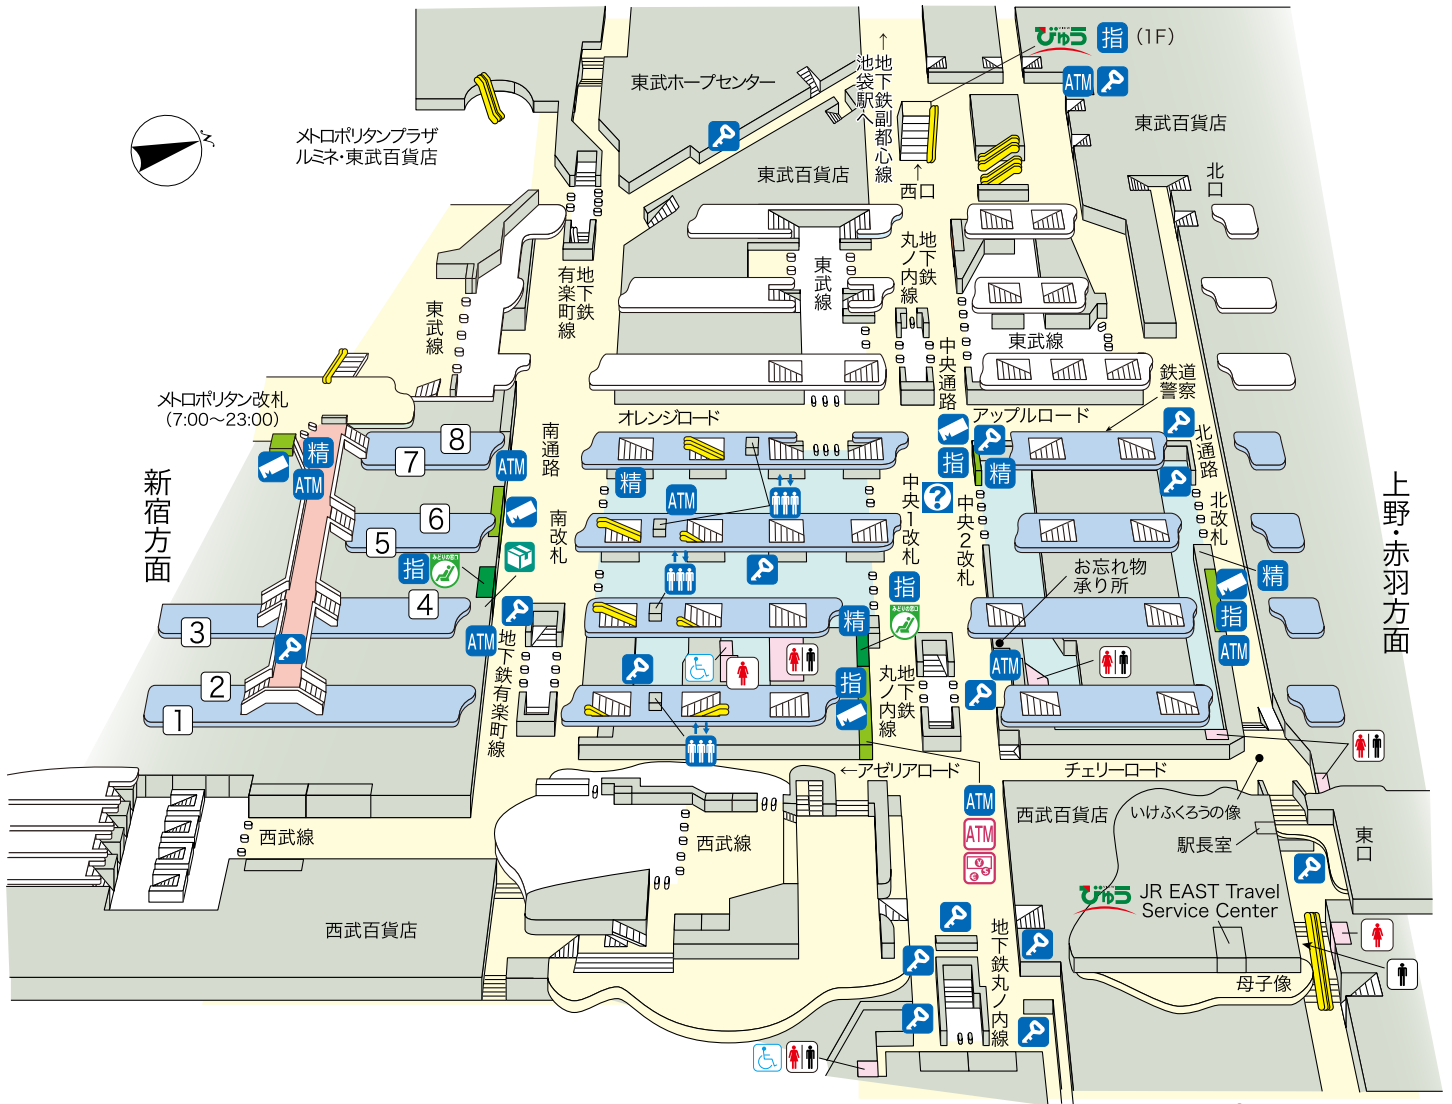

池袋駅

©KOTSUSHIMBUNSHA
【2018.5現在】

■のりば案内

- ① 埼京線<新宿方面>
- ②③ 湘南新宿ライン
<東海道本線・横須賀線・東北本線(宇都宮線)・高崎線方面>
〔成田エクスプレス〕
- ④ 埼京線<大宮方面>
- ⑤⑥ 山手線内回り<新宿方面>
- ⑦⑧ 山手線外回り<上野方面>

みどりの窓口	びゅうプラザ	精算所	きっぷ売り場	コインロッカー
トイレ	車いす用トイレ	エレベーター	エスカレーター	インフォメーションセンター
指定席券売機	VIEW ALTTE (ビューアルッテ)			

海外発行カード専用ATM

外貨両替センター

宅配受取ロッカー(PUDO STATION/Packcity Japan)

指定席券売機：「えきねっと」でお申込みいただいたきっぷをお受け取りいただけるほか、新幹線および在来線の指定席・自由席特急券や乗車券がご購入いただけます。