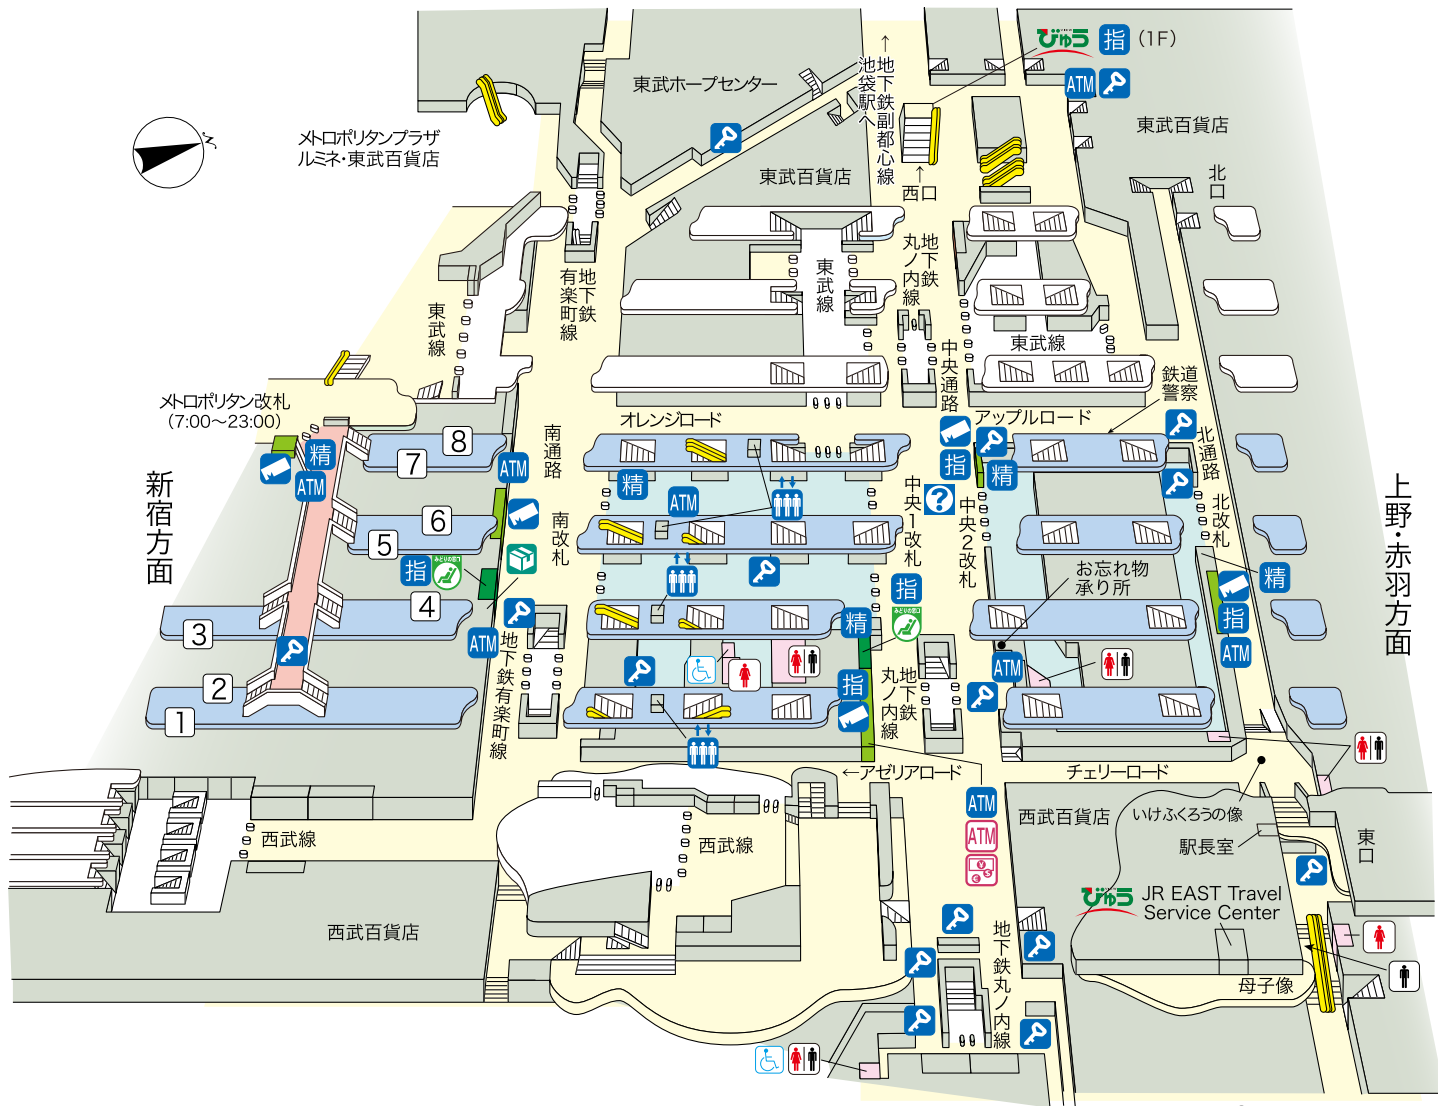

池袋駅

©KOTSUSHIMBUNSHA
【2017.7現在】

■のりば案内

- ① 埼京線<新宿方面>
- ②③ 湘南新宿ライン
<東海道本線・横須賀線・東北本線(宇都宮線)・高崎線方面>
〔成田エクスプレス〕
- ④ 埼京線<大宮方面>
- ⑤⑥ 山手線内回り<新宿方面>
- ⑦⑧ 山手線外回り<上野方面>

みどりの窓口	びゅうプラザ	精算所	きっぷ売り場	コインロッカー
トイレ	車椅子用トイレ	エレベーター	エスカレーター	インフォメーションセンター
指定席券売機	VIEW ALTTE (ビューアルッテ)			

海外発行カード専用ATM

外貨両替センター

宅配受取ロッカー(PUDO STATION/Packcity Japan)

指定席券売機：「えきねっと」でお申込みいただいたきっぷをお受け取りいただけるほか、新幹線および在来線の指定席・自由席特急券や乗車券がご購入いただけます。