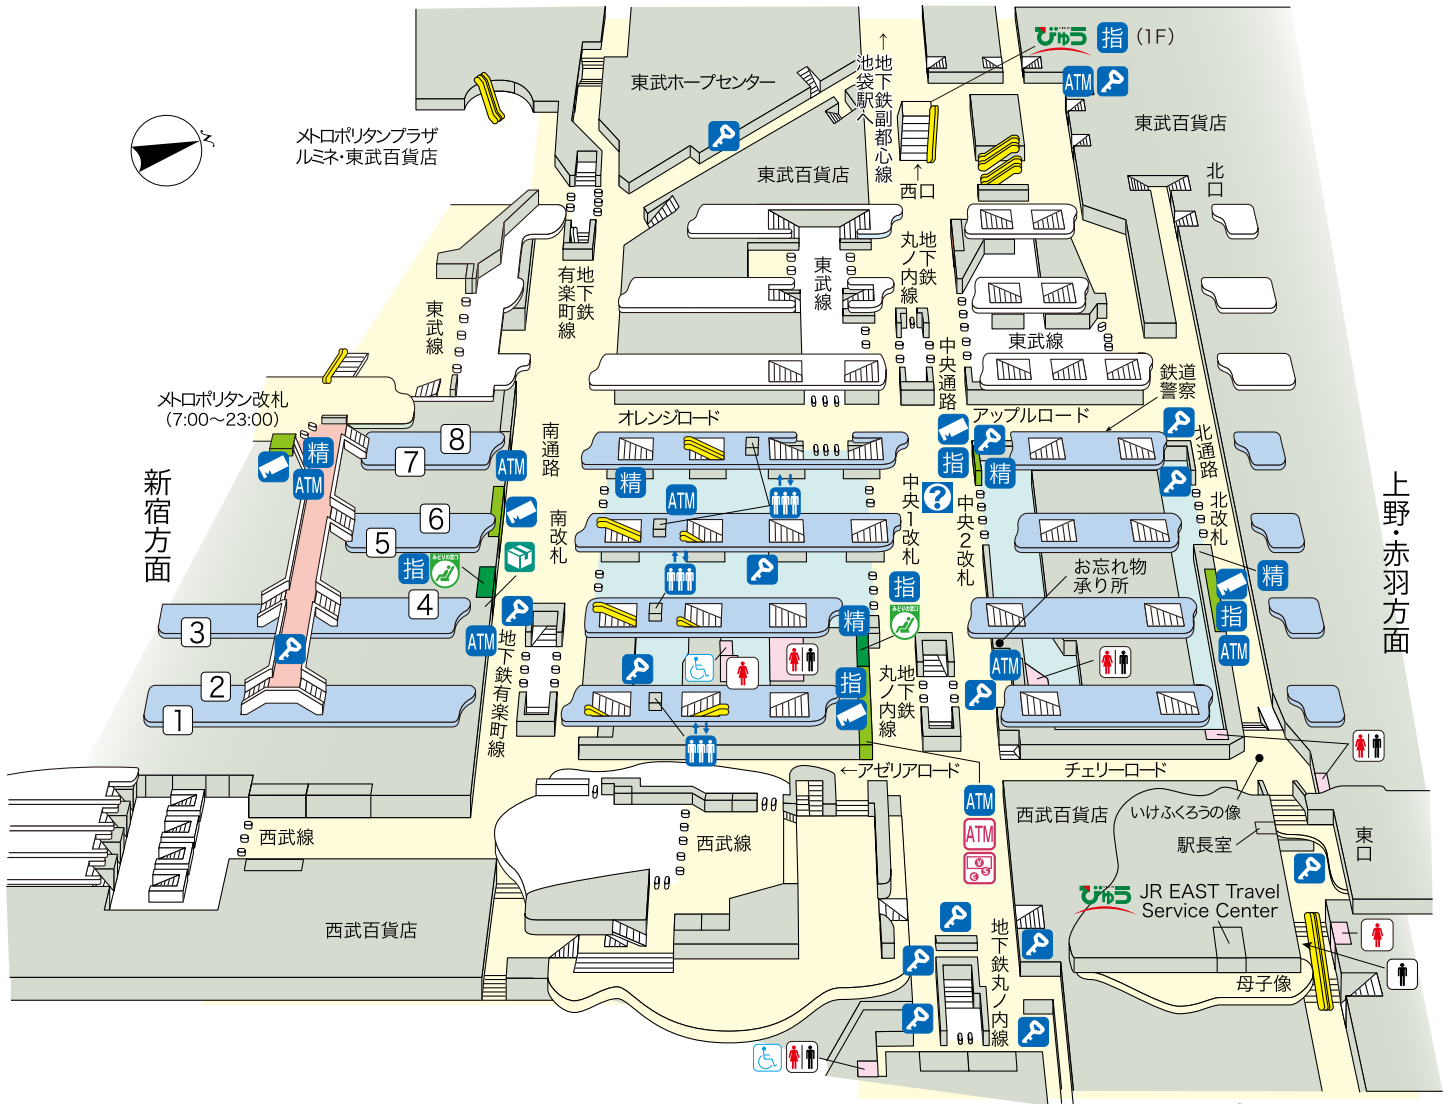

池袋駅

©KOTSUSHIMBUNSHA
【2018.3現在】

■のりば案内

- ① 埼京線<新宿方面>
- ②③ 湘南新宿ライン
<東海道本線・横須賀線・東北本線(宇都宮線)・高崎線方面>
〔成田エクスプレス〕
- ④ 埼京線<大宮方面>
- ⑤⑥ 山手線内回り<新宿方面>
- ⑦⑧ 山手線外回り<上野方面>

みどりの窓口	びゅうプラザ	精算所	きっぷ売り場	コインロッカー
トイレ	車椅子用トイレ	エレベーター	エスカレーター	インフォメーションセンター
指定席券売機	VIEW ALTTE (ビューアルッテ)			

海外発行カード専用ATM

外貨両替センター

宅配受取ロッカー(PUDO STATION/Packcity Japan)

指定席券売機：「えきねっと」でお申込みいただいたきっぷをお受け取りいただけるほか、新幹線および在来線の指定席・自由席特急券や乗車券がご購入いただけます。