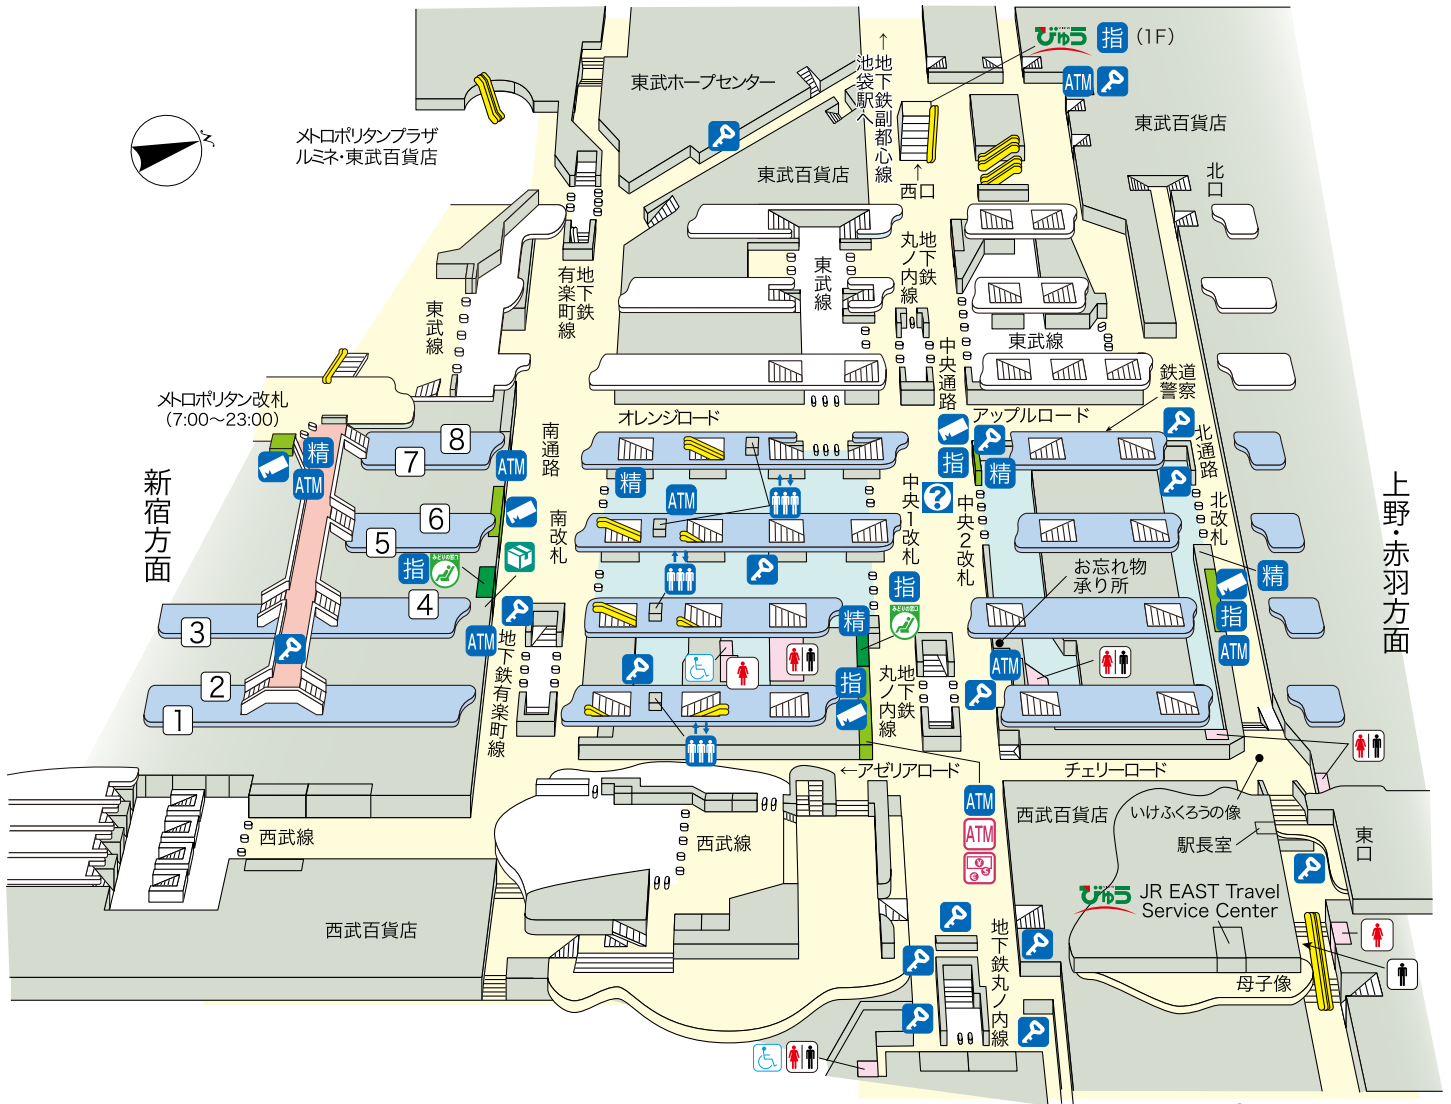

池袋駅

©KOTSUSHIMBUNSHA
【2018.10現在】

■のりば案内

- ① 埼京線<新宿方面>
- ②③ 湘南新宿ライン
<東海道本線・横須賀線・東北本線(宇都宮線)・高崎線方面>
〔成田エクスプレス〕
- ④ 埼京線<大宮方面>
- ⑤⑥ 山手線内回り<新宿方面>
- ⑦⑧ 山手線外回り<上野方面>

みどりの窓口	びゅうプラザ	精算所	きっぷ売り場	コインロッカー
トイレ	車いす用トイレ	エレベーター	エスカレーター	インフォメーションセンター
指定席券売機	VIEW ALTTE (ビューアルッテ)			

海外発行カード専用ATM

外貨両替センター

宅配受取ロッカー(PUDO STATION/Packcity Japan)

指定席券売機：「えきねっと」でお申込みいただいたきっぷをお受け取りいただけるほか、新幹線および在来線の指定席・自由席特急券や乗車券がご購入いただけます。