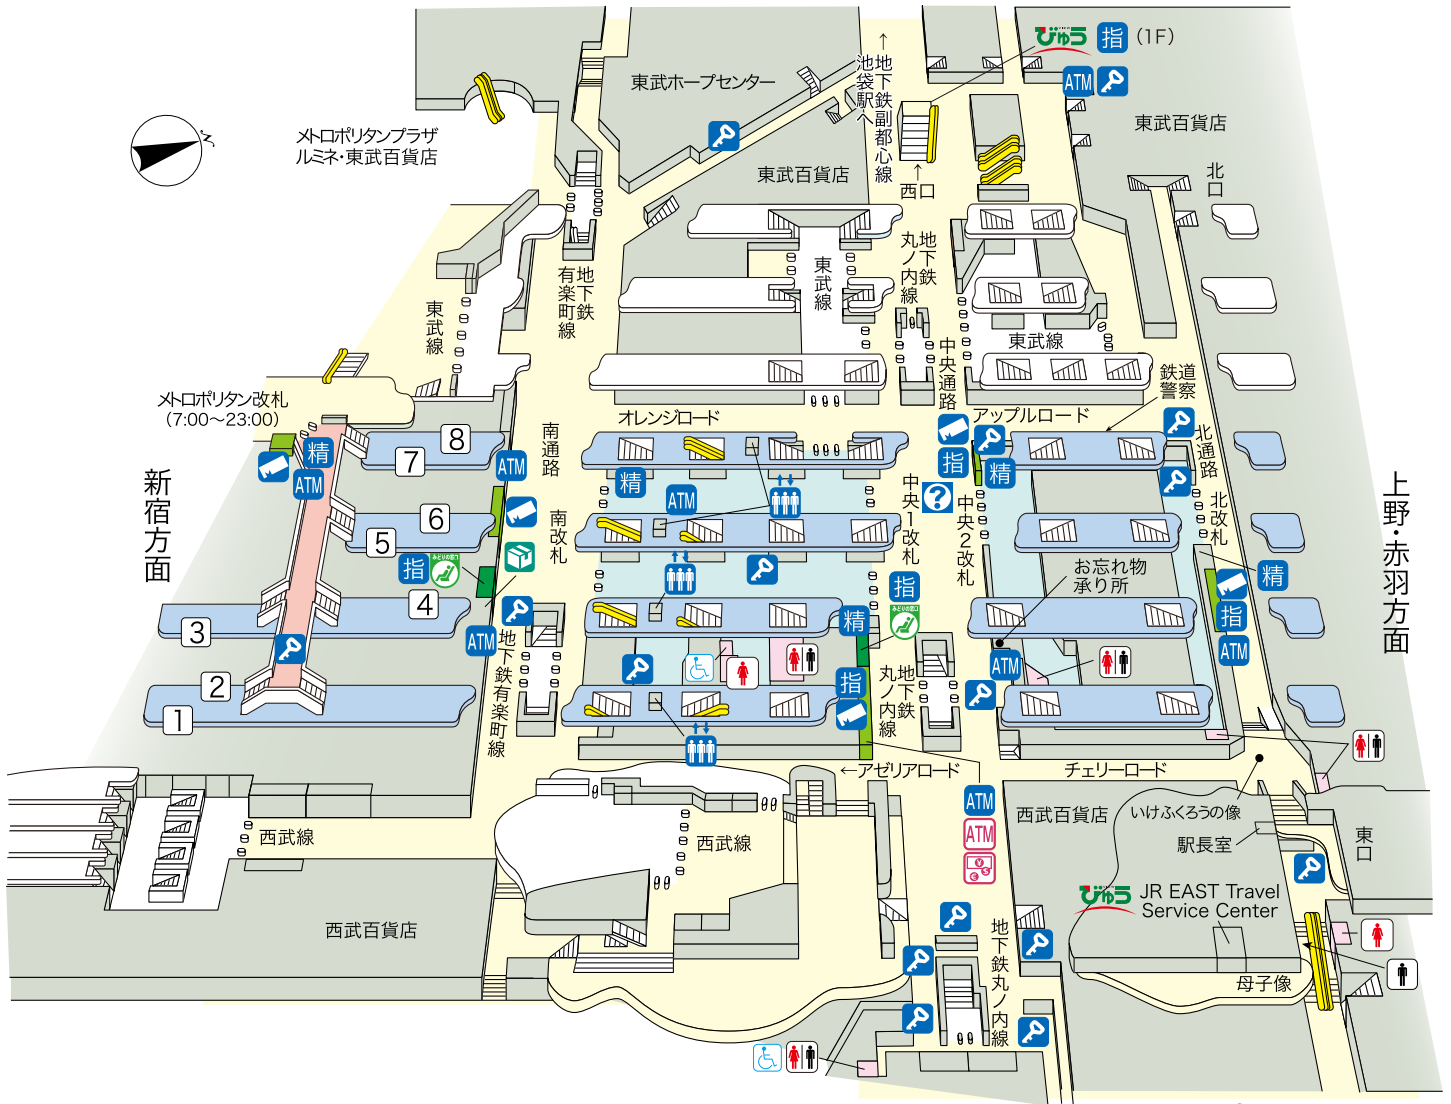

# 池袋駅

©KOTSUSHIMBUNSHA  
【2017.9現在】

## ■のりば案内

- ① 埼京線<新宿方面>
- ②③ 湘南新宿ライン  
<東海道本線・横須賀線・東北本線(宇都宮線)・高崎線方面>  
〔成田エクスプレス〕
- ④ 埼京線<大宮方面>
- ⑤⑥ 山手線内回り<新宿方面>
- ⑦⑧ 山手線外回り<上野方面>

みどりの窓口	びゅうプラザ	精算所	きっぷ売り場	コインロッカー
トイレ	車椅子用トイレ	エレベーター	エスカレーター	インフォメーションセンター
指定席券売機	VIEW ALTTE (ビューアルッテ)			

海外発行カード専用ATM

外貨両替センター

宅配受取ロッカー(PUDO STATION/Packcity Japan)

指定席券売機：「えきねっと」でお申込みいただいたきっぷをお受け取りいただけるほか、新幹線および在来線の指定席・自由席特急券や乗車券がご購入いただけます。