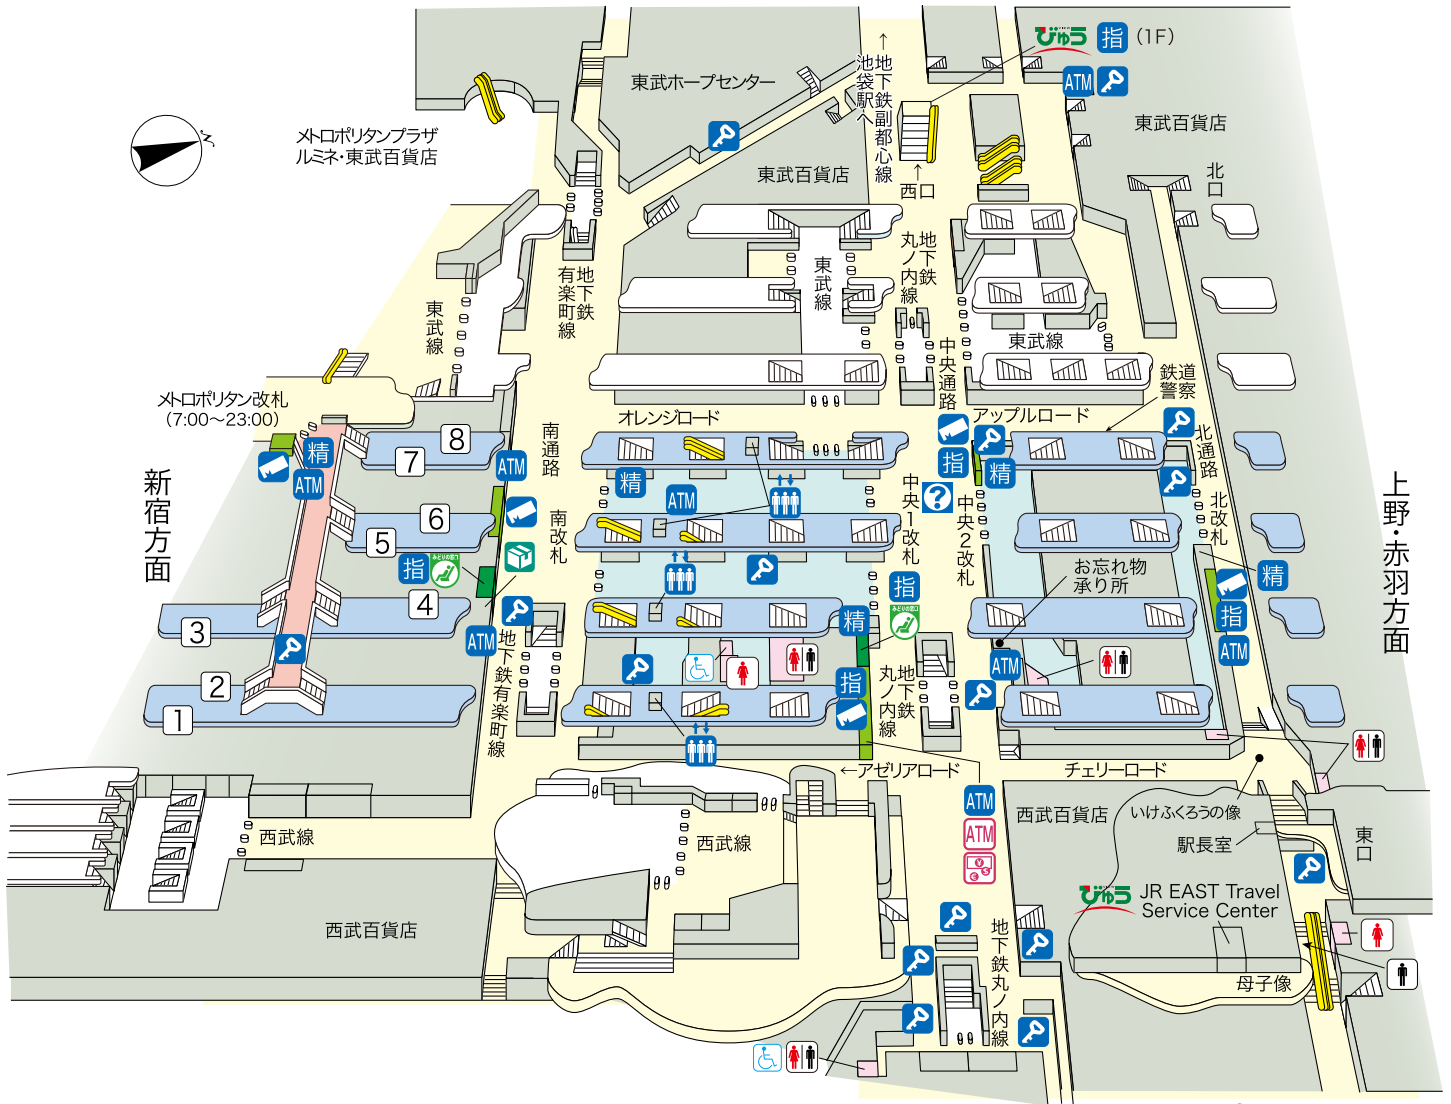

池袋駅

©KOTSUSHIMBUNSHA
【2017.5現在】

■のりば案内

- ① 埼京線<新宿方面>
- ②③ 湘南新宿ライン
<東海道本線・横須賀線・東北本線(宇都宮線)・高崎線方面>
〔成田エクスプレス〕
- ④ 埼京線<大宮方面>
- ⑤⑥ 山手線内回り<新宿方面>
- ⑦⑧ 山手線外回り<上野方面>

みどりの窓口	びゅうプラザ	精算所	きっぷ売り場	コインロッカー
トイレ	車椅子用トイレ	エレベーター	エスカレーター	インフォメーションセンター
指定席券売機	VIEW ALTTE (ビューアルッテ)			

海外発行カード専用ATM

外貨両替センター

宅配受取ロッカー(PUDO STATION/Packcity Japan)

指定席券売機：「えきねっと」でお申込みいただいたきっぷをお受け取りいただけるほか、新幹線および在来線の指定席・自由席特急券や乗車券がご購入いただけます。