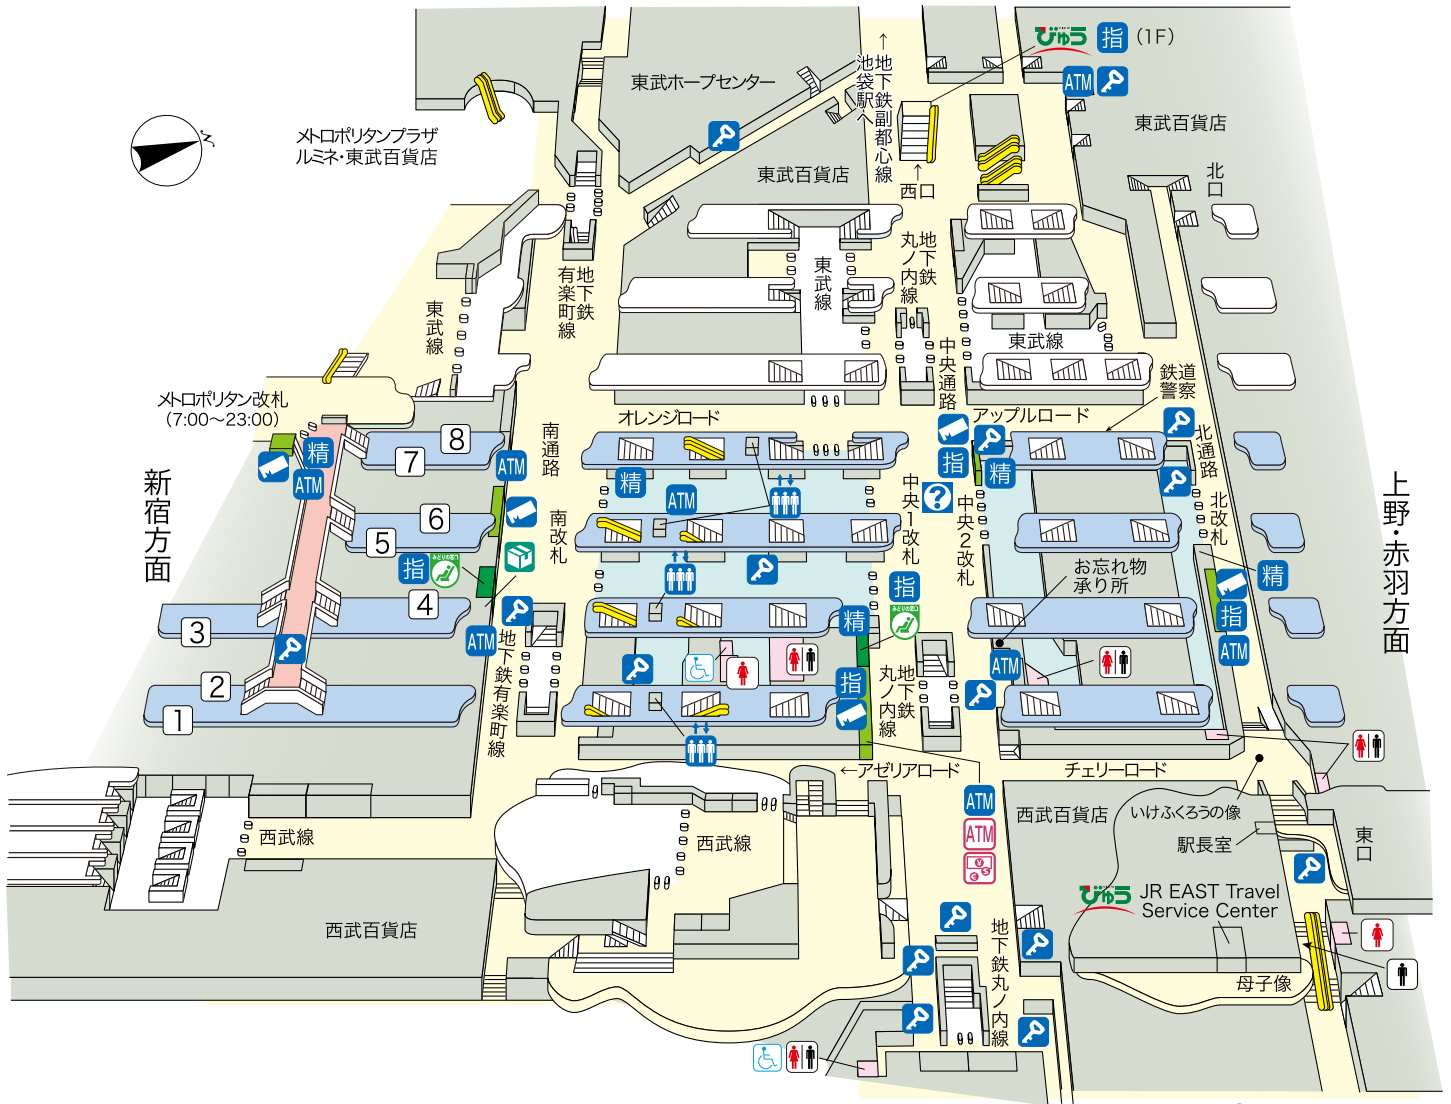

池袋駅

©KOTSUSHIMBUNSHA
【2017.12現在】

■のりば案内

- ① 埼京線<新宿方面>
- ②③ 湘南新宿ライン
<東海道本線・横須賀線・東北本線(宇都宮線)・高崎線方面>
〔成田エクスプレス〕
- ④ 埼京線<大宮方面>
- ⑤⑥ 山手線内回り<新宿方面>
- ⑦⑧ 山手線外回り<上野方面>

みどりの窓口	びゅうプラザ	精算所	きっぷ売り場	コインロッカー
トイレ	車椅子用トイレ	エレベーター	エスカレーター	インフォメーションセンター
指定席券売機	VIEW ALTTE (ビューアルッテ)			

海外発行カード専用ATM

外貨両替センター

宅配受取ロッカー(PUDO STATION/Packcity Japan)

指定席券売機：「えきねっと」でお申込みいただいたきっぷをお受け取りいただけるほか、新幹線および在来線の指定席・自由席特急券や乗車券がご購入いただけます。