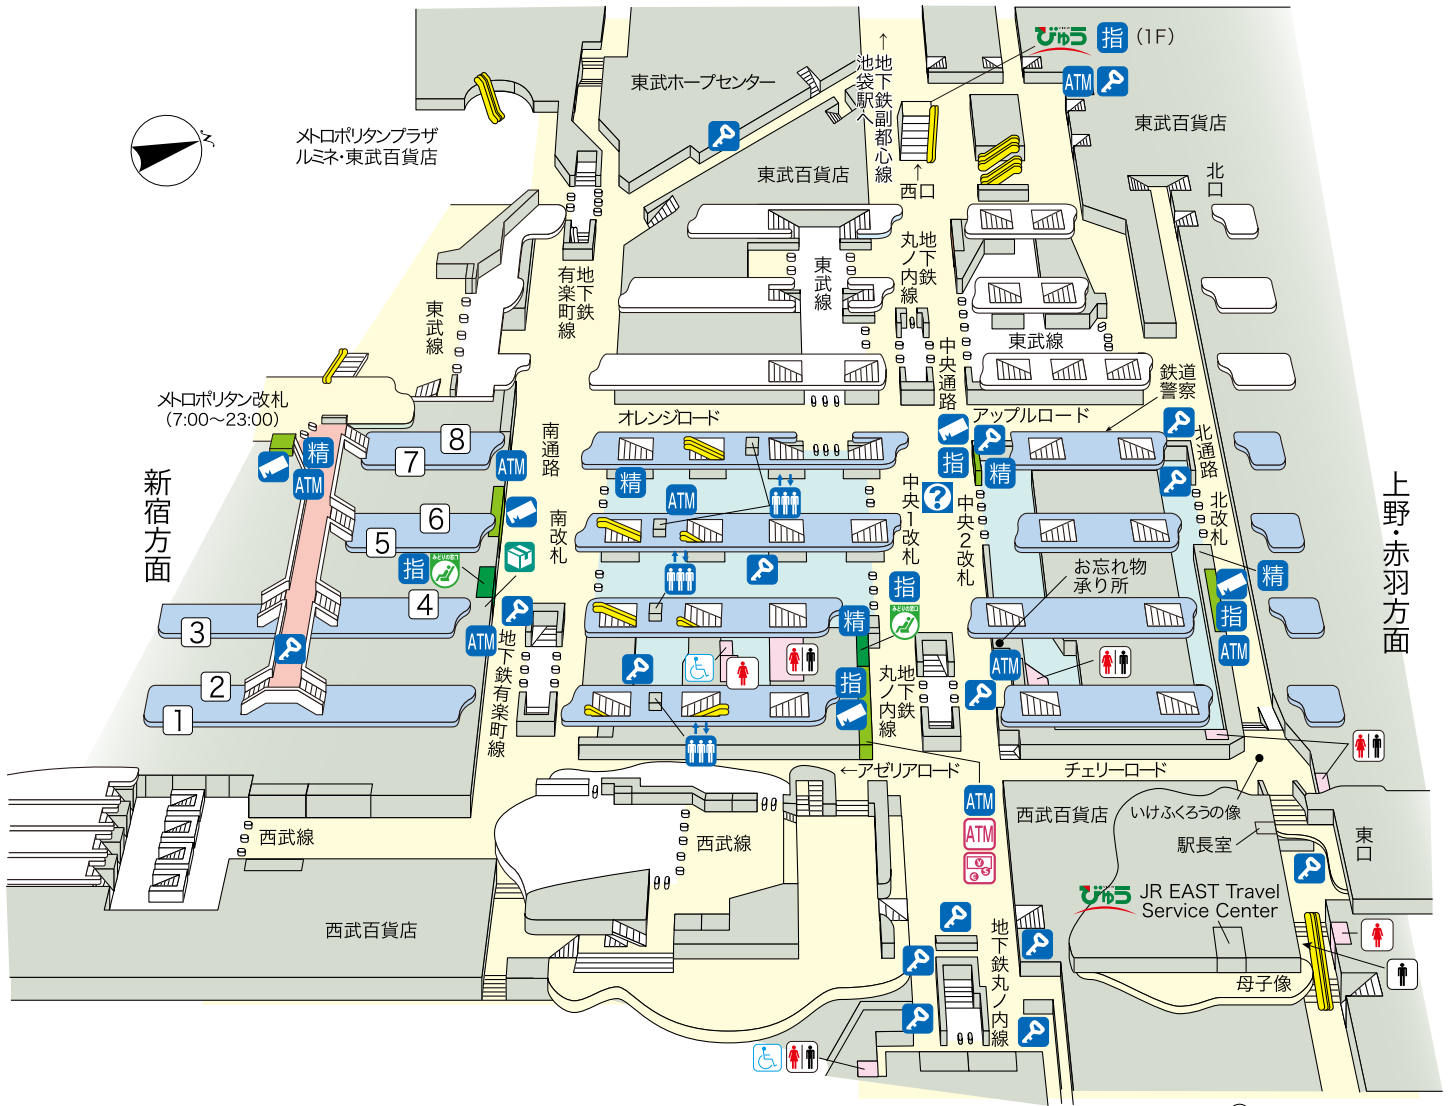

池袋駅

©KOTSUSHIMBUNSHA
【2017.4現在】

■のりば案内

- ① 埼京線<新宿方面>
- ②③ 湘南新宿ライン
<東海道本線・横須賀線・東北本線(宇都宮線)・高崎線方面>
〔成田エクスプレス〕
- ④ 埼京線<大宮方面>
- ⑤⑥ 山手線内回り<新宿方面>
- ⑦⑧ 山手線外回り<上野方面>

みどりの窓口	びゅうプラザ	精算所	きっぷ売り場	コインロッカー
トイレ	車椅子用トイレ	エレベーター	エスカレーター	インフォメーションセンター
指定席券売機	VIEW ALTTE (ビューアルETTE)			

海外発行カード専用ATM

外貨両替センター

宅配受取ロッカー(PUDO STATION/Packcity Japan)

指定席券売機：「えきねっと」でお申込みいただいたきっぷをお受け取りいただけるほか、新幹線および在来線の指定席・自由席特急券や乗車券がご購入いただけます。