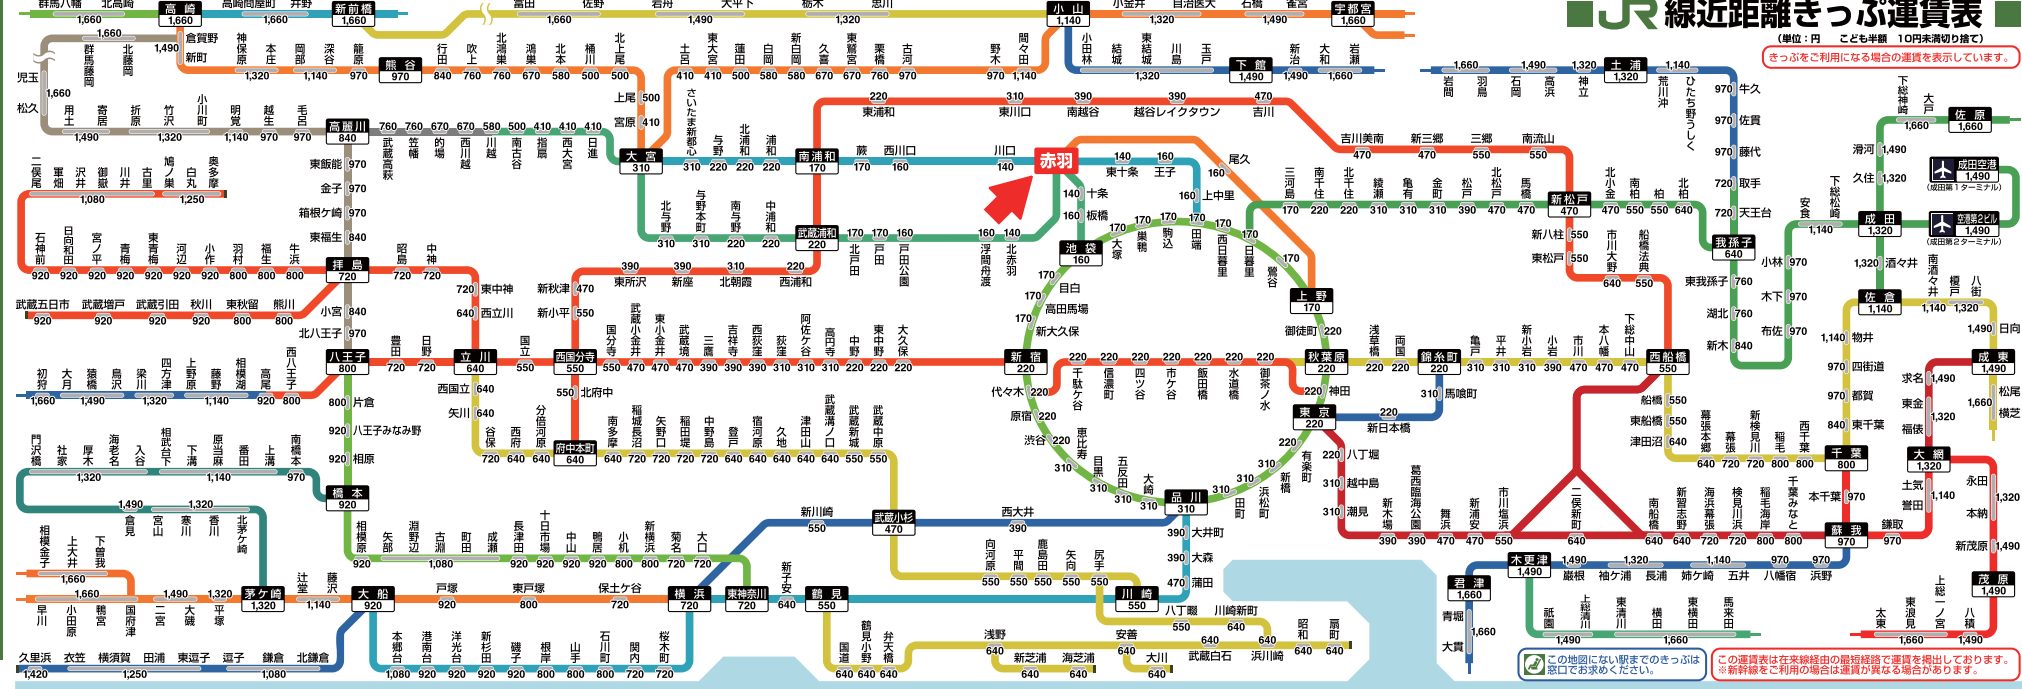

ICカードご利用時の運賃対応表

ICカードご利用時の運賃対応表

Table with 2 columns: ICカードの運賃 (IC Card Fare) and 運賃対応表 (Fare Correspondence Table). It lists various fare amounts and their corresponding IC card charges.

JR 線近距離きっぷ運賃表

（単位：円 こども半額 10円未満切り捨て）

きっぷをご利用になる場合の運賃を表示しています。

この地図にない駅までのきっぷは、窓口でお求めください。