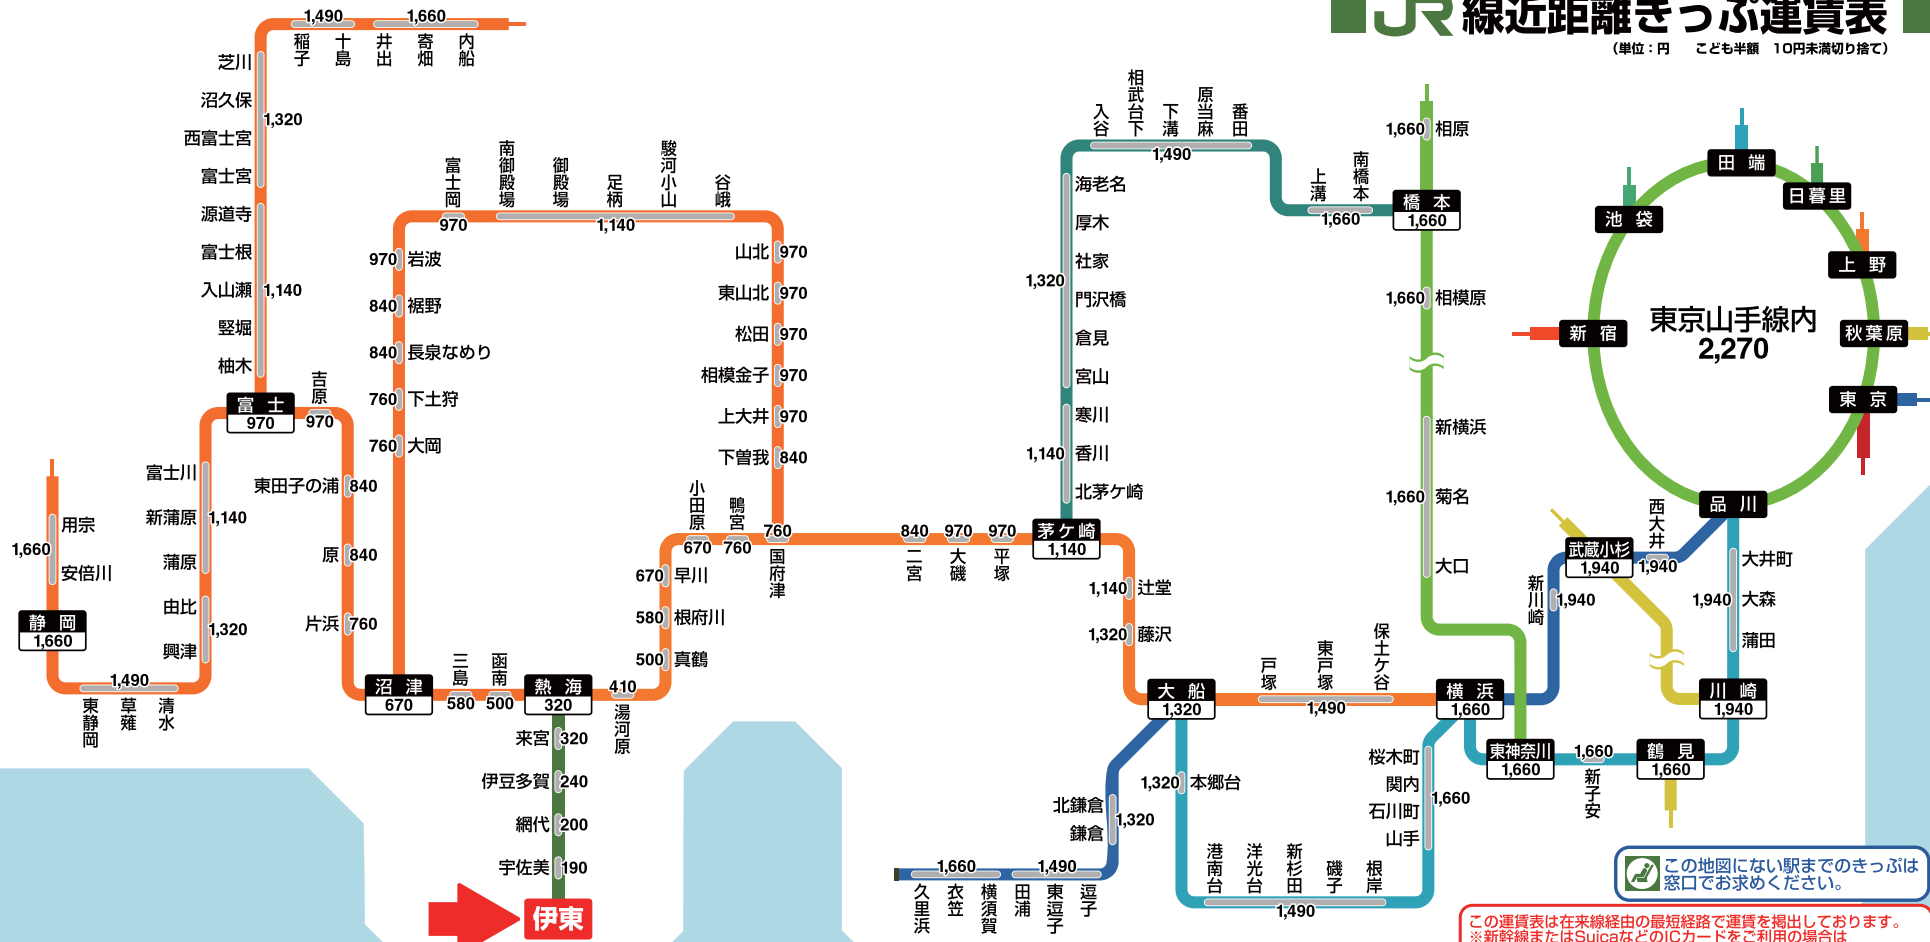

ICカードご利用時*の 運賃対応表

ICカード(単位:円) ことも半額
1円未満切捨て

きっぷ の運賃	ICカード ご利用時
140	144
190	185
200	195
210	206
240	237
320	324
410	410
500	496
580	583
670	669
760	756
840	842
920	918
970	972
1,140	1,144
1,320	1,317
1,490	1,490
1,660	1,663
1,940	1,944
2,270	2,268
2,590	2,592
3,020	3,024
3,350	3,348

きっぷの運賃に対応するICカードご利用時の運賃を表したものです。乗車区間・経路により実際の運賃と異なる場合があります。

※ICカードご利用可能駅までの運賃です。首都圏・仙台・新潟等の各ICエリアをまたがってご利用の場合、または新幹線をご利用の場合は、あらかじめきっぷをお求めください。

JR 線近距離きっぷ運賃表

(単位:円) ことも半額 10円未満切り捨て