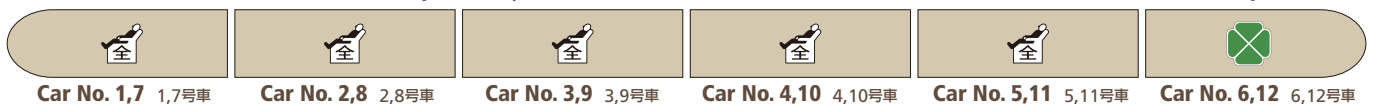

Ōfuna, Yokohama, Ikebukuro, Shinjuku, Tōkyō

Narita Airport