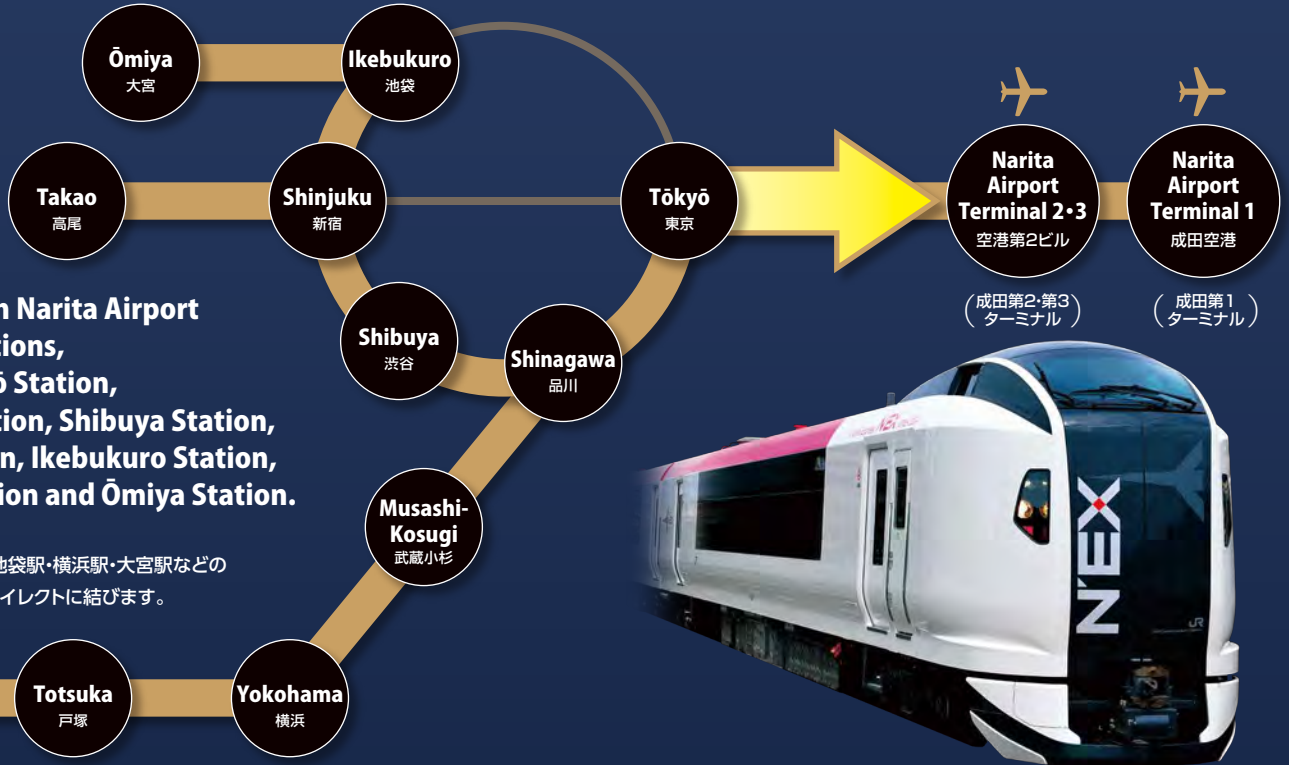

# N'EX Narita Express

## Direct access to Narita Airport from major stations in Tokyo and the surrounding areas on the N'EX!

N'EXで、首都圏主要駅から成田空港へダイレクトアクセス!

Direct links with Narita Airport from major stations, including Tōkyō Station, Shinagawa Station, Shibuya Station, Shinjuku Station, Ikebukuro Station, Yokohama Station and Ōmiya Station.

東京駅をはじめ、品川駅・渋谷駅・新宿駅・池袋駅・横浜駅・大宮駅などの主要な駅と成田空港をダイレクトに結びます。

**!** There are two stations at Narita Airport. Your station depends on the airline you are flying with so please check carefully. If you are unsure, please contact Narita International Airport (<http://www.narita-airport.jp/en/>) or the relevant airline company before embarking on your journey. 成田空港には、駅が2つあります。ご利用の航空会社によって降車駅が異なりますので、ご注意ください。ご不明な点は、おでかけの前に成田国際空港または各航空会社にお問い合わせください。