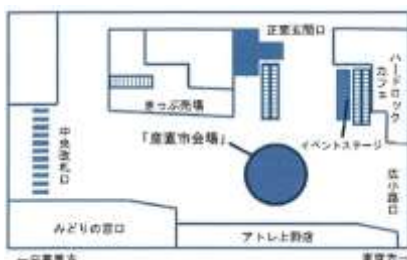

<会場 MAP>