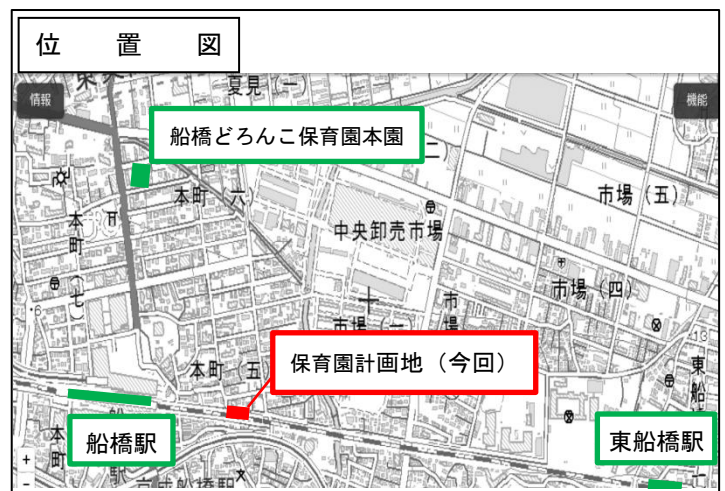

2016年10月28日
千葉支社

2017年4月 船橋駅～東船橋駅間に認可保育園(予定)を開設します！

- JR 東日本グループでは、子育て支援を通じた沿線活性化事業『HAPPY CHILD PROJECT』を推進しており、これまで開設した子育て支援施設は96箇所(2016年10月現在)に達しています。
- このたび、2017年4月1日に総武線船橋駅～東船橋駅間の高架橋下の高架橋下に認可保育園(予定)を開設いたします。これにより、千葉支社管内の子育て支援施設は全部で13箇所となります。
- 今回開設する保育園は2016年4月に開園した船橋どろんこ保育園の分園として開園いたします。

■保育園概要

名称	(仮称)船橋どろんこ保育園 分園
開園予定日	2017年4月1日
所在地	船橋市本町5丁目18番
建物面積	約180㎡
建物構造	鉄骨平屋建て
建築主体	株式会社ジェイアール東日本都市開発
運営主体	社会福祉法人 どろんこ会
形態	認可保育所
定員	30名
対象児童	0歳～2歳児※
入園問い合わせ先	船橋市 子育て支援部 保育認定課

※本園と分園を一体の施設として認可しており、
今回整備する分園に通う2歳児満了の園児は3歳から
本園クラスに編入される予定です。
園児の募集は本園、分園双方に申し込みが可能です。

【参考】船橋どろんこ保育園(本園)について
2016年4月に本園(認可保育所)を開園済み。
所在地 船橋市本町6丁目8番9号
定員 102名
対象児童 0歳～5歳児

国土地理院地図(電子国土web)より引用