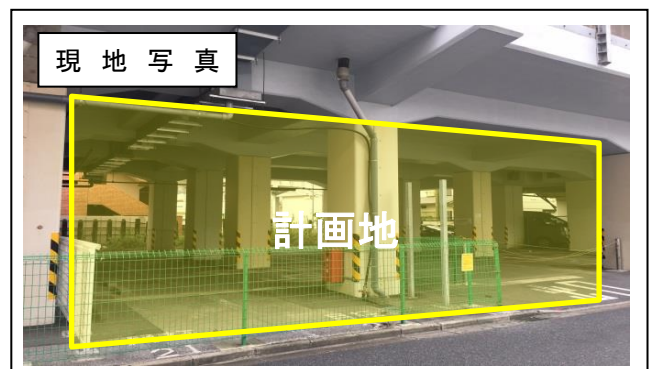

国土地理院地図(電子国土web)より引用