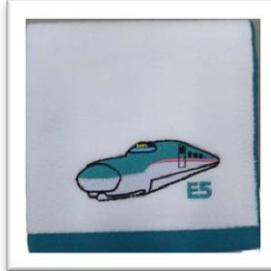

福島にあって福を当てよう！

ご成約感謝キャンペーン

福島県へのびゅう旅行商品をご成約のお客さま
先着 300 名様に素敵な賞品をプレゼント！

キャンペーン実施期間

2016年5月16日（月）～6月30日（木）

主なキャンペーン対象商品

キャンペーン対象店舗

- びゅうプラザ錦糸町駅
- びゅうプラザ市川駅
- びゅうプラザ船橋駅
- びゅうプラザ津田沼駅
- びゅうプラザ稲毛駅
- びゅうプラザ千葉駅
- びゅうプラザ新浦安駅
- びゅうプラザ茂原駅
- びゅうプラザ木更津駅
- びゅうプラザ成田駅

キャンペーン期間中に、対象びゅうプラザで6月30日（木）までに出発の福島県へのびゅう旅行商品をご成約いただくと、お申込み1件につき1枚「くじ」を引くことができます。

「当たり」が出ると・・・

「千葉県特産品」(50名様)

がその場で当たります！

新幹線オリジナルハンドタオル

(イメージ)

「はずれ」でも、

「新幹線オリジナル