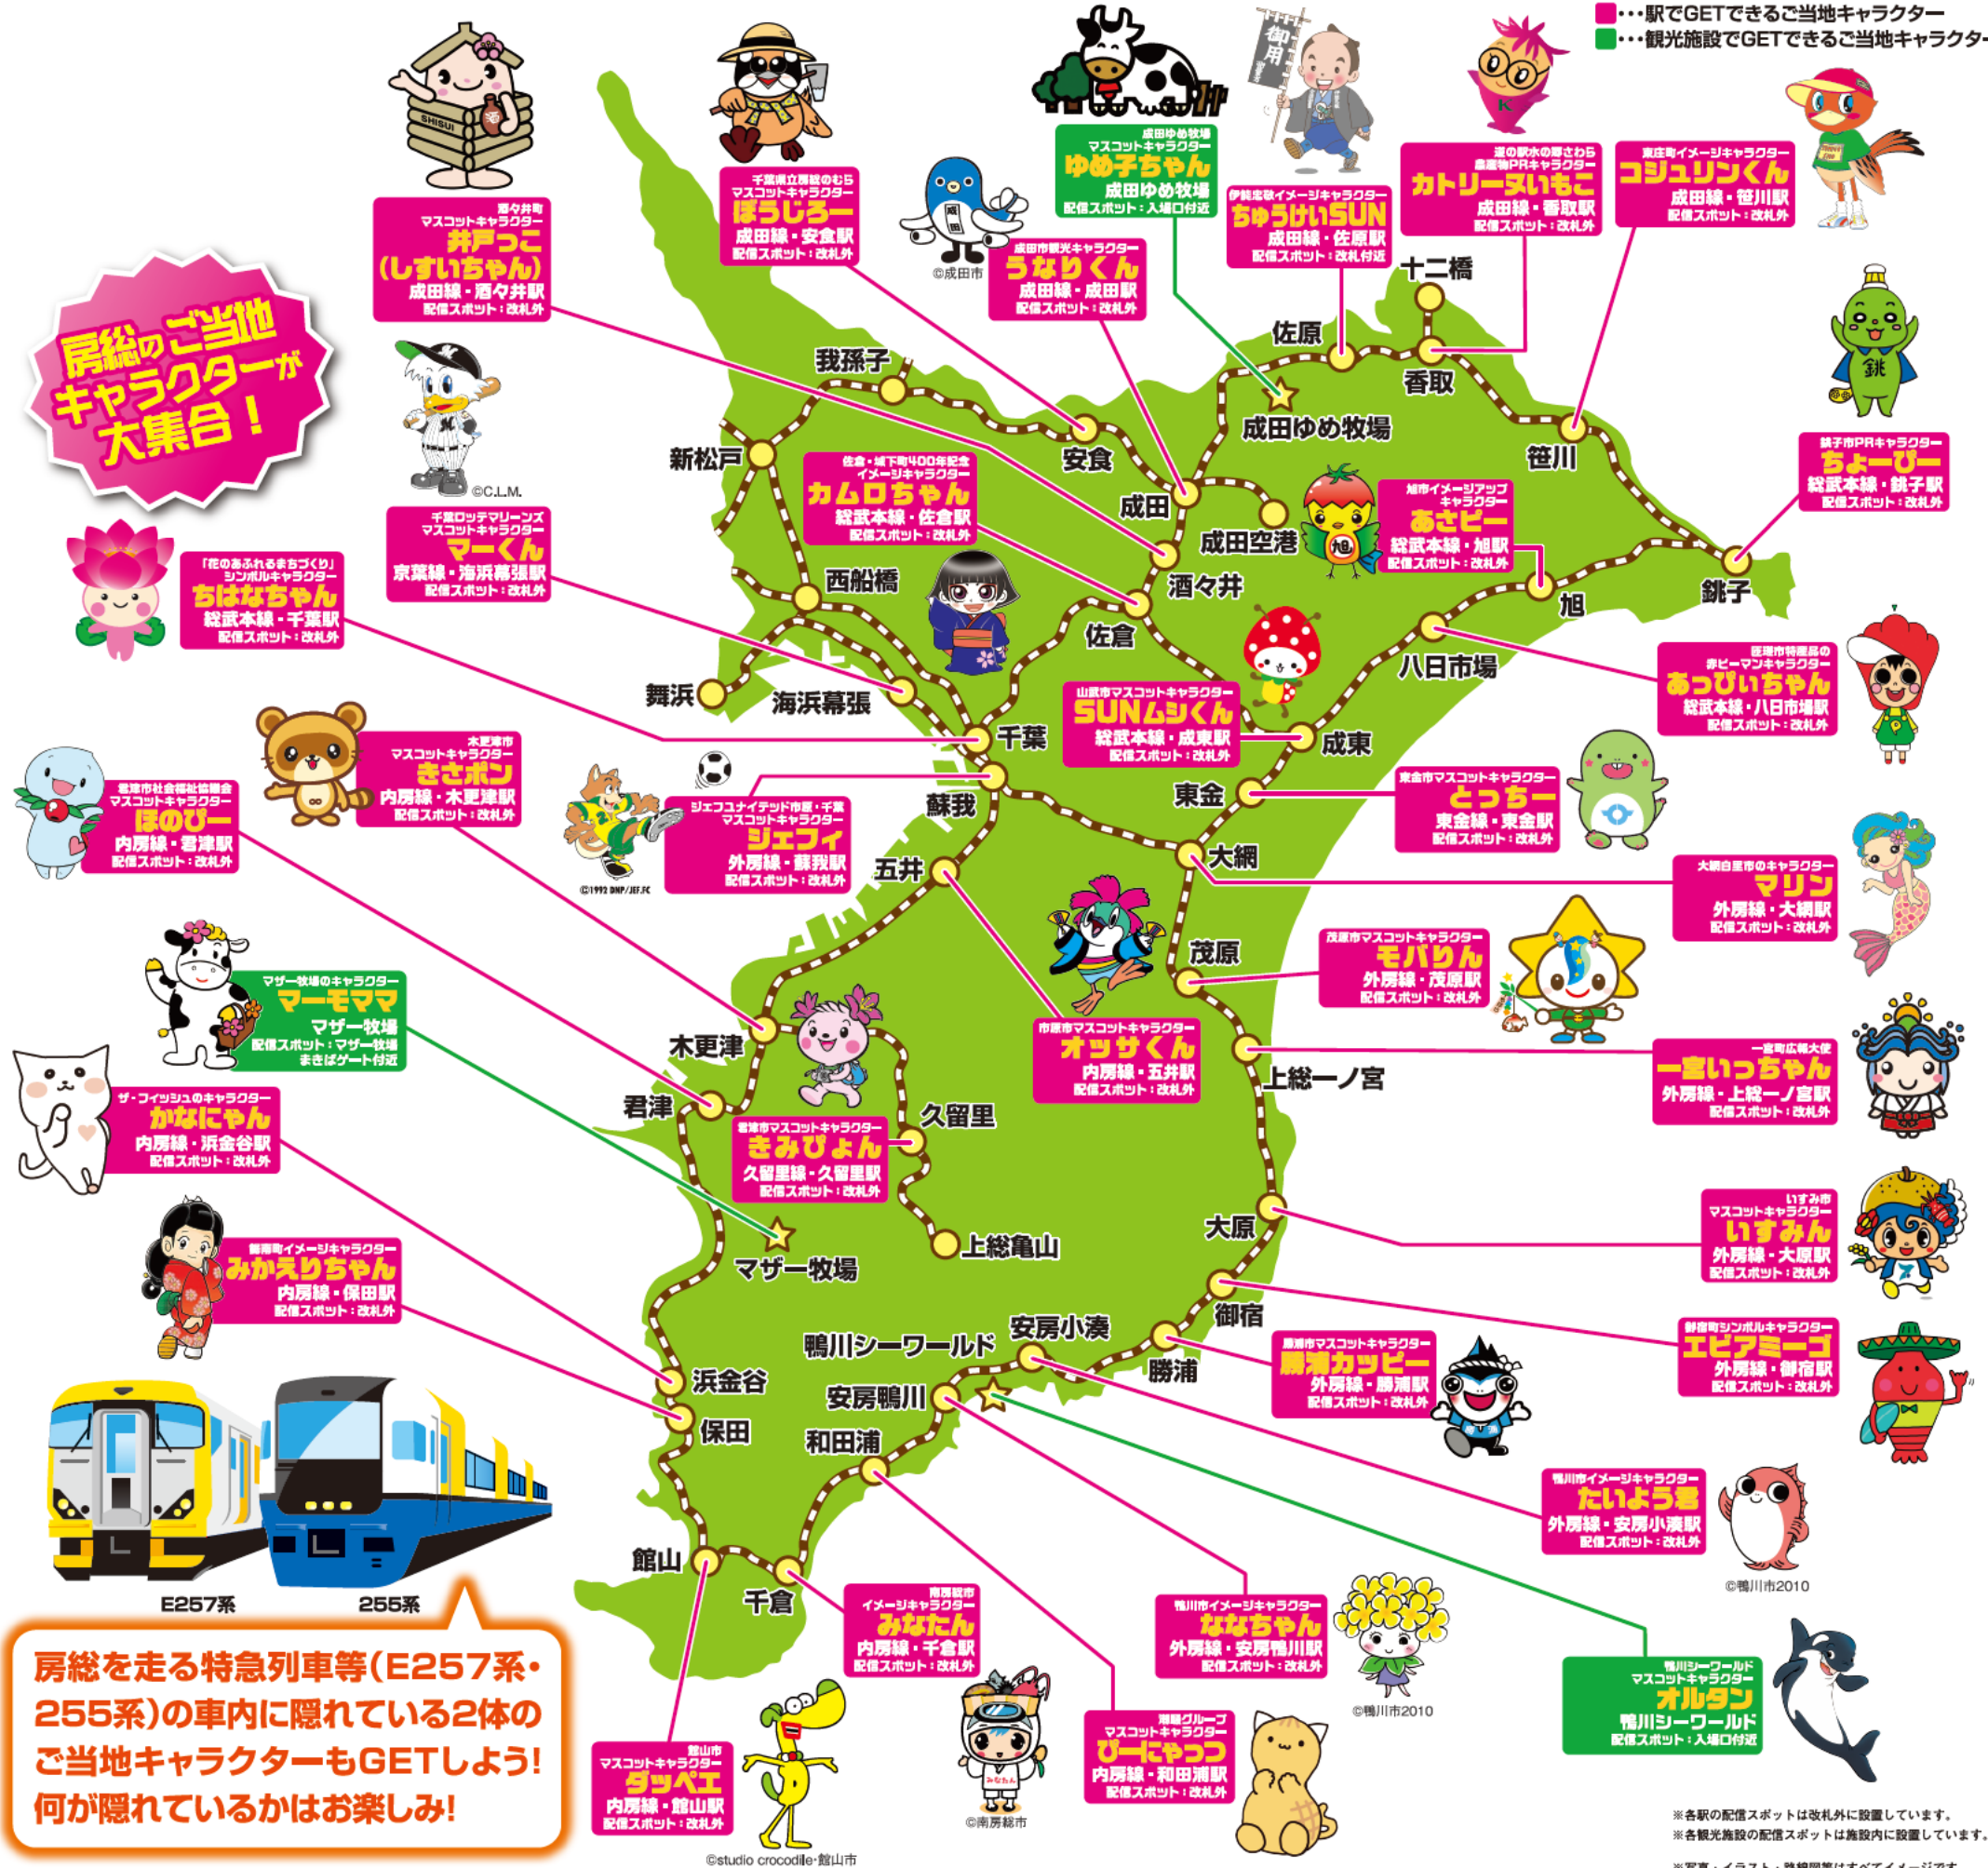

●...駅でGETできるご当地キャラクター  
 ●...観光施設でGETできるご当地キャラクター

房総のご当地キャラクターが大集合!

房総を走る特急列車等(E257系・255系)の車内に隠れている2体のご当地キャラクターもGETしよう! 何が隠れているかは楽しみ!

※各駅の配信スポットは改札外に設置しています。  
 ※各観光施設の配信スポットは施設内に設置しています。  
 ※写真・イラスト・路線図等はすべてイメージです。