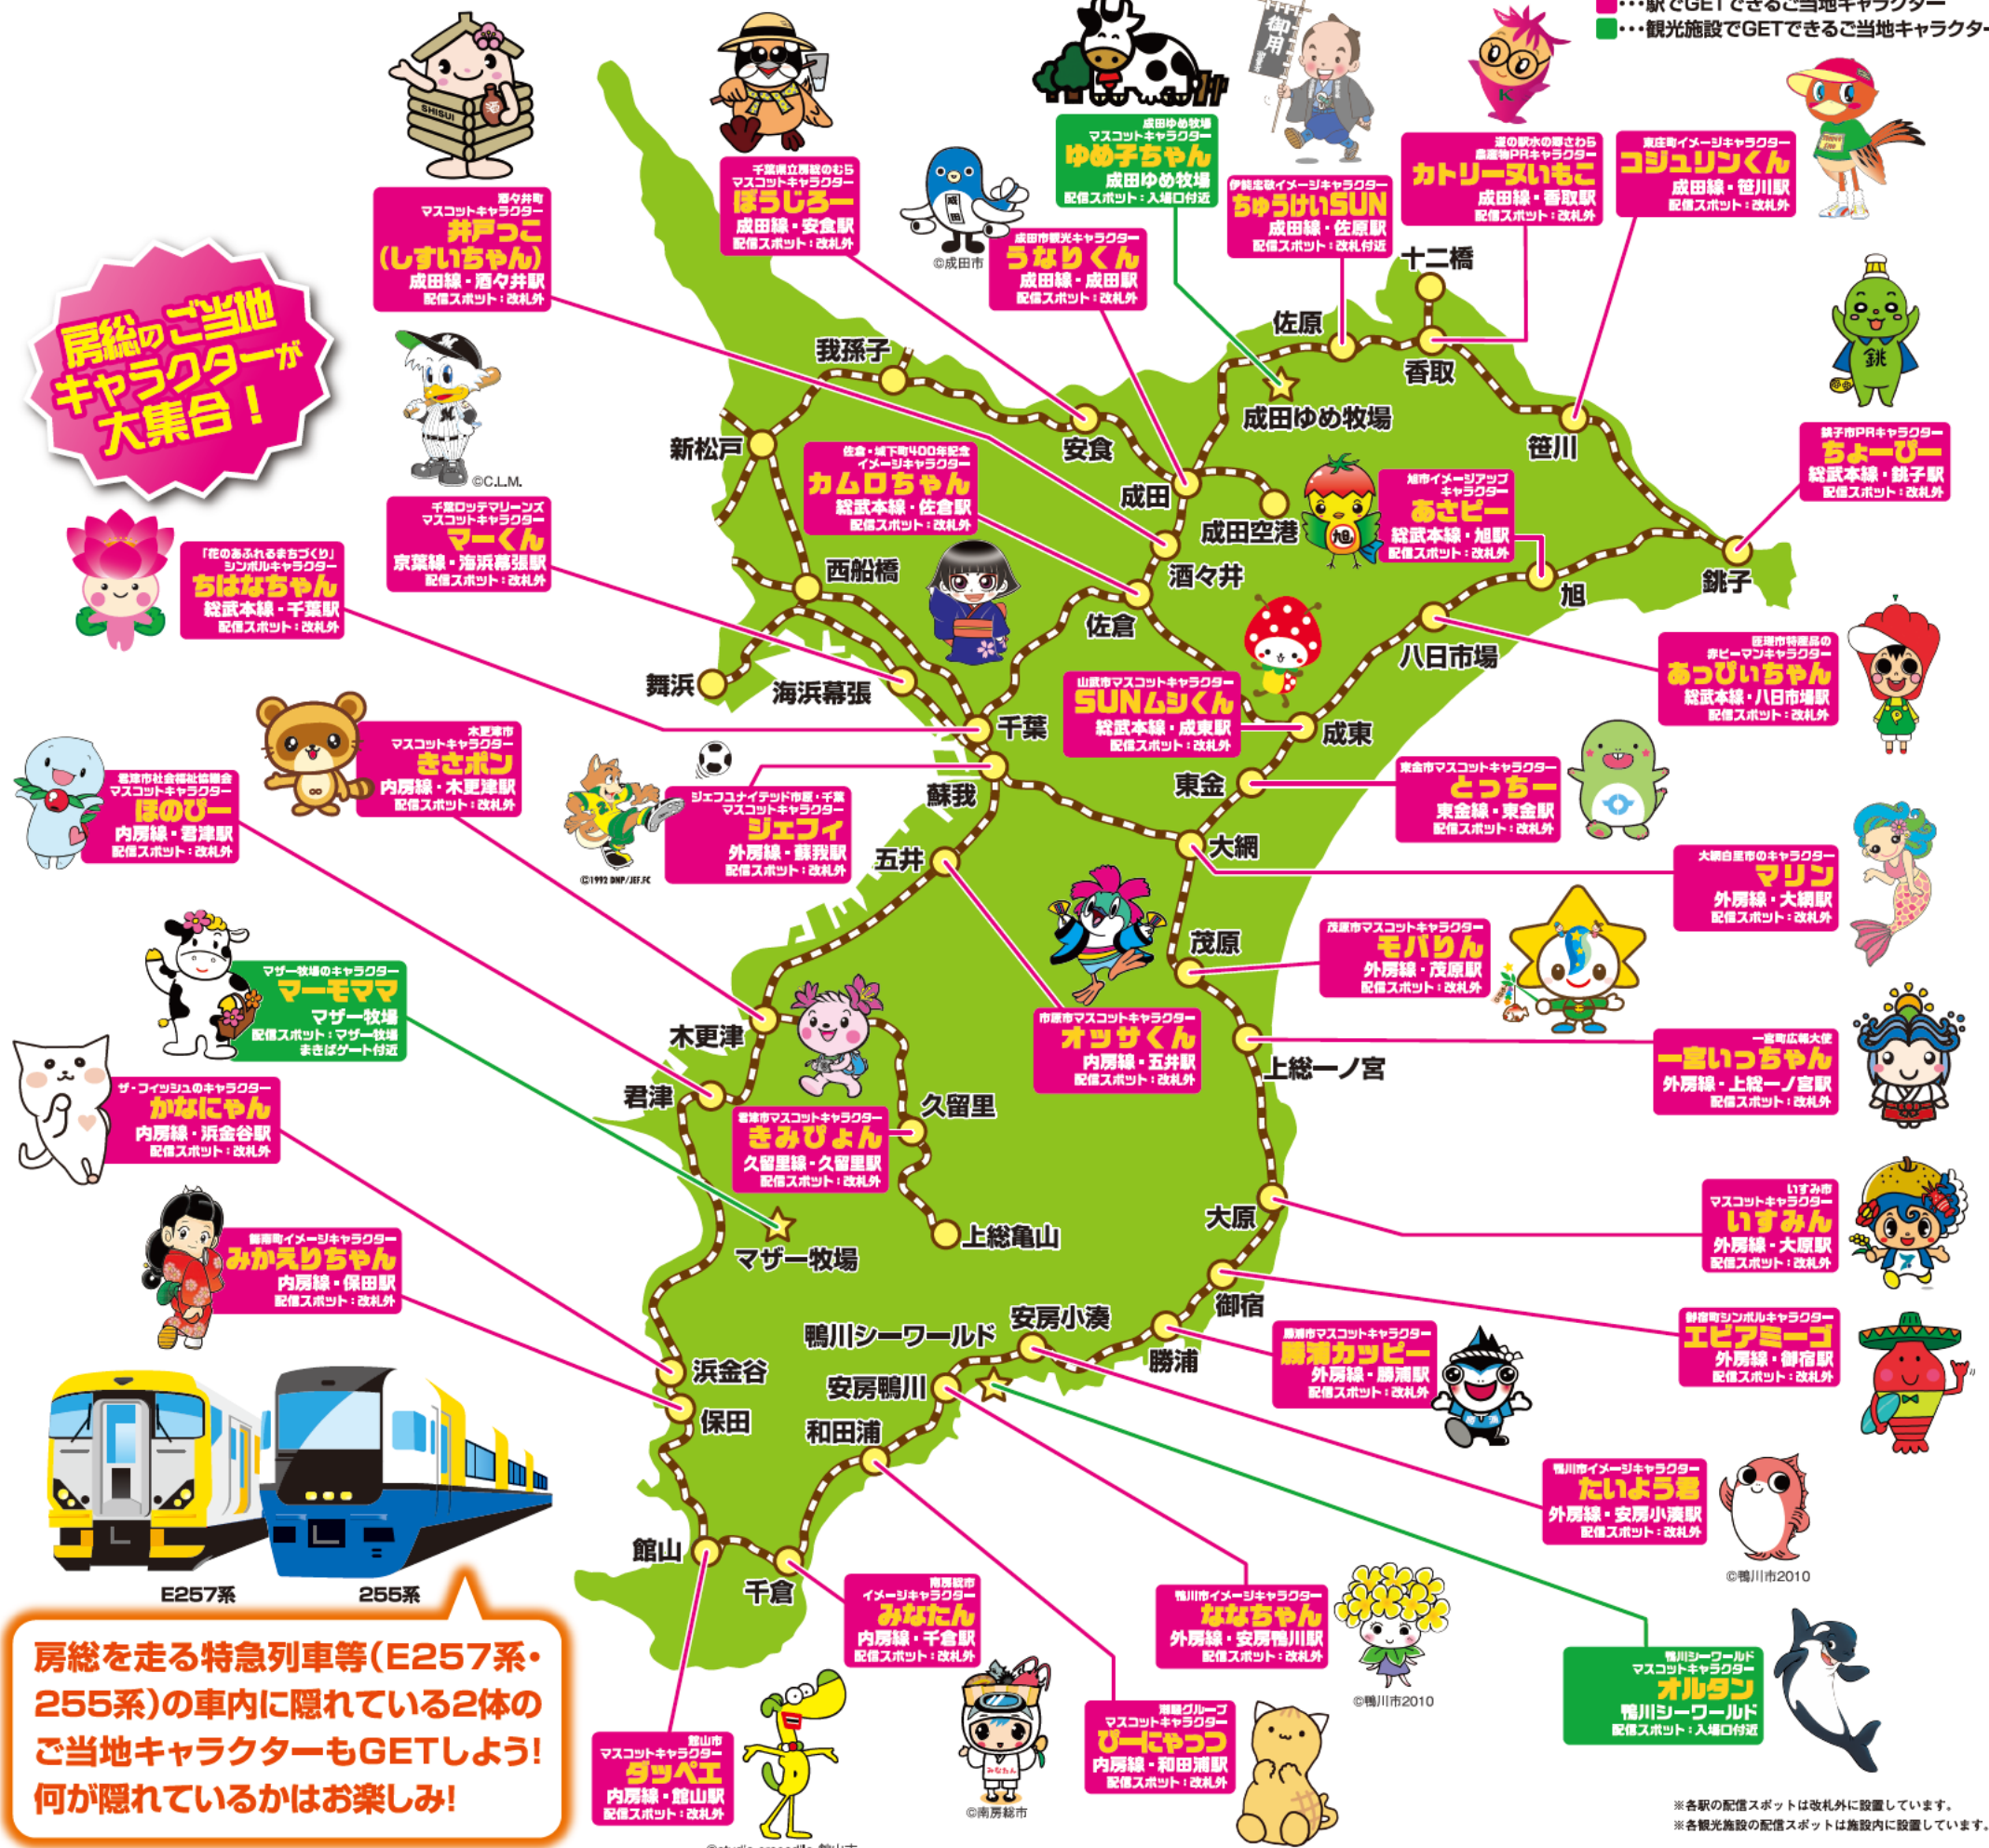

●...駅でGETできるご当地キャラクター
 ●...観光施設でGETできるご当地キャラクター

房総のご当地キャラクターが大集合!

房総を走る特急列車等(E257系・255系)の車内に隠れている2体のご当地キャラクターもGETしよう! 何が隠れているかはお楽しみ!

※各駅の配信スポットは改札外に設置しています。
 ※各観光施設の配信スポットは施設内に設置しています。
 ※写真・イラスト・路線図等はすべてイメージです。