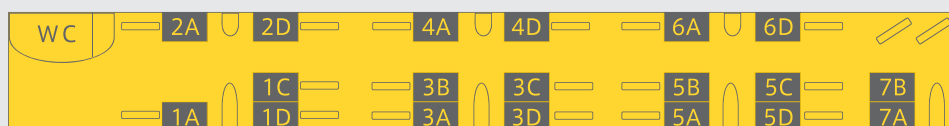

座席表について

B.B.BASEは6両編成99座席、愛車とともに快適に目的地へ。

自転車を積み込むために車内はゆとりとスペースを確保。サイクリストにとって快適な移動基地。

両国方面

1号車

2号車

3号車

4号車 フリースペース