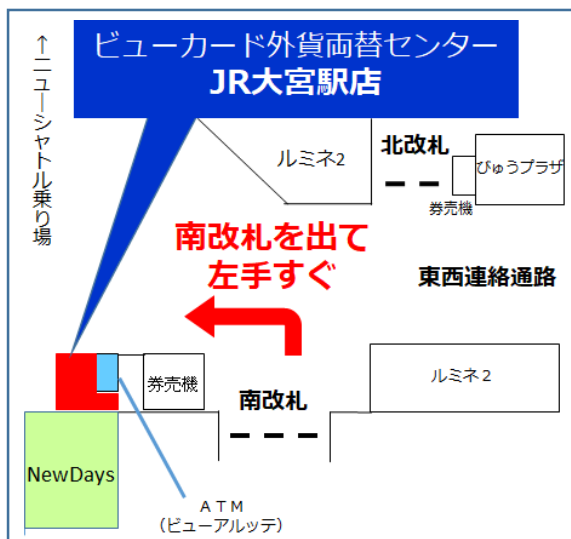

## JR大宮駅に外貨両替センターを開設します

～5方面に伸びる新幹線の要であるJR大宮駅で、有人の外貨両替サービスを提供します～

- 株式会社ビューカード（東京都品川区、代表取締役社長：田浦 芳孝）は、2019年12月20日（金）に、埼玉県エリアでは初めて、JR大宮駅南改札外に有人の外貨両替センターを開設します。
- JR大宮駅は、都心へのアクセスも良く、北海道・東北・上信越・北陸への観光のアクセス拠点となっています。近年では、鉄道博物館等を訪れる外国人旅行者も増えており、大宮駅での外貨両替ニーズは日に日に高まっています。株式会社ビューカードはJR東日本グループの一員として、訪日外国人旅行者の駅での利便性向上に努めてまいります。
- また、近隣にお住まいの方々にも、お仕事やお買い物の帰りにお立ち寄りいただけるよう、年中無休で20時まで営業します。さらに、ビューカード会員の皆さまには、ビューカードのご提示により優遇レートを適用しますので、海外へのお出かけの準備にもぜひご利用ください。

### 1. 概要

- ◇ 店舗名                   ビューカード外貨両替センター JR大宮駅店
- ◇ 設置箇所               JR大宮駅南改札外 NewDays 横
- ◇ 営業開始日           2019年12月20日（金）
- ◇ 営業時間               10時00分～20時00分（年中無休）
- ◇ 業務委託先           トラベックスジャパン株式会社
- ◇ 取扱サービス         (1) 外貨（31通貨）から円貨への両替  
                              (2) 円貨から外貨（31通貨）への両替

《位置図》

《外観イメージ》