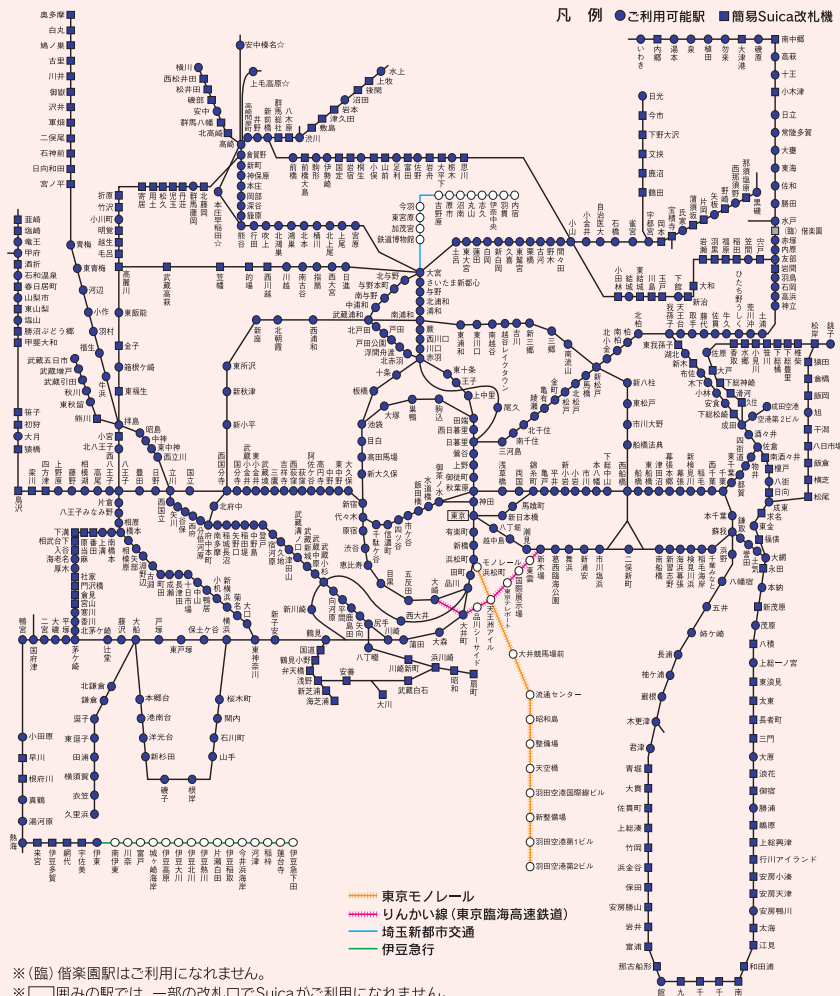

首都圏エリア

凡例 ●ご利用可能駅 ■簡易Suica改札機

※(臨) 傍案駅はご利用になれません。

※□ 囲みの駅では、一部の改札口でSuicaがご利用になれません。

☆ 本庄早稲田・上毛高原・安中榛名駅では、モバイルSuica特急券・

一部のSuica定期券での乗降と券売機でのきっぷご購入のみご利用になります。

※ジェイアールバス関東の一部の路線でもSuicaがご利用になります。

※Suicaのご利用が可能な首都圏の他の交通機関につきましては、P41・P42をご覧ください。