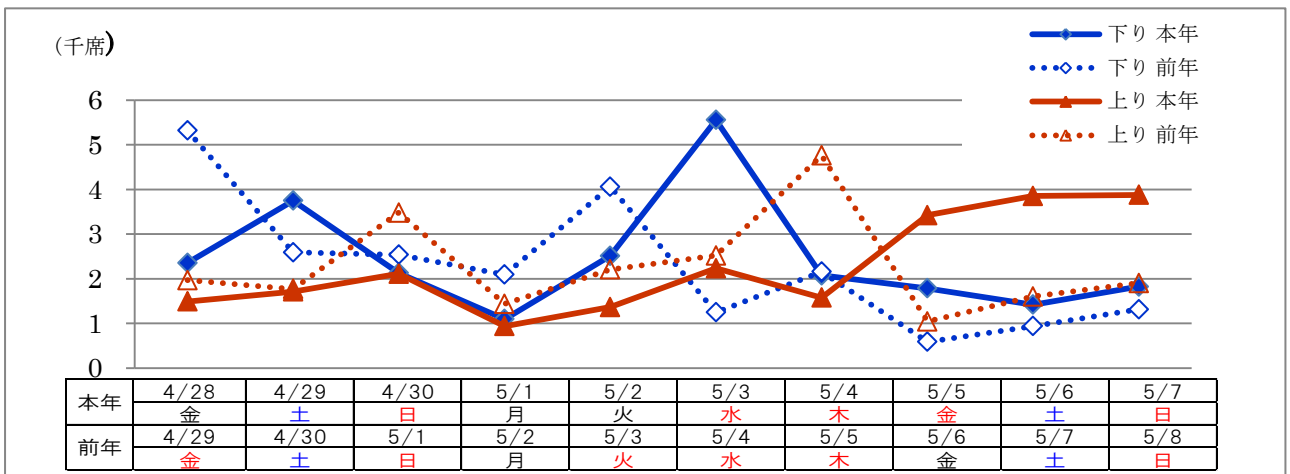

2017年度ゴールデンウィーク期間の指定席予約状況のお知らせ

4月28日（金）から5月7日（日）までの10日間における指定席予約席数は、4月13日（木）現在、秋田新幹線は4.7万席（前年比103.4%）となっています。

○指定席予約状況（上下計・前年同曜日比較）

	予約可能席数	前年比	予約席数	前年比
下り	6.8万席	101.5%	2.5万席	107.2%
上り	7.1万席	105.5%	2.3万席	99.5%
上下計	13.8万席	103.5%	4.7万席	103.4%

○発車日別予約状況

○秋田新幹線のピーク予想日

- ・下り列車は5月3日（水）で約5,600席のご予約を頂いております。  
午前には発車する列車を中心に満席が多くなっております。  
昼過ぎから夕方の時間帯に発車する列車、他の日の列車にはまだ空席がございます。
- ・上り列車は5月7日（日）で約3,900席のご予約を頂いております。  
ゴールデンウィーク期間中の全列車にまだ空席がございます。

**期間中ピーク時には最大で下り11本、上り11本の臨時列車を増発します。**

指定席のご予約は今からでも間に合います。是非ご利用下さい。

時間帯や日によっては、まだ空席がございます。詳しくは駅係員までお尋ね下さい。

○東北・秋田・山形・上越・北陸新幹線の予約状況

東北新幹線「はやぶさ」「はやて」「やまびこ」「なすの」	3万6千7百席	（前年比106%）
秋田新幹線「こまち」	4万7千席	（前年比103%）
山形新幹線「つばさ」	4万5千席	（前年比102%）
上越新幹線「とき」「たにがわ」	10万5千席	（前年比110%）
北陸新幹線「かがやき」「はくたか」「あさま」	20万8千席	（前年比95%）