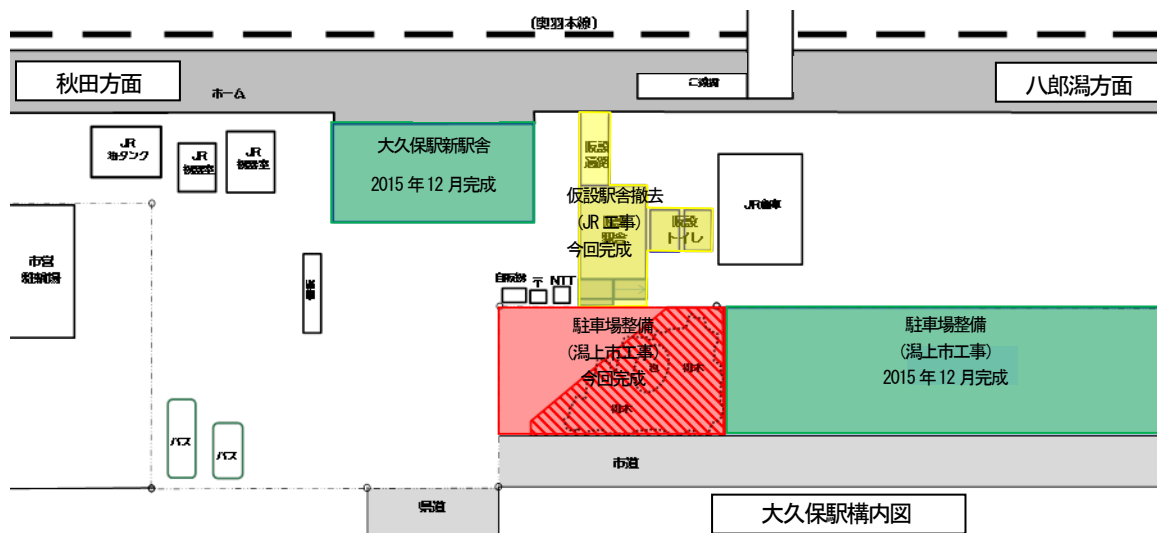

2016年3月18日
J R 東日本秋田支社

大久保駅及び周辺設備を全面使用開始します

潟上市（昭和地区）の玄関口である大久保駅と都市施設を併せ持った「街の人に愛着を持っていただける街愛（まちあい）の駅」をコンセプトにした新合築駅舎が昨年12月に完成し、この度仮設駅舎の撤去と駐車場の整備が完成いたします。

なお「大久保駅舎及び駐車場完成」を市民の皆さまと共にお祝いいたしたく、潟上市と共に記念式典を開催いたします。

1 完成箇所