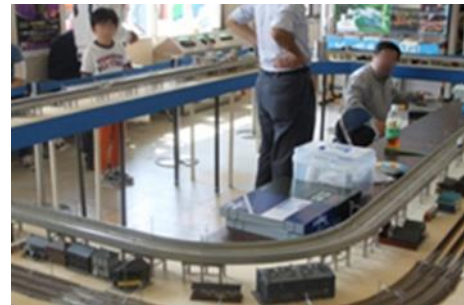

(Nゲージ鉄道模型)

© TOMY 「プラレール」は株式会社タカラトミーの登録商品です。

©プロジェクト シンカリオン JR 東日本商品化許諾済

(JR 秋田支社吹奏楽部「RMC」)