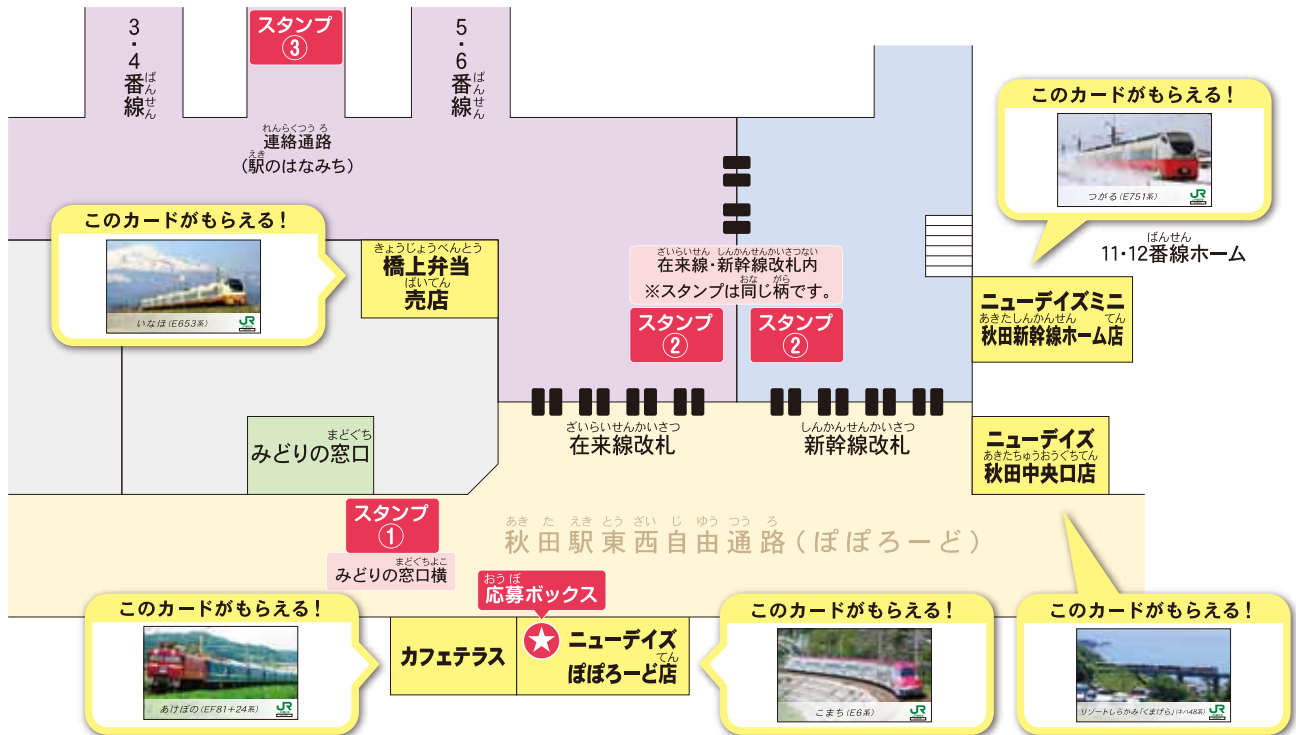

- 1 期 間 2014年8月9日（土）～8月22日（金）
- 2 実施要領 秋田駅構内に設置されている3つのスタンプを集めたうえで対象店舗にて200円以上お買い上げくださった方に、秋田にゆかりのある列車のカードをプレゼントいたします。（カード図柄は店舗によって異なります）
また、駅構内の3つのスタンプを集めたうえで対象店舗全てにおいて200円以上お買い上げくださった方には、抽選で鉄道グッズをプレゼントいたします。
- 3 スタンプ設置箇所 みどりの窓口横、在来線・新幹線改札内（中央改札付近）
在来線改札内連絡通路

【全店舗制覇】

	A賞	B賞	C賞
賞品	E6系プラレール & 踏切セット（※）	E6-クス	乗車案内札（レプリカ）
イメージ			
人数	各賞抽選5名		抽選3名

（※）© TOMY 「プラレール」は株式会社タカラトミーの登録商標です。

あき た えき なつ やす

秋田駅夏休み

スタンプラリー期間
8/9 ~ 8/22

スタンプラリー

①みどりの窓口横 <small>みどろのまどぐちよこ</small>	②在来線・新幹線改札内 <small>ざいらいせんしんかんせんかいさつない</small>	③在来線改札内連絡通路 <small>ざいらいせんかいさつないれんらくつうろ (駅のはなみち)</small>

【キリトリ】

【ルール】

1. 駅の中にある3つのスタンプを集めてね!
2. 駅のお店で200円以上お買い物をする時に、3つのスタンプが押された台紙を見せてね。オリジナルカードをプレゼントするよ!
※ カードはお買い物1回につき、1枚のプレゼントだよ。
※ 1枚の台紙で同じ列車のカードをもらうことはできないよ。注意してね。
3. 駅の5つのお店全てでお買い物をする、抽選で電車グッズがもらえるよ!

【注意】おうちの人にも見せてね!

- ・ 3つのスタンプの内、2つは秋田駅の改札内にありますので、列車に乗らない場合は入場券が必要です。(おとな140円、こども70円)
- ・ 危ないので、駅の中では走ったり騒いだりしないようにしてください。
- ・ カードは各店舗先着480名様となります。なくなり次第終了とさせていただきます。
- ・ 不明な点は、駅係員または店舗従業員にお問い合わせください。

スタンプとお店の場所

5つのお店全てで200円以上お買い物すると、抽選で電車グッズが当たります!