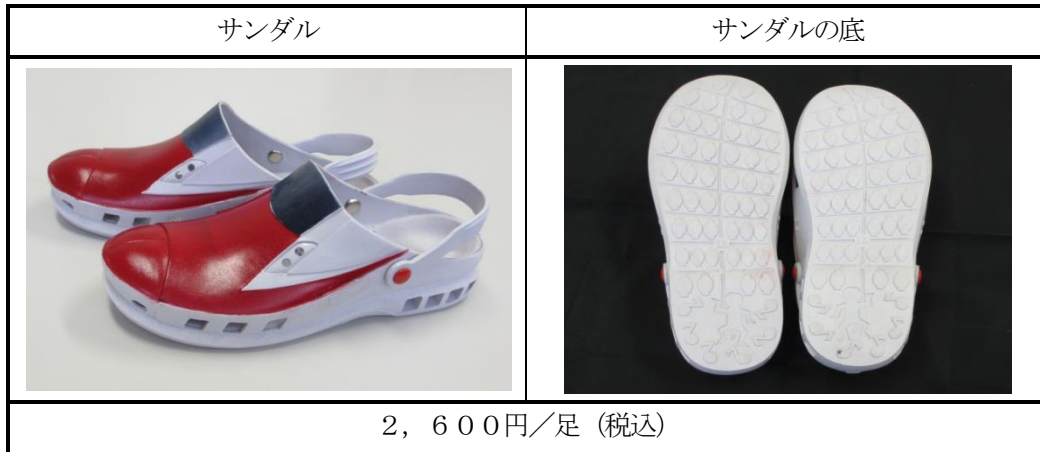

平成 26 年 6 月 20 日
JR 東日本秋田支社
(株) ジェイアールアトリス

「E6ークス」にSサイズを追加発売開始！

(株)ジェイアールアトリスでは、サンダル「E6ークス (イーロックス)」L・LLサイズを販売しておりますが、お客さまのご要望が多いSサイズを6月16日から発売開始いたしました。

「E6ークス」は、E6系「こまち」をモデルに製作したもので、車体の色「ジャパンレッド」を忠実に再現しているほか、サンダルの底には秋田の祭り「竿燈」をデザインしております。

1 商品名 E6ークス (イーロックス)、Sサイズ (24cm)

2 商品概要

3 販売箇所

店舗名等	場所	販売会社名	記事
こまち苑	秋田駅ビル トピコ2F	(株)ジェイアールアトリス	通年販売
カフェテラス	秋田駅ほぼろード	同上	同上

※ その他、あきた産直市や各種イベント等での販売を計画しております。

4 販売者 (株)ジェイアールアトリス
〒010-0001 秋田市中通7丁目1番1号