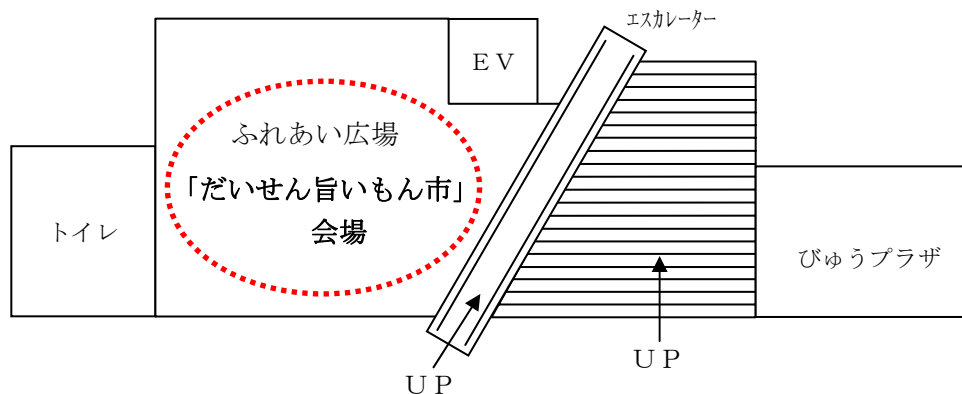

平成 25 年 1 月 18 日
J R 東日本秋田支社

秋田新幹線「スーパーこまち」特別試乗会開催記念！ J R大曲駅で「だいせん旨いもん市」を開催します。

J R大曲駅では、平成 25 年 1 月 26 日に実施される秋田新幹線E 6系「スーパーこまち」特別試乗会に合わせ、大仙市と連携して「だいせん旨いもん市」を開催いたします。

「スーパーこまち」試乗会を始めとして、来場される多くのお客さまに大仙市の特産品、ご当地グルメを味わって頂き、秋田デスティネーションキャンペーンに向けて大仙市の物産や観光を広くPRいたします。

1	開催日時	平成 25 年 1 月 26 日 (土) 9 : 00 ~ 14 : 00
2	会 場	J R大曲駅 (西口) 1階「ふれあい広場」
3	主 催	大仙市・J R大曲駅
4	出 店 者	道の駅「協和」、道の駅「かみおか」、道の駅「なかせん」 「大曲納豆汁」旨めもの研究会、大仙うまいもの倶楽部
5	内 容	【物 販】おさつ黒ゴマパン、米粉アップルパイ、 おやき、いぶりがっこ、おかき、きりたんぼ、 米粉のお菓子等の販売 【飲食販売】大曲納豆汁、大曲カレー旨麺 (うーめん) 【観光PR】大仙市の観光パンフレット等の配布

大曲駅 (西口) 1階