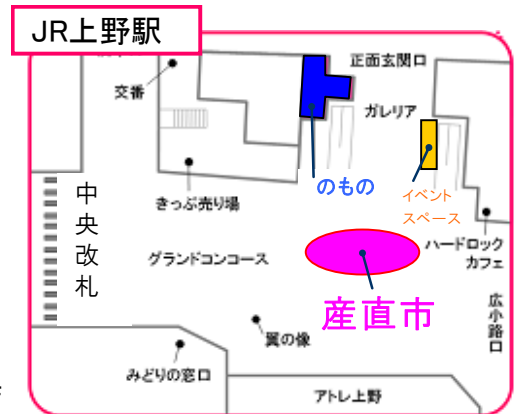

### <「あきた産直市」概要>

1. 期 間 平成 24 年 9 月 28 日(金)～9 月 30 日(日)
2. 会 場 上野駅中央改札外グランドコンコース
3. 時 間 11 時～20 時 (最終日は 17 時まで)
4. 主 催 東日本旅客鉄道(株)
5. 共 催 秋田県
6. 運営者 株式会社ジェイアールアトリス
7. 出店者 (有)齋藤昭一商店、(株)菓子舗榮太楼、(有)田口商店  
(株)秋田県物産振興会、丸果秋田県青果(株)、秋田酒類製造(株)、  
(株)十文字リーディングカンパニー
8. 内 容