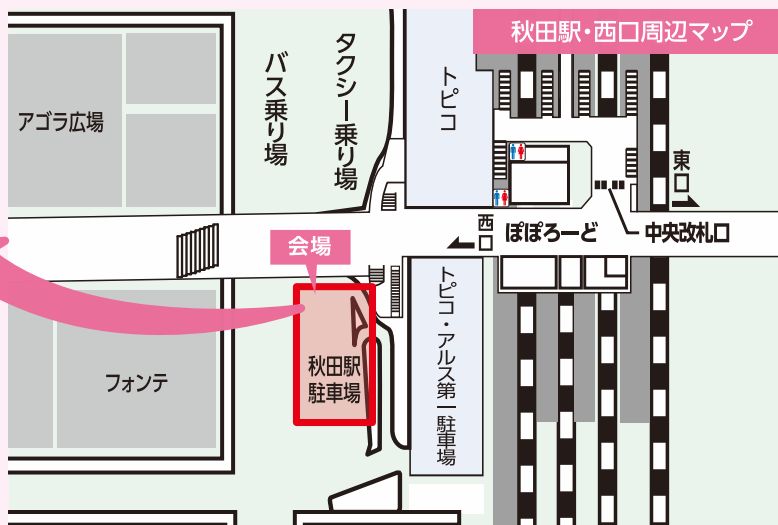

初運行!!

五能線ジオラマ

なまはげ太鼓

- ステージイベント
- 秋田県立金足農業高等学校の生徒による販売コーナー
- 運転士・車掌のお仕事紹介コーナー
- キッズコーナー

※詳しくは裏面をご覧ください

同時開催!!

これが秋田だ! コレアキッ! 2018
食と芸能大祭典

平成30年 アゴラ広場で[前夜祭]
5月25日(金)・26日(土)・27日(日)
15:00~21:00 10:00~20:00 10:00~17:00
[伝統芸能パレード] ▶26日 18:00~20:00 ▶27日 15:00~17:00

[会場] アゴラ広場・エリアなかいち・広小路・仲小路

※写真は全てイメージです。※イベント内容は変更・中止となる場合がございます。※記載の情報は2018年4月19日現在のものです。

秋田駅ふれあいフェスタ

2018 春

秋田駅西口イベント会場 入場無料

5月26日(土)

10:00~15:00(最終入場14:30)

ステージイベント タイムスケジュール