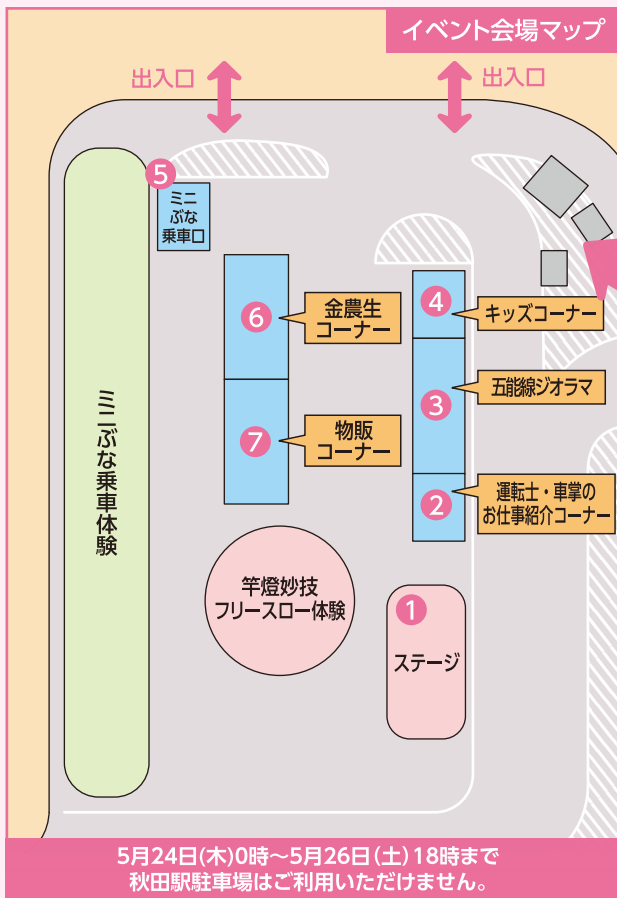

初運行!!

五能線ジオラマ

なまはげ太鼓

- ステージイベント
- 秋田県立金足農業高等学校の生徒による販売コーナー
- 運転士・車掌のお仕事紹介コーナー
- キッズコーナー

※詳しくは裏面をご覧ください

同時開催!!

これが秋田だ! コレアキッ! 2018
食と芸能大祭典

平成30年 アゴラ広場で[前夜祭]
5月25日(金)・26日(土)・27日(日)
15:00~21:00 10:00~20:00 10:00~17:00
[伝統芸能パレード] ▶26日 18:00~20:00 ▶27日 15:00~17:00

[会場] アゴラ広場・エリアなかいち・広小路・仲小路

※写真は全てイメージです。※イベント内容は変更・中止となる場合がございます。※記載の情報は2018年4月19日現在のものです。

秋田駅ふれあいフェスタ

2018 春

秋田駅西口イベント会場 入場無料

5月26日(土)

10:00~15:00(最終入場14:30)

ステージイベント タイムスケジュール

- 10:00~ : 男鹿和太鼓愛好会による「なまはげ太鼓」演舞
- 10:30~ : JR秋田支社吹奏楽部(RMC)演奏
- 11:15~ : 史跡の里交流プラザ柵の湯による「餅つき実演・ふるまい」
- 12:00~ : 港ばやし保存会による「土崎港ばやし」演奏
- 13:00~ : JR東日本竿燈会による竿燈妙技
- 13:30~ : JR東日本秋田バスケットボール部ベッカーズによるフリースロー体験
- 14:30~ : JR秋田支社吹奏楽部(RMC)演奏

1 ステージイベント

なまはげ太鼓、土崎港ばやし、餅つき実演・ふるまい、竿燈妙技、JR東日本秋田バスケットボール部ベッカーズとのフリースロー体験、JR秋田支社吹奏楽部(RMC)
※お餅は先着150名様にふるまいます。

2 運転士・車掌のお仕事紹介コーナー

実際の運転士・車掌が普段の仕事内容を紹介します。

3 五能線ジオラマの展示

秋田駅社員の手づくりです。

4 キッズコーナー

- ・オリジナル缶バッジ製作
- ・輪投げ